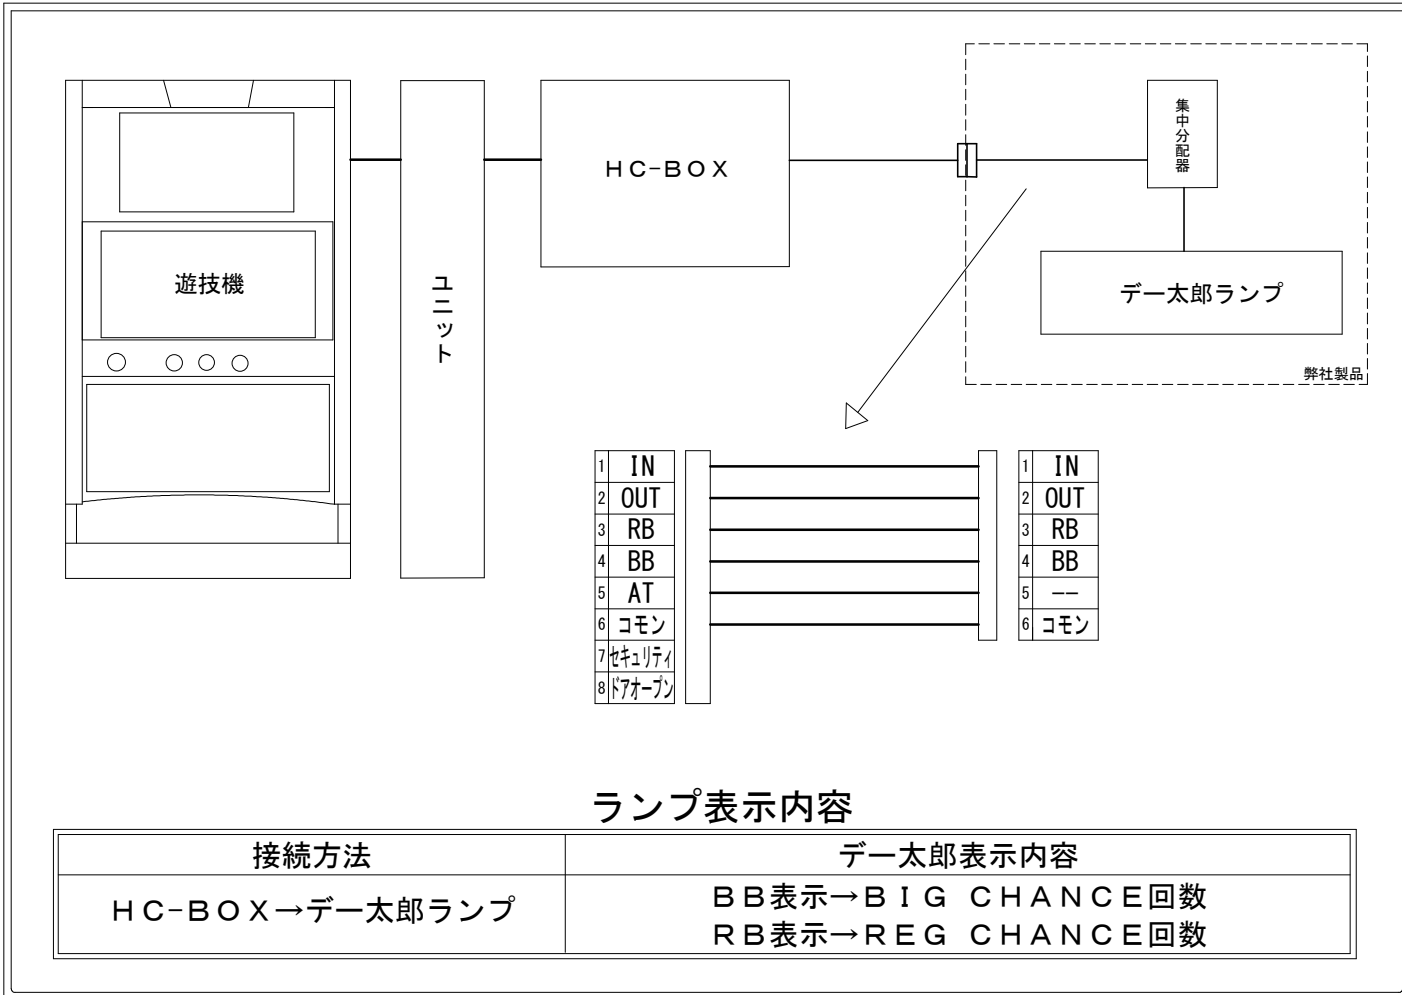

メーカー名	オリンピックエステート		
機種名	L南国育ち		
遊技タイプ	AT		
出力情報	あり	なし	ワンショット ・ 連続 ・ その他

接続方法

ランプ表示内容

接続方法	デー太郎表示内容
HC-BOX → デー太郎ランプ	BB表示 → BIG CHANCE回数 RB表示 → REG CHANCE回数

台情報出力

番号	情報名	出力内容
①	メダル投入	遊技メダルの投入信号
②	メダル払出	遊技メダルの払出信号
③	RB	REG CHANCE回数
④	BB	BIG CHANCE回数
⑤	AT	未使用
⑥	コモン	
⑦	セキュリティ	設定変更中、設定確認中、不正検知 1～3 またはコンプリートのいずれかを検出中に出力
⑧	ドアオープン	ドア開放から閉鎖後、約5秒間経過まで出力

※外部出力の詳細は遊技機メーカーにお問い合わせ下さい。