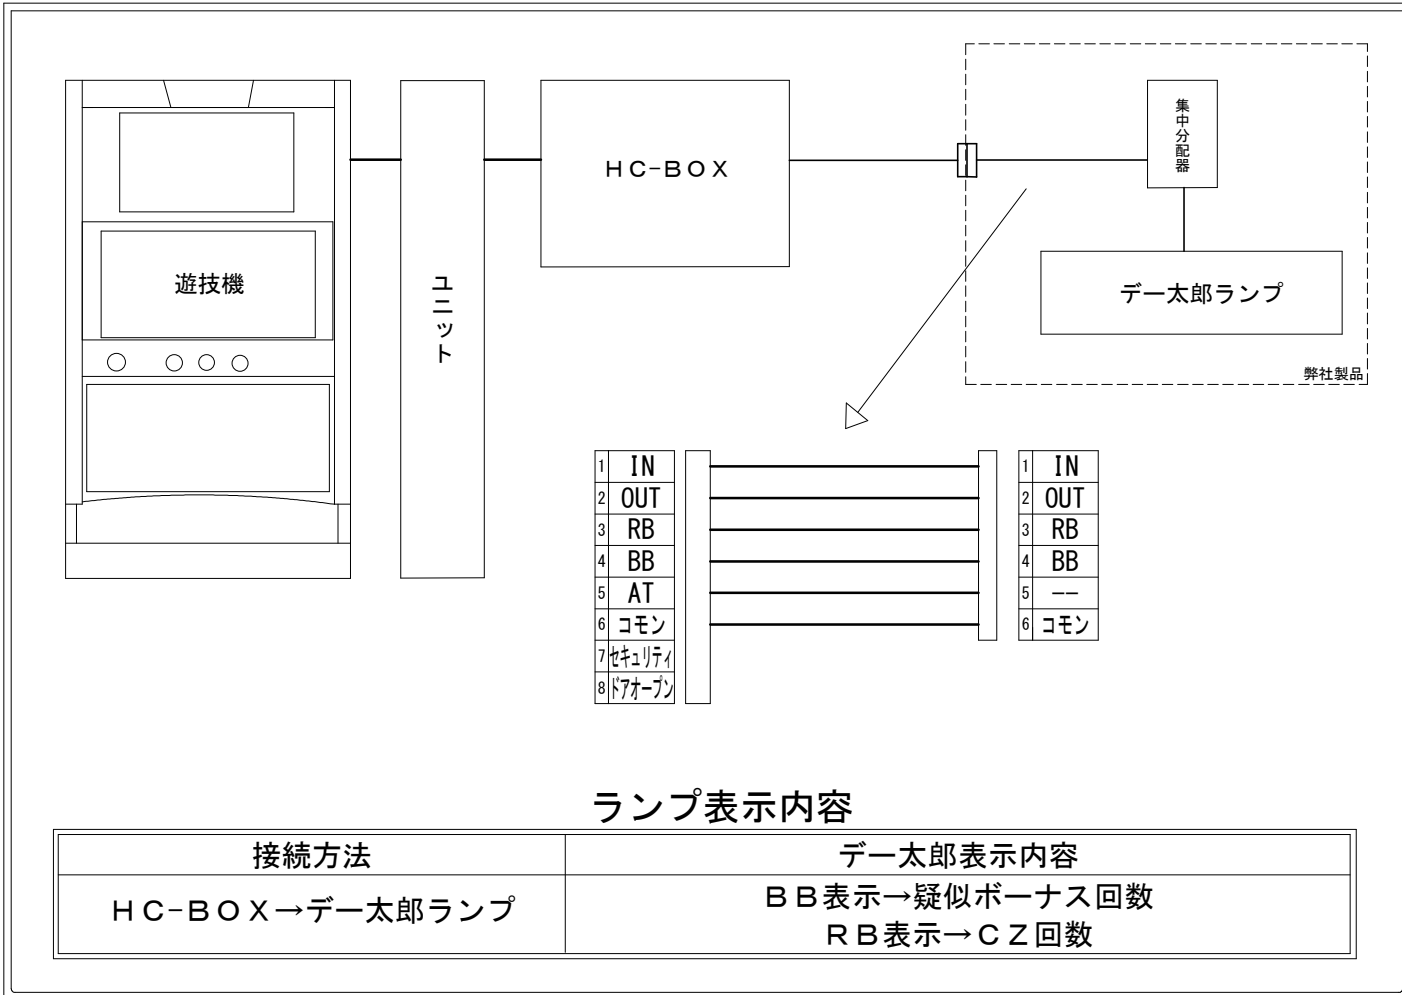

メーカー名	平和		
機種名	Lパチスロガールズ&パンツァー 最終章		
遊技タイプ	A T		
出力情報	あり	なし	ワンショット ・ 連続 ・ その他

### 接続方法

### ランプ表示内容

接続方法	デー太郎表示内容
HC-BOX → デー太郎ランプ	BB表示 → 疑似ボーナス回数 RB表示 → CZ回数

### 台情報出力

番号	情報名	出力内容
①	メダル投入	遊技メダルの投入信号
②	メダル払出	遊技メダルの払出信号
③	RB	ガルパンチャンス、ガルパンレース、あんこう無双チャレンジ、ポコミュージアム回数
④	BB	初当たり疑似ボーナス、AT中疑似ボーナス回数
⑤	AT	未使用
⑥	コモン	
⑦	セキュリティ	設定変更中、設定確認中、不正検知1~3またはコンプリートのいずれかを検出中に出力
⑧	ドアオープン	ドア開放から閉鎖後、約5秒間経過まで出力