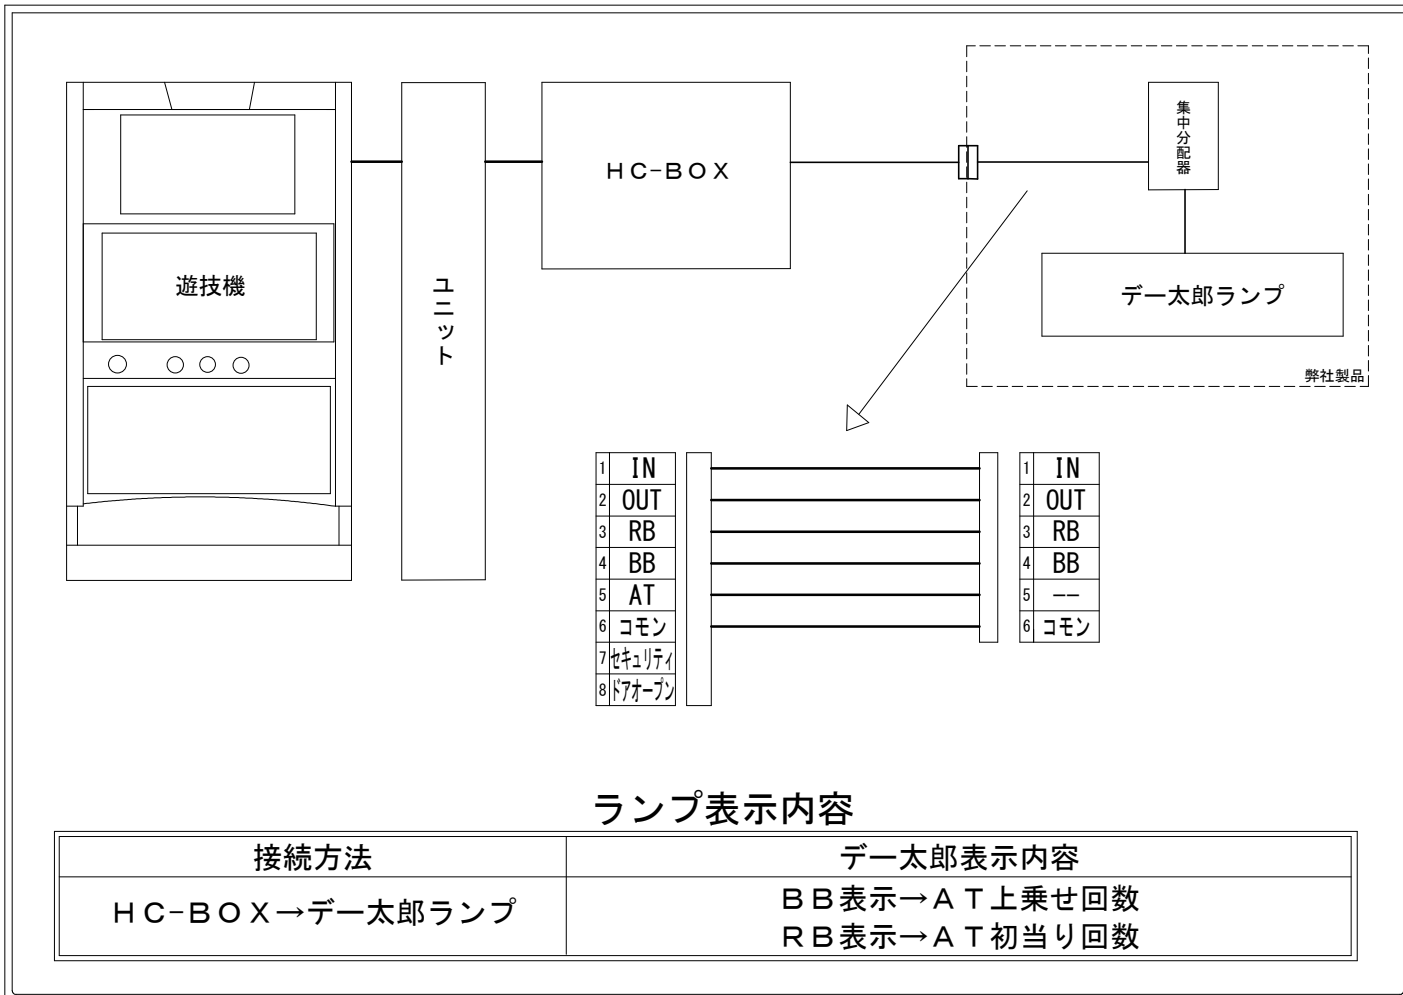

メーカー名	アムテックス		
機種名	Lラブ嬢3～Wご指名はいかがですか？～		
遊技タイプ	A T		
出力情報	あり ・ なし	ワンショット ・ 連続	その他

接続方法

台情報出力

番号	情報名	出力内容
①	メダル投入	遊技メダルの投入信号
②	メダル払出	遊技メダルの払出信号
③	RB	オープニングアタック当せん回数
④	BB	ラブラッシュ突入回数+初当りハレムボーナス回数+アフターデートチャンス成功回数+エンディング回数
⑤	AT	未使用
⑥	コモン	
⑦	セキュリティ	設定変更中、設定確認中、不正検知 1～3 またはコンプリートのいずれかを検出中に出力
⑧	ドアオープン	ドア開放から閉鎖後、約5秒間経過まで出力

※外部出力の詳細は遊技機メーカーにお問い合わせ下さい。