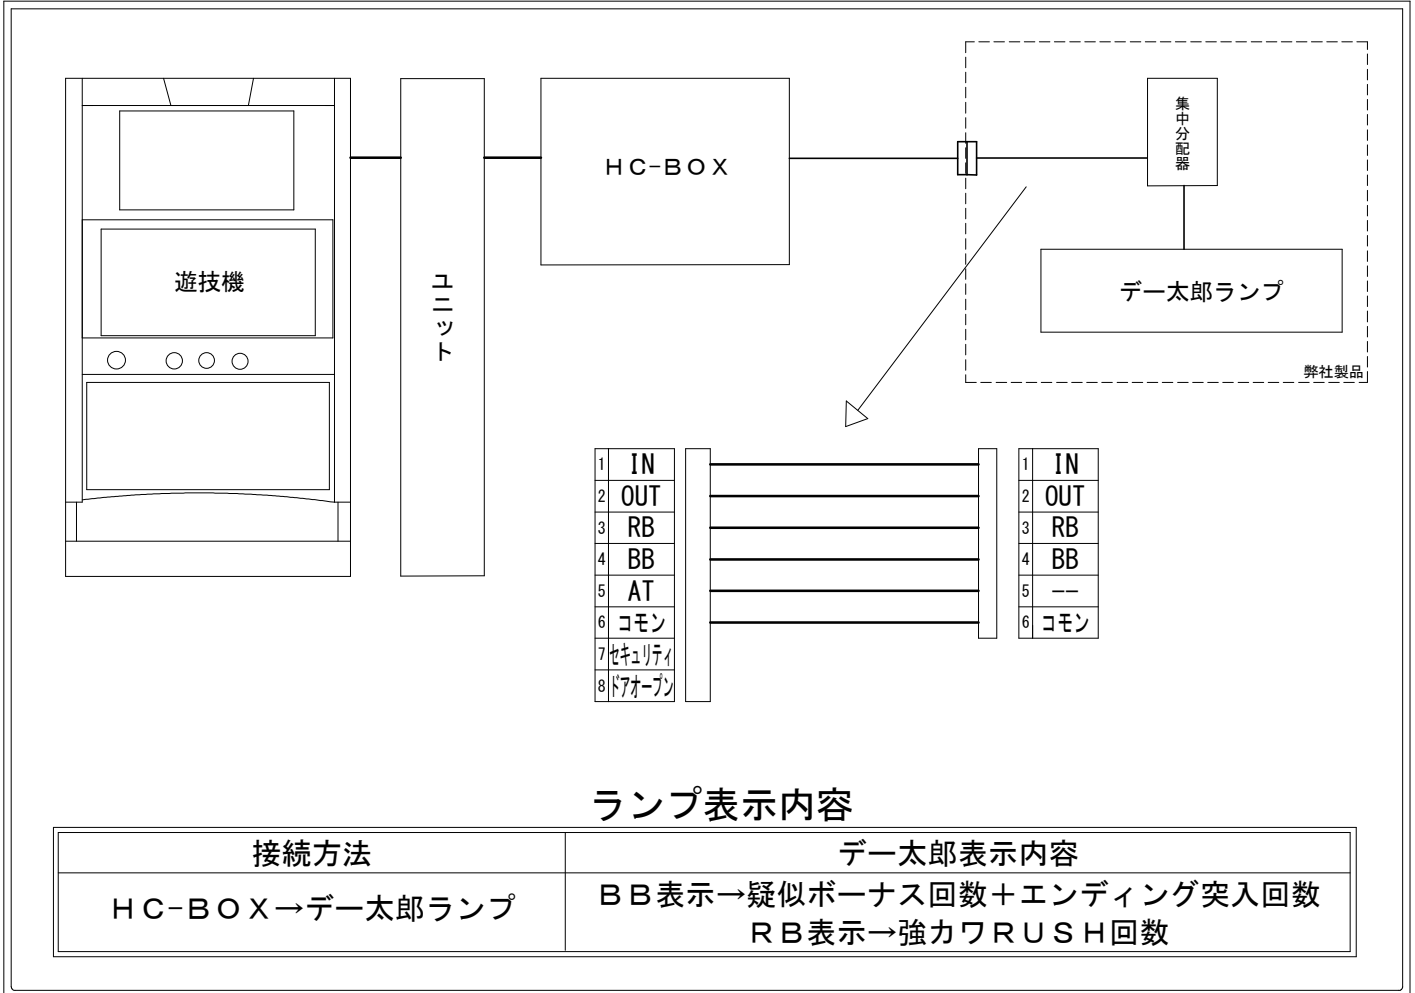

メーカー名	オリンピックエステート		
機種名	L 戦国乙女4 戦乱に閃く炯眼の軍師		
遊技タイプ	A T		
出力情報	あり ・ なし	ワンショット ・ 連続	その他

### 接続方法

### ランプ表示内容

接続方法	デー太郎表示内容
HC-BOX → デー太郎ランプ	BB表示 → 疑似ボーナス回数 + エンディング突入回数 RB表示 → 強カワRUSH回数

### 台情報出力

番号	情報名	出力内容
①	メダル投入	遊技メダルの投入信号
②	メダル払出	遊技メダルの払出信号
③	RB	強カワRUSH回数
④	BB	疑似ボーナス回数 + エンディング突入回数
⑤	AT	未使用
⑥	コモン	
⑦	セキュリティ	設定変更中、設定確認中、不正検知 1～3 またはコンプリートのいずれかを検出中に出力
⑧	ドアオープン	ドア開放から閉鎖後、約5秒間経過まで出力

※外部出力の詳細は遊技機メーカーにお問い合わせ下さい。