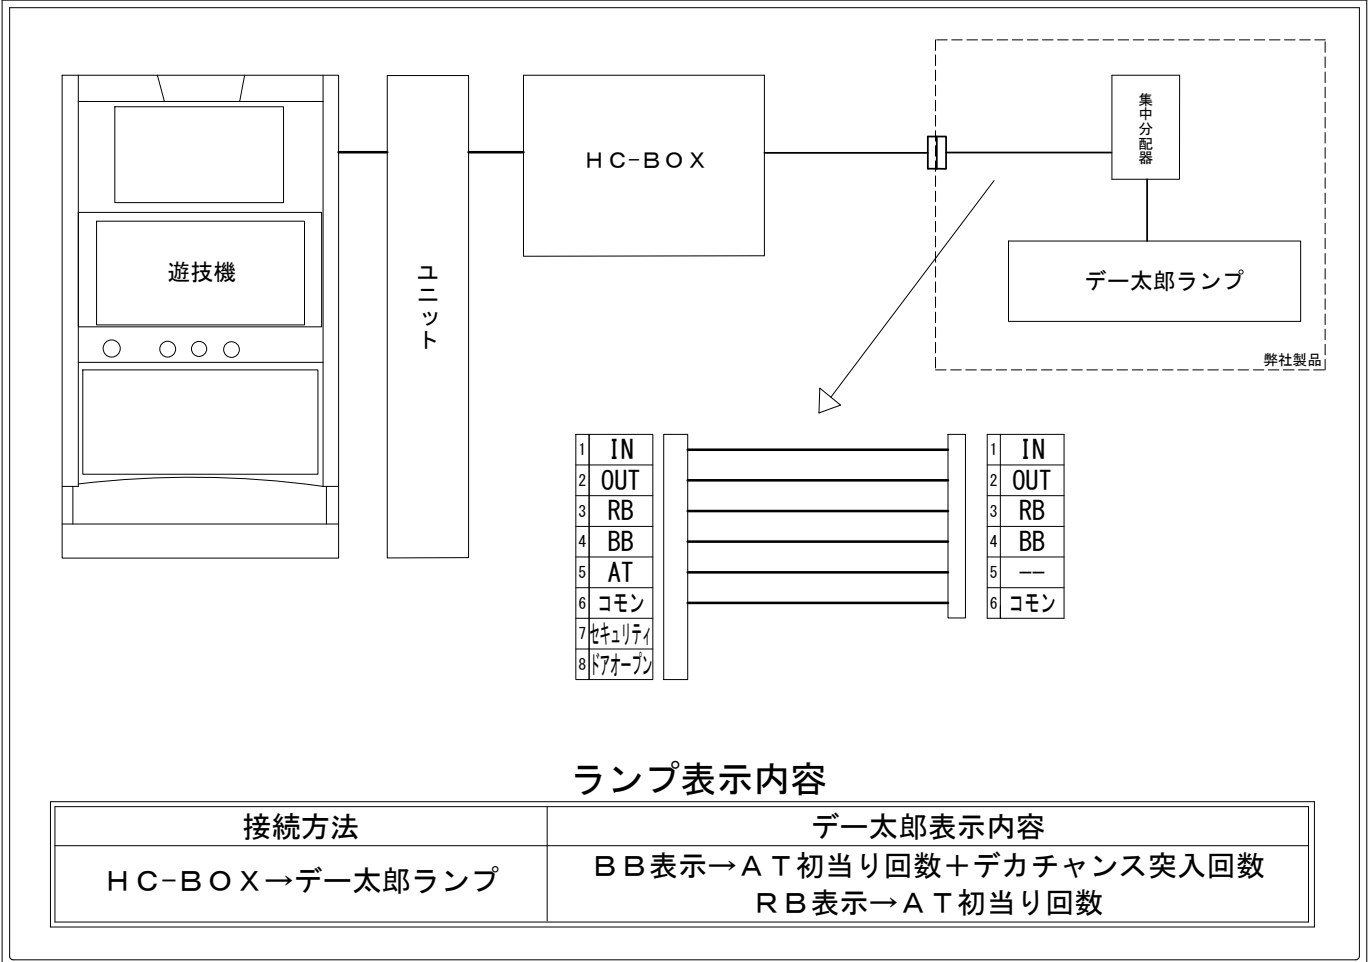

デー太郎（パチスロ） 取付配線資料 2023年04月27日 57

メーカー名	オリンピア		
機種名	L 主役は銭形 4		
遊技タイプ	A T		
出力情報	あり ・ なし	ワンショット ・ 連続	その他

接続方法

ランプ表示内容

接続方法	デー太郎表示内容
H C-BOX → デー太郎ランプ	BB表示 → A T 初当り回数 + デカチャンス突入回数 RB表示 → A T 初当り回数

台情報出力

番号	情報名	出力内容
①	メダル投入	遊技メダルの投入信号
②	メダル払出	遊技メダルの払出信号
③	RB	A T 初当り回数
④	BB	A T 初当り回数 + デカチャンス突入回数
⑤	A T	未使用
⑥	コモン	
⑦	セキュリティ	設定変更中、設定確認中、不正検知 1 ~ 3 またはコンプリートのいずれかを検出中に出力
⑧	ドアオープン	ドア開放から閉鎖後、約 5 秒間経過まで出力

※外部出力の詳細は遊技機メーカーにお問い合わせ下さい。