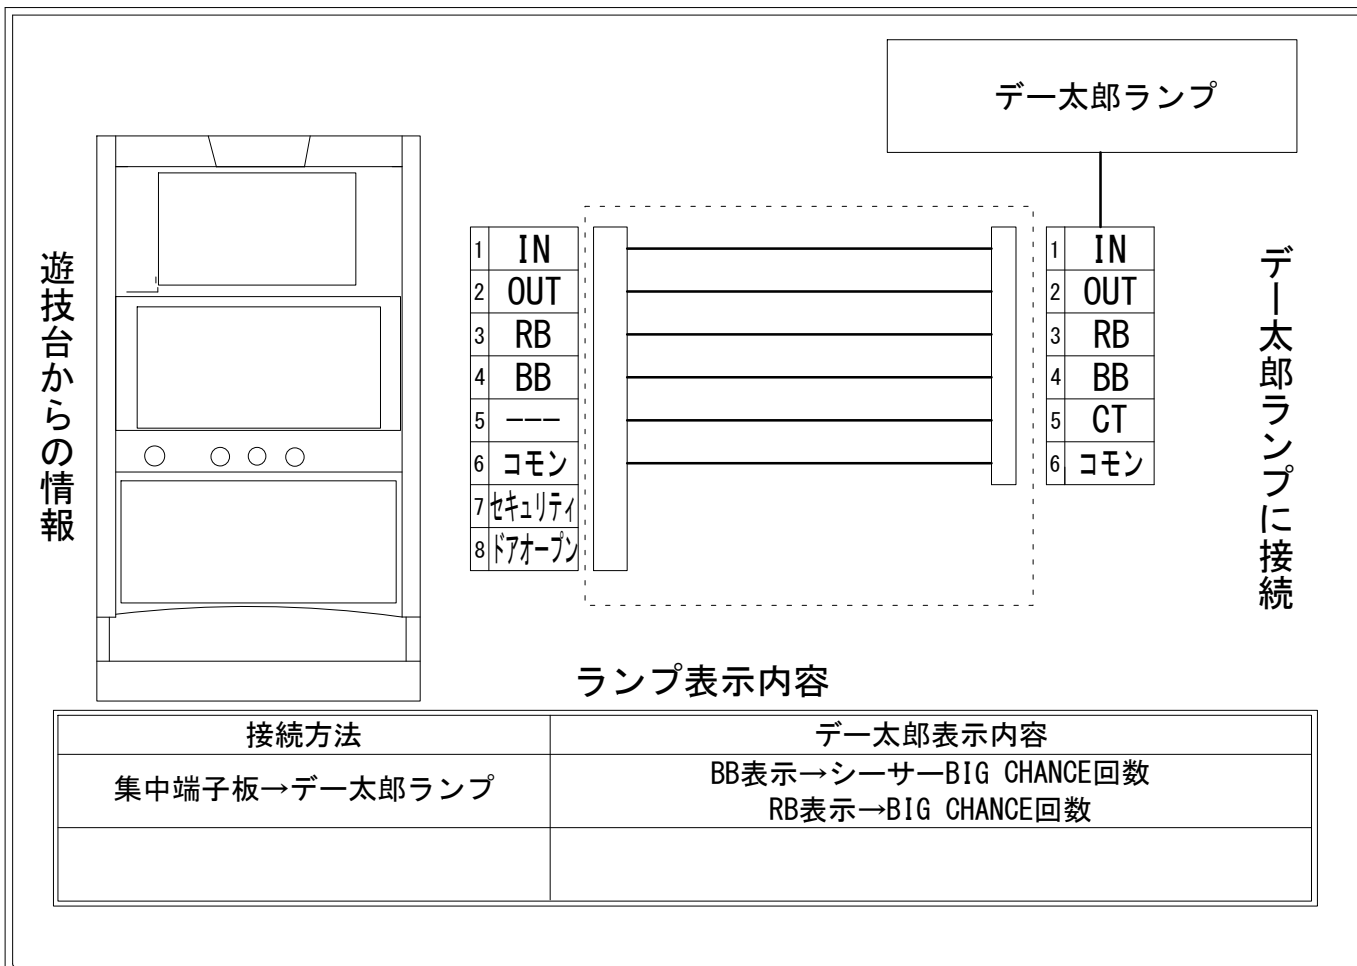

デー太郎（パチスロ） 取付配線資料 2022年09月13日 55

メーカー名	オリンピアエステート		
機種名	BIG島唄		
遊技タイプ	AT		
出力情報	あり	なし	ワンショット ・ 連続 ・ その他

接続方法

台情報出力

端子番号	情報名	出力内容
①	メダル投入	メダル投入信号
②	メダル払出	メダル払出信号
③	外部出力1	シーサーBIG CHANCE回数
④	外部出力2	BIG CHANCE回数
⑤	外部出力3	未使用
⑥	リレーコモン	
⑦	外部出力4	セキュリティ信号
⑧	外部出力5	ドアオープン信号

※外部出力4,5についての詳細は遊技器メーカーへお問い合わせください。