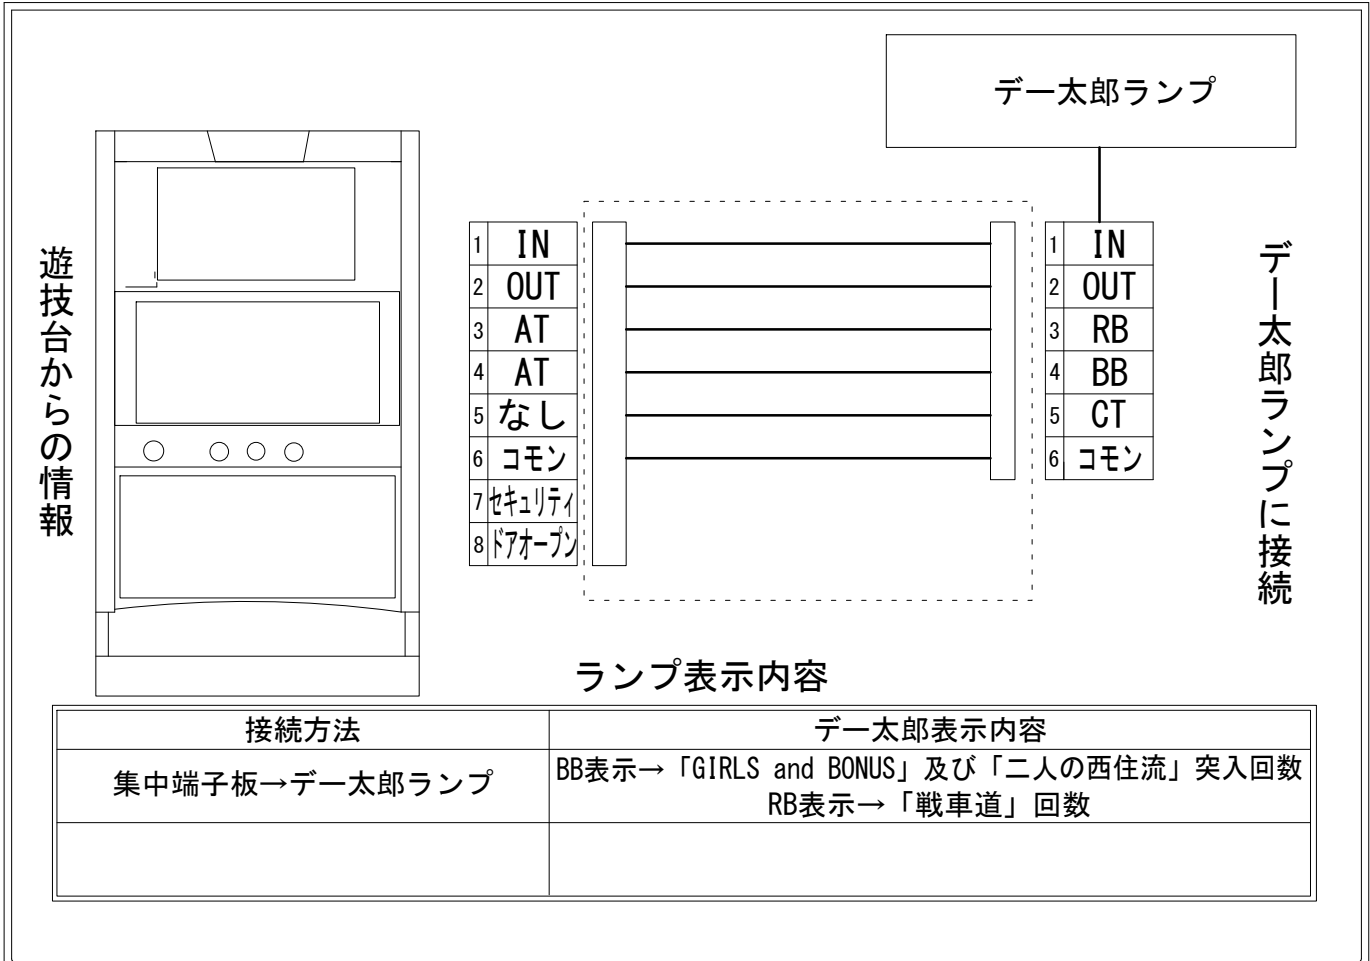

# デー太郎（パチスロ） 取付配線資料 2021年06月01日 45

メーカー名	平和		
機種名	ガールズ&パンツァー 劇場版		
遊技タイプ	AT		
出力情報	あり	なし	ワンショット ・ 連続 ・ その他

## 接続方法

## ランプ表示内容

接続方法	デー太郎表示内容
集中端子板→デー太郎ランプ	BB表示→「GIRLS and BONUS」及び「二人の西住流」突入回数 RB表示→「戦車道」回数

## 台情報出力

端子番号	情報名	出力内容
①	メダル投入	メダル投入信号
②	メダル払出	メダル払出信号
③	外部出力1	「戦車道」回数
④	外部出力2	「GIRLS and BONUS」及び「二人の西住流」突入回数
⑤	外部出力3	未使用
⑥	リレーコモン	
⑦	外部出力4	セキュリティ信号
⑧	外部出力5	ドアオープン信号

※外部出力4,5についての詳細は遊技器メーカーへお問い合わせください。