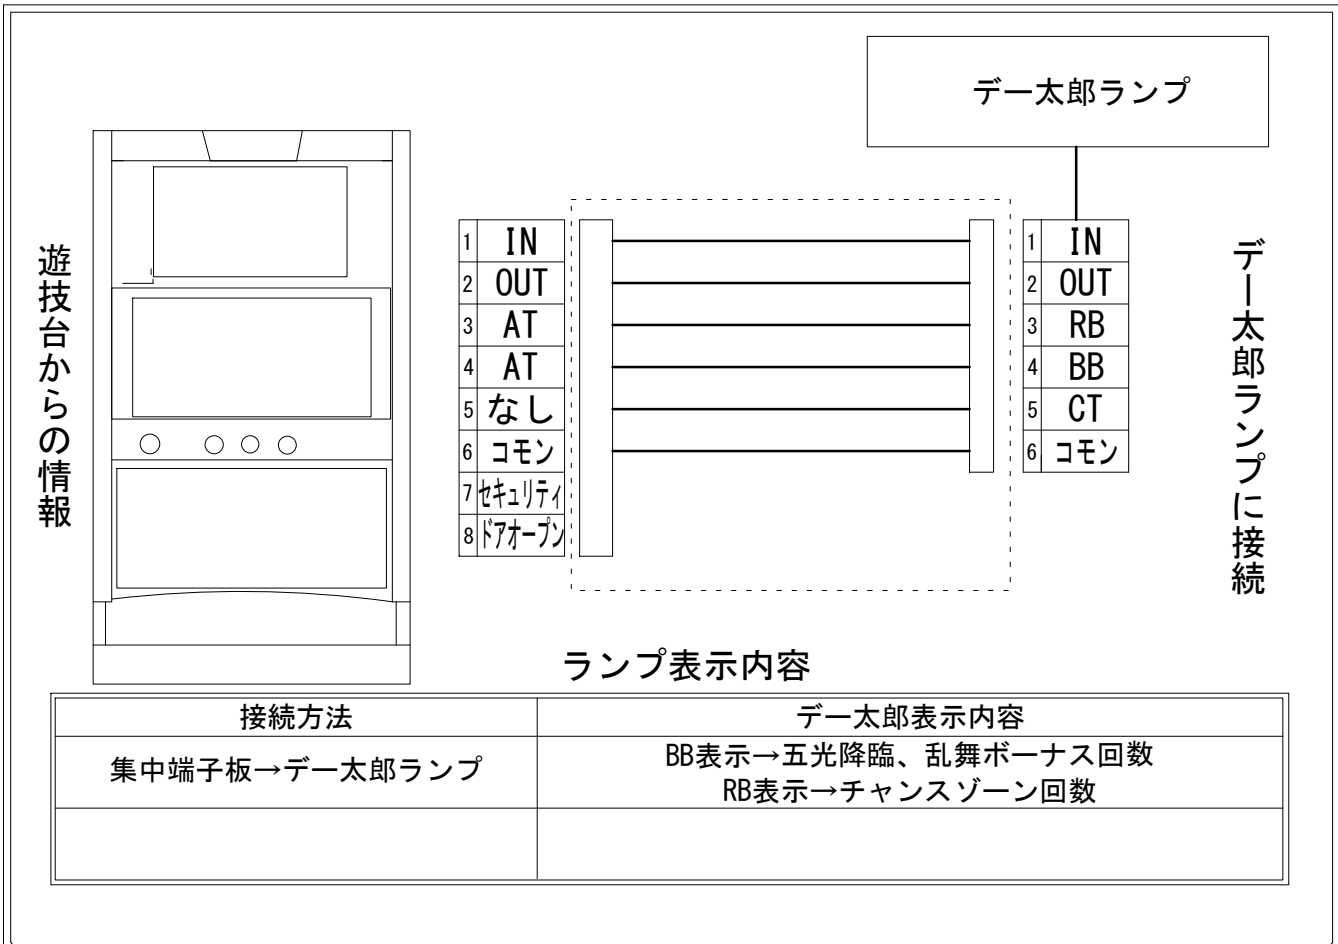

# デー太郎（パチスロ） 取付配線資料 2020年1月14日 37

メーカー名	アムテックス		
機種名	花伝		
遊技タイプ	AT		
出力情報	あり	なし	ワンショット ・ 連続 ・ その他

## 接続方法

## 台情報出力

端子番号	情報名	出力内容
①	メダル投入	メダル投入信号
②	メダル払出	メダル払出信号
③	外部出力1	チャンスゾーン回数
④	外部出力2	五光降臨、乱舞ボーナス回数
⑤	外部出力3	未使用
⑥	リレーコモン	
⑦	外部出力4	セキュリティ信号
⑧	外部出力5	ドアオープン信号

※外部出力4、5についての詳細は遊技器メーカーへお問い合わせください。