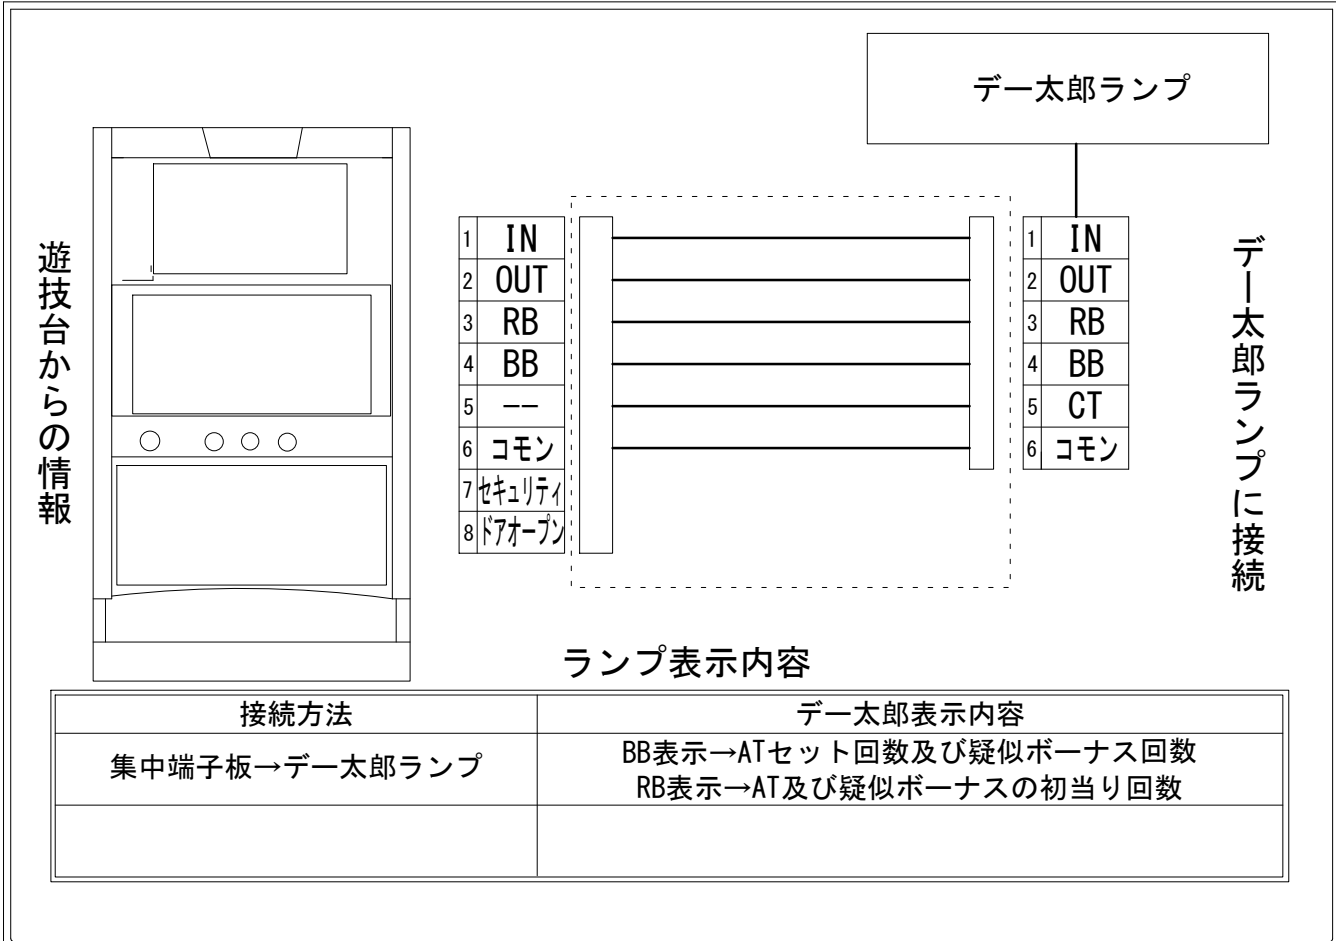

# デー太郎（パチスロ） 取付配線資料 2019年09月10日 33

メーカー名	オリンピア		
機種名	ラブ嬢2		
遊技タイプ	AT		
出力情報	あり	なし	ワンショット ・ 連続 ・ その他

## 接続方法

## 台情報出力

端子番号	情報名	出力内容
①	メダル投入	メダル投入信号
②	メダル払出	メダル払出信号
③	外部出力1	AT及び疑似ボーナスの初当り回数
④	外部出力2	ATセット回数及び疑似ボーナス回数
⑤	外部出力3	未使用
⑥	リレーコモン	
⑦	外部出力4	セキュリティ信号
⑧	外部出力5	ドアオープン信号

※外部出力4、5についての詳細は遊技器メーカーへお問い合わせください。