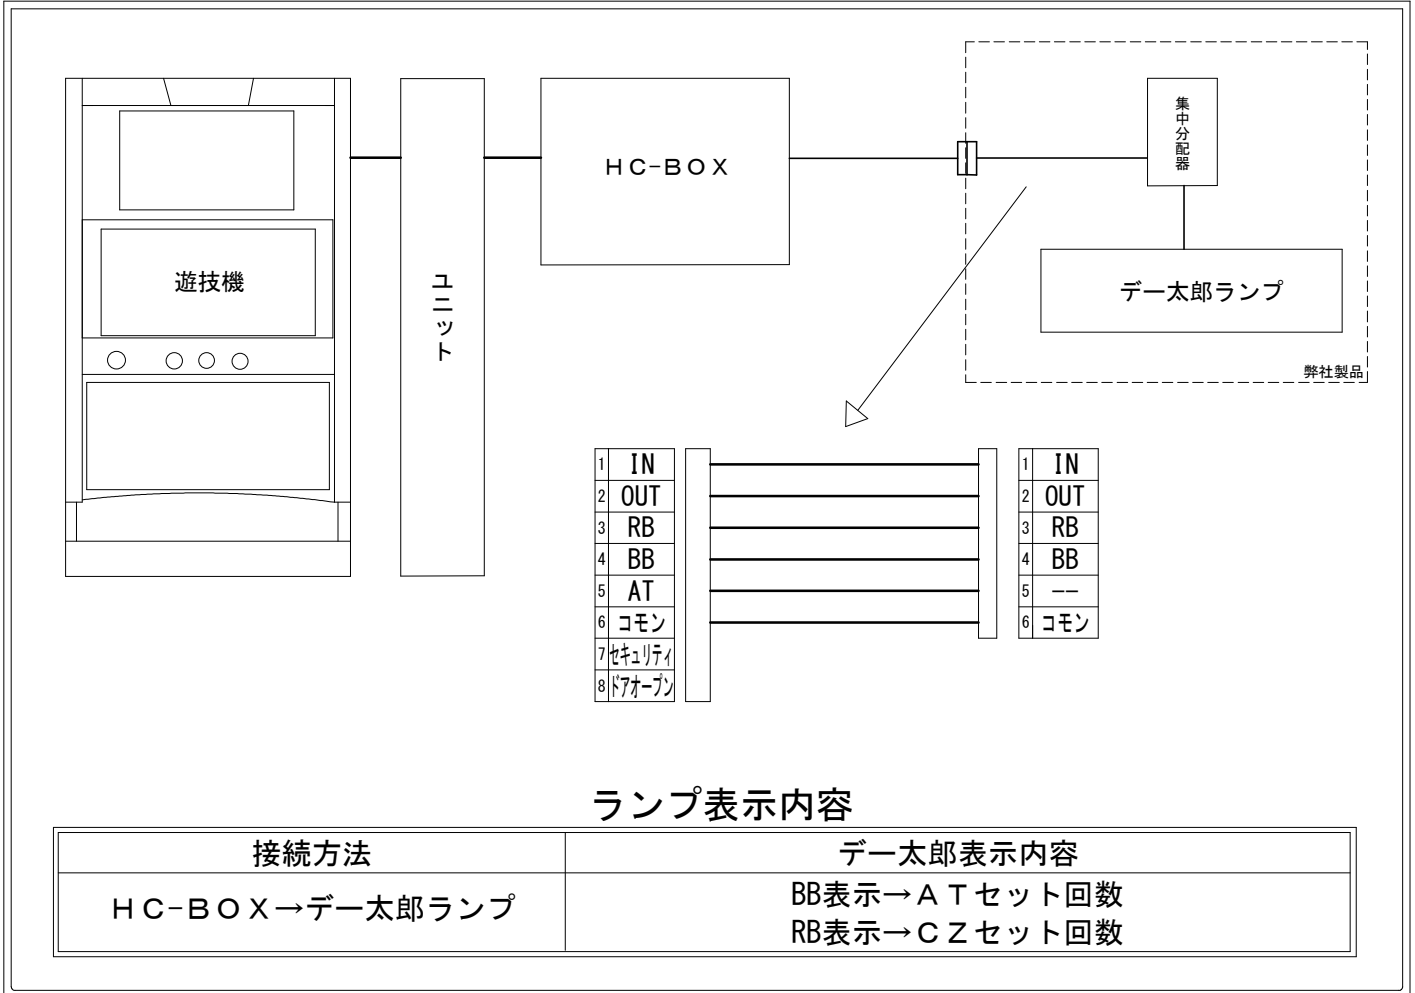

# デー太郎（パチスロ）取付配線資料 2023年10月31日 23

|       |                 |             |     |
|-------|-----------------|-------------|-----|
| メーカー名 | 藤商事             |             |     |
| 機種名   | スマスロ とある魔術の禁書目録 |             |     |
| 遊技タイプ | A T             |             |     |
| 出力情報  | あり ・ なし         | ワンショット ・ 連続 | その他 |

## 接続方法

## ランプ表示内容

| 接続方法             | デー太郎表示内容                           |
|------------------|------------------------------------|
| HC-BOX → デー太郎ランプ | BB表示 → A Tセット回数<br>RB表示 → C Zセット回数 |