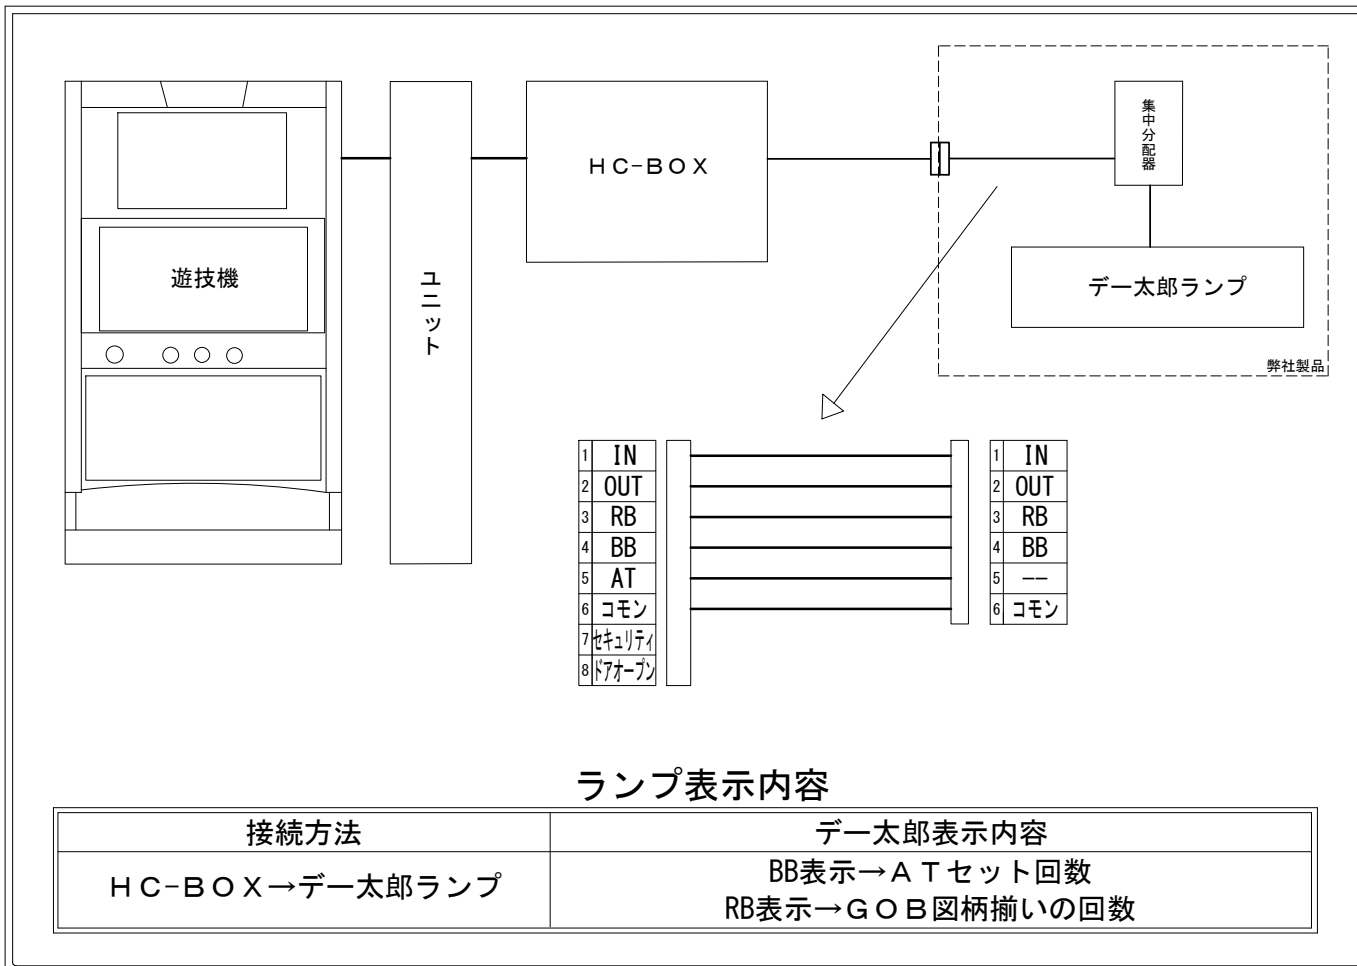

デー太郎（パチスロ） 取付配線資料 2023年04月11日 21

メーカー名	藤商事		
機種名	ゴブリンスレイヤー		
遊技タイプ	A T		
出力情報	あり ・ なし	ワンショット ・ 連続	その他

接続方法

台情報出力

番号	情報名	出力内容
①	メダル投入	遊技メダルの投入信号
②	メダル払出	遊技メダルの払出信号
③	R B	G O B 図柄揃いの回数
④	B B	A T のセット回数
⑤	A T	未使用
⑥	コモン	
⑦	セキュリティ	通信エラー、設定変更中、設定確認中、コンプリート機能作動
⑧	ドアオープン	上部ドア又は下部ドアが開放中の間オン

※外部出力の詳細は遊技機メーカーにお問い合わせ下さい。