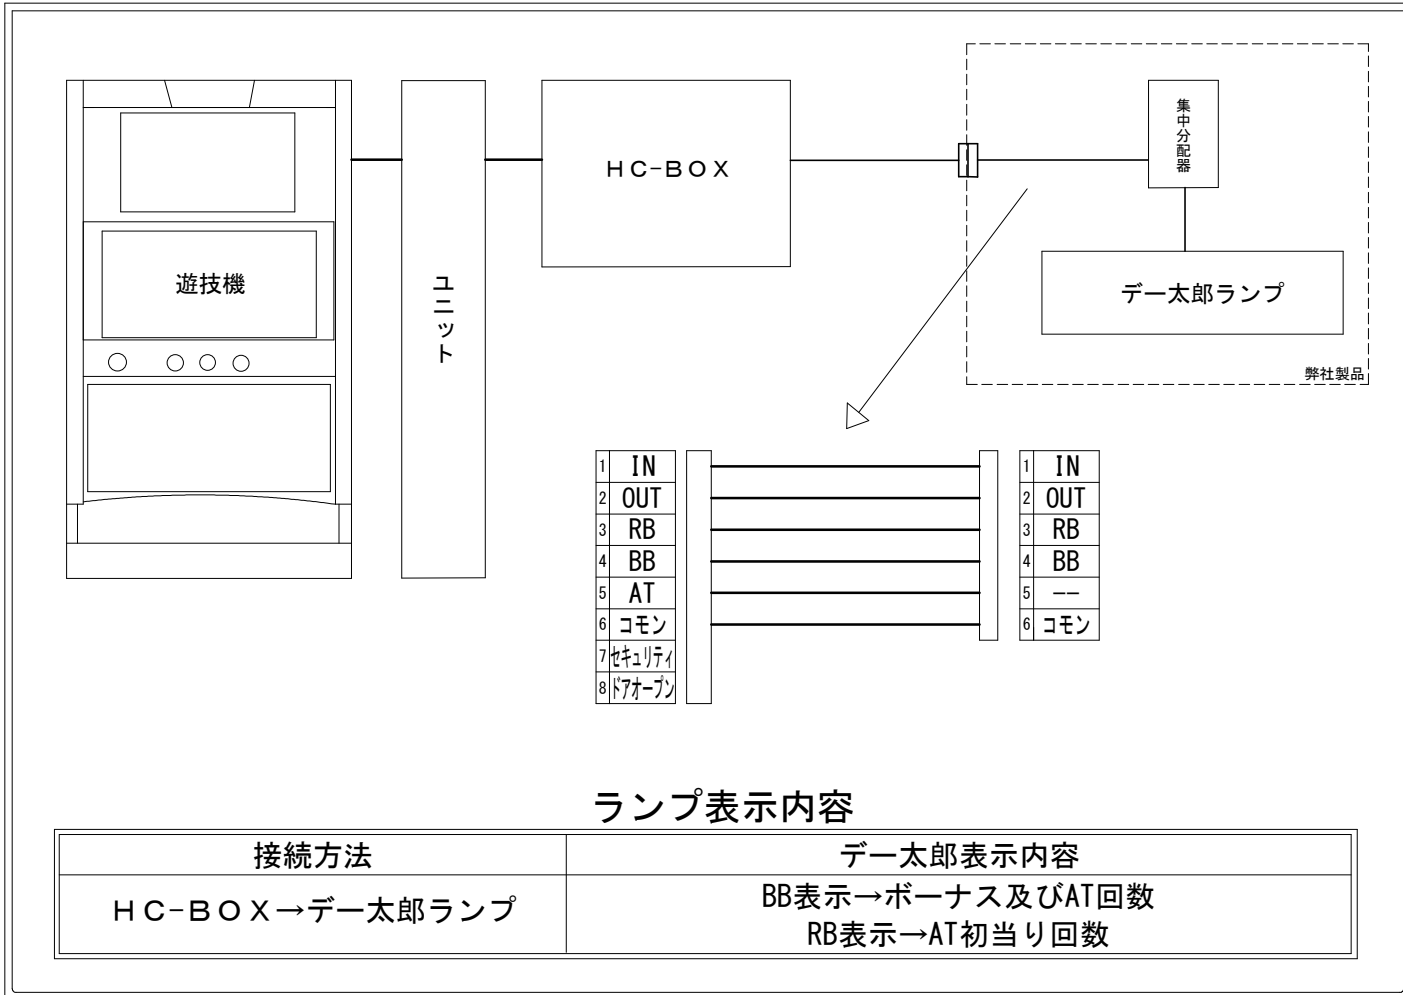

デー太郎（パチスロ） 取付配線資料 2024年04月01日 22

メーカー名	エンターライズ		
機種名	スマスロ ストライク・ザ・ブラッド		
遊技タイプ	AT		
出力情報	あり ・ なし	ワンショット ・ 連続	その他

接続方法

ランプ表示内容

接続方法	デー太郎表示内容
HC-BOX → デー太郎ランプ	BB表示 → ボーナス及びAT回数 RB表示 → AT初当り回数

台情報出力

番号	情報名	出力内容
①	メダル投入	投入メダル1枚につき1パルス出力
②	メダル払出	払出メダル1枚につき1パルス出力
③	RB	ヒロインジャッジメント初当りをカウント
④	BB	BIG BONUS、カレイドBONUS、各ヒロインタイム、空隙の魔女TIME、及びヒロインタイム コンプリートをカウント
⑤	AT	未使用
⑥	コモン	
⑦	セキュリティ	設定変更中信号、設定確認中信号、不正検知信号、コンプリート機能作動中にON
⑧	ドアオープン	遊技機のドア開の状態ON

※外部出力の詳細は遊技機メーカーにお問い合わせ下さい。