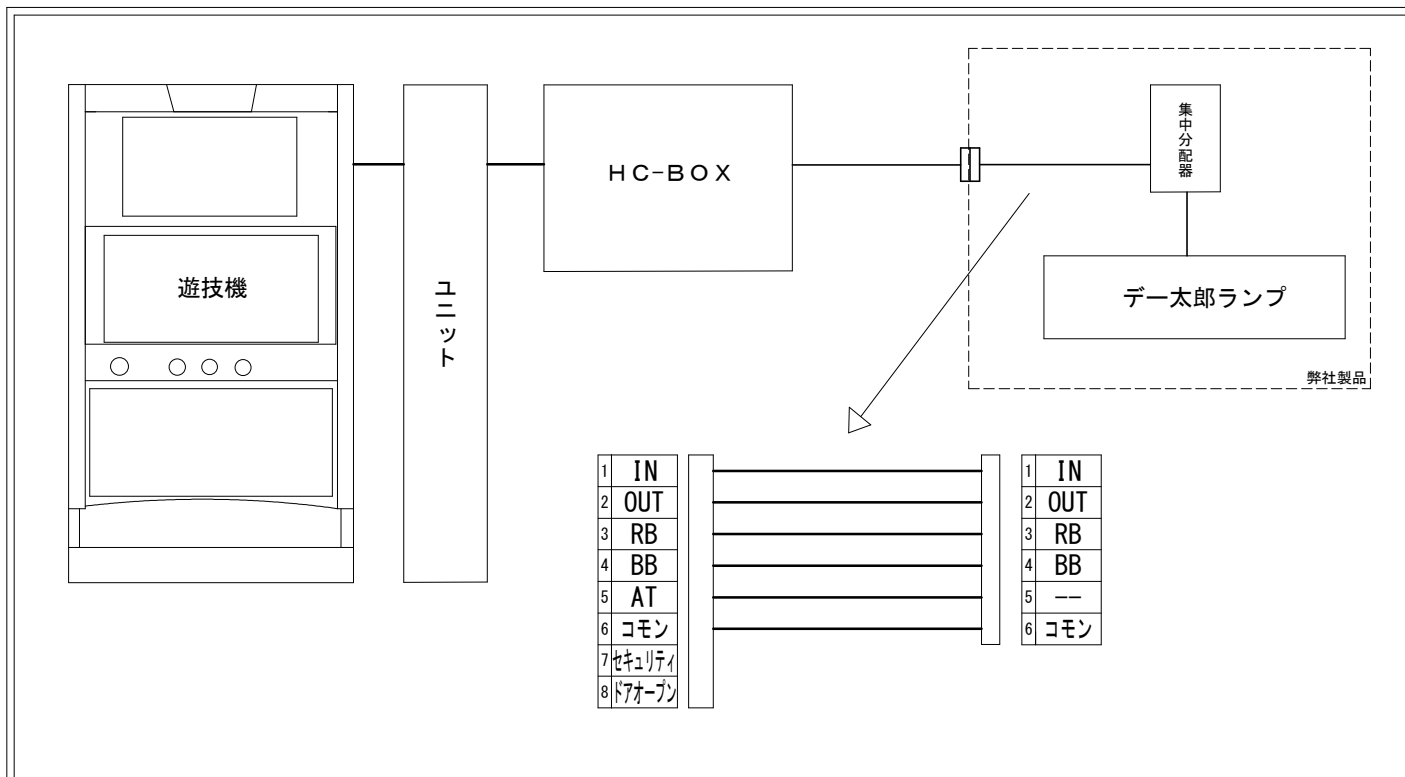

メーカー名	アデリオン		
機種名	スマスロ バイオハザード ヴィレッジ		
遊技タイプ	A T		
出力情報	あり ・ なし	ワンショット ・ 連続	その他

接続方法

ランプ表示内容

接続方法	デー太郎表示内容
HC-BOX → デー太郎ランプ	BB表示 → AT回数 RB表示 → AT初当り回数

台情報出力

番号	情報名	出力内容
①	メダル投入	投入メダル1枚につき1パルス出力
②	メダル払出	払出メダル1枚につき1パルス出力
③	RB	シューティングアタック初当りをカウント
④	BB	CLIMAXBATTLE開始、HAZARDRUSH開始、HAZARDRUSH中またはエンディング中の規定ベルナビをカウント
⑤	AT	未使用
⑥	コモン	
⑦	セキュリティ	設定変更中信号、設定確認中信号、不正検知信号、コンプリート機能作動中にON
⑧	ドアオープン	遊技機のドア開の状態にON