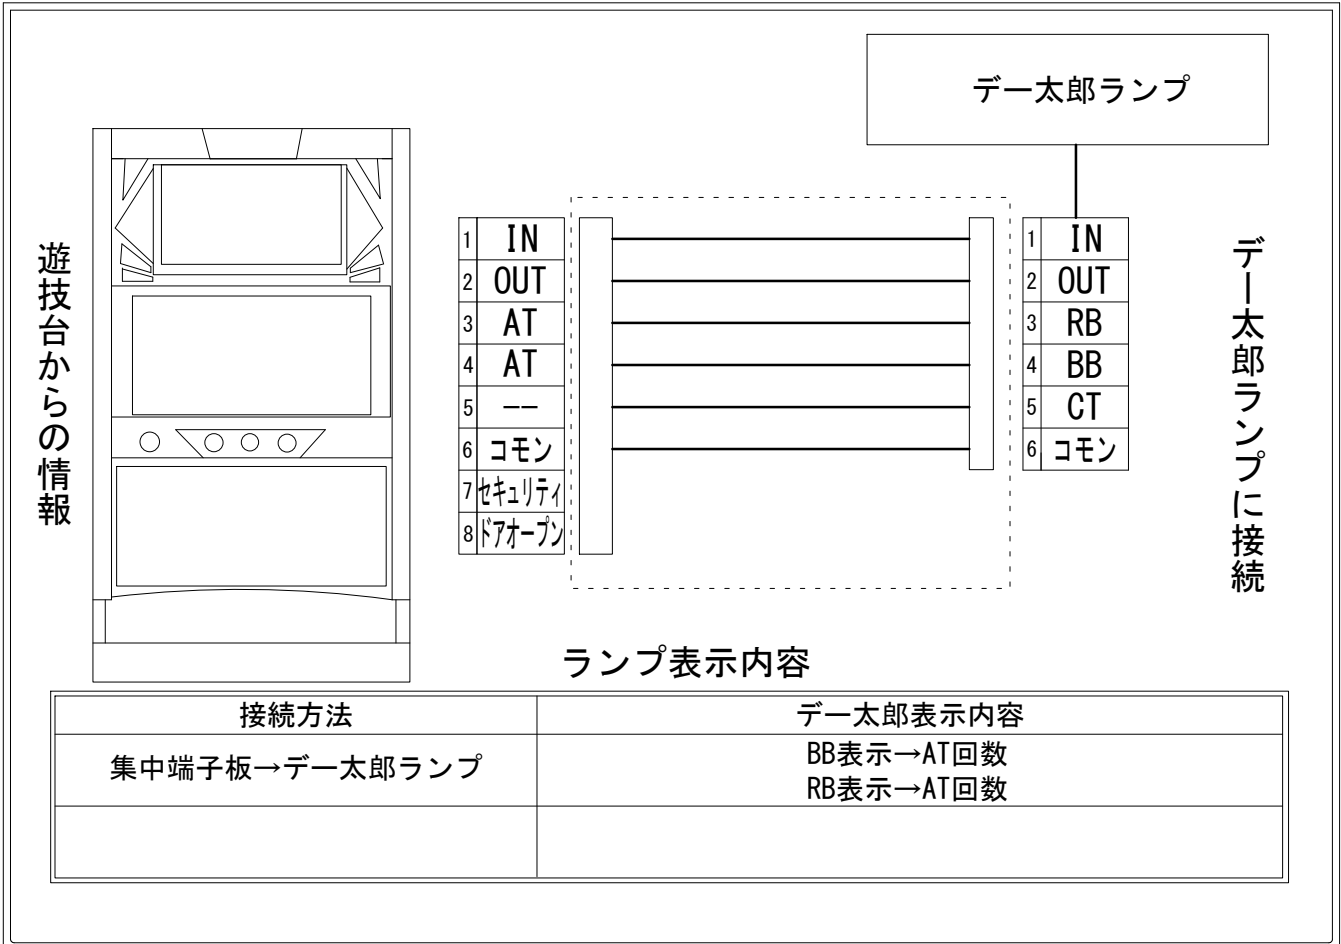

デー太郎（パチスロ） 取付配線資料 2020年03月17日 13

メーカー名	エンターライズ		
機種名	新鬼武者～DAWN OF DREAMS～		
遊技タイプ	AT		
出力情報	あり	なし	ワンショット ・ 連続 ・ その他

接続方法

台情報出力

端子番号	情報名	出力内容
①	メダル投入	メダル投入時出力
②	メダル払出	メダル払出時出力
③	外部出力1	鬼ノ試練、鬼決戦BONUS
④	外部出力2	幻魔闘BONUS、極限極闘BONUS、エンディング
⑤	外部出力3	未使用
⑥	リレーコモン	
⑦	外部出力4	セキュリティー信号
⑧	外部出力5	ドアオープン信号

※外部出力についての詳細は遊技機メーカーへお問い合わせください。