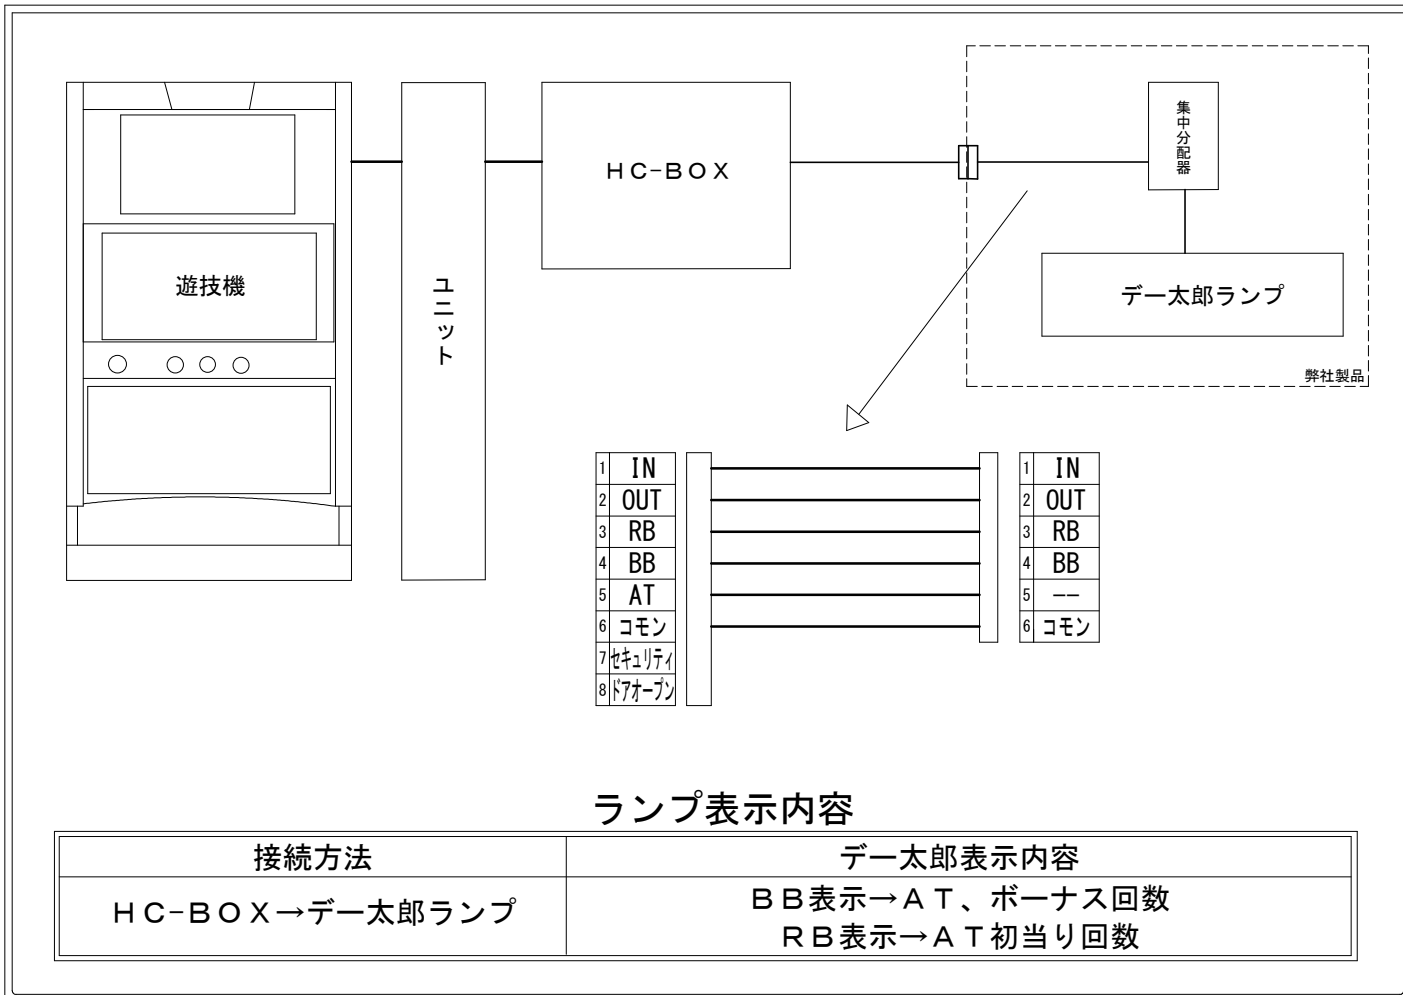

メーカー名	大都技研		
機種名	押忍！番長4		
遊技タイプ	A T		
出力情報	あり ・ なし	ワンショット ・ 連続	その他

接続方法

ランプ表示内容

接続方法	デー太郎表示内容
HC-BOX → デー太郎ランプ	BB表示 → A T、ボーナス回数 RB表示 → A T 初当り回数

台情報出力

番号	情報名	出力内容
①	メダル投入	投入メダル1枚につき1パルス
②	メダル払出	払出メダル1枚につき1パルス
③	RB	A T 初当り回数をカウント
④	BB	BB、RB、超番長ボーナス、A T 開始の回数をカウント
⑤	A T	未使用
⑥	コモン	
⑦	セキュリティ	設定変更中信号、設定確認中信号、不正検知信号、コンプリート機能の作動でON
⑧	ドアオープン	遊技機のドア開の状態ON

※外部出力の詳細は遊技機メーカーにお問い合わせ下さい。