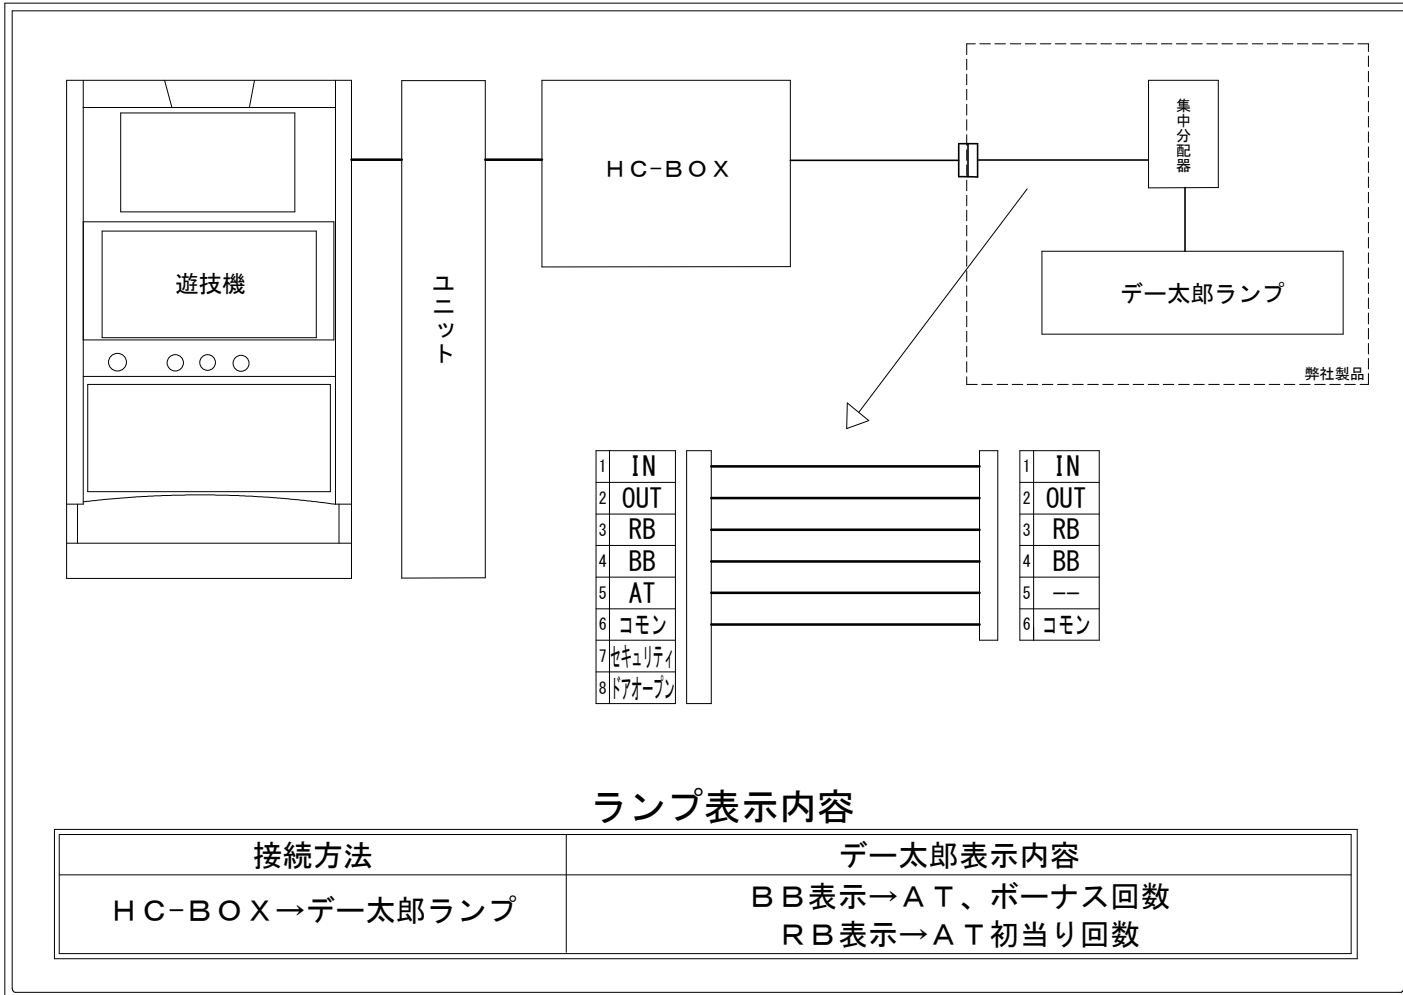

メーカー名	大都技研		
機種名	忍魂参～奥義皆伝ノ章～		
遊技タイプ	A T		
出力情報	あり	なし	ワンショット ・ 連続 ・ その他

接続方法

ランプ表示内容

接続方法	デー太郎表示内容
HC-BOX → デー太郎ランプ	BB表示 → A T、ボーナス回数 RB表示 → A T 初当り回数

台情報出力

番号	情報名	出力内容
①	メダル投入	投入メダル1枚につき1パルス
②	メダル払出	払出メダル1枚につき1パルス
③	RB	A T 初当り回数をカウント
④	BB	A T、BIG BONUS、裏月光ノ刻回数をカウント
⑤	A T	未使用
⑥	コモン	
⑦	セキュリティ	設定変更中信号、設定確認中信号、不正検知信号、コンプリート機能の作動でON
⑧	ドアオープン	遊技機のドア開の状態ON

※外部出力の詳細は遊技機メーカーにお問い合わせ下さい。