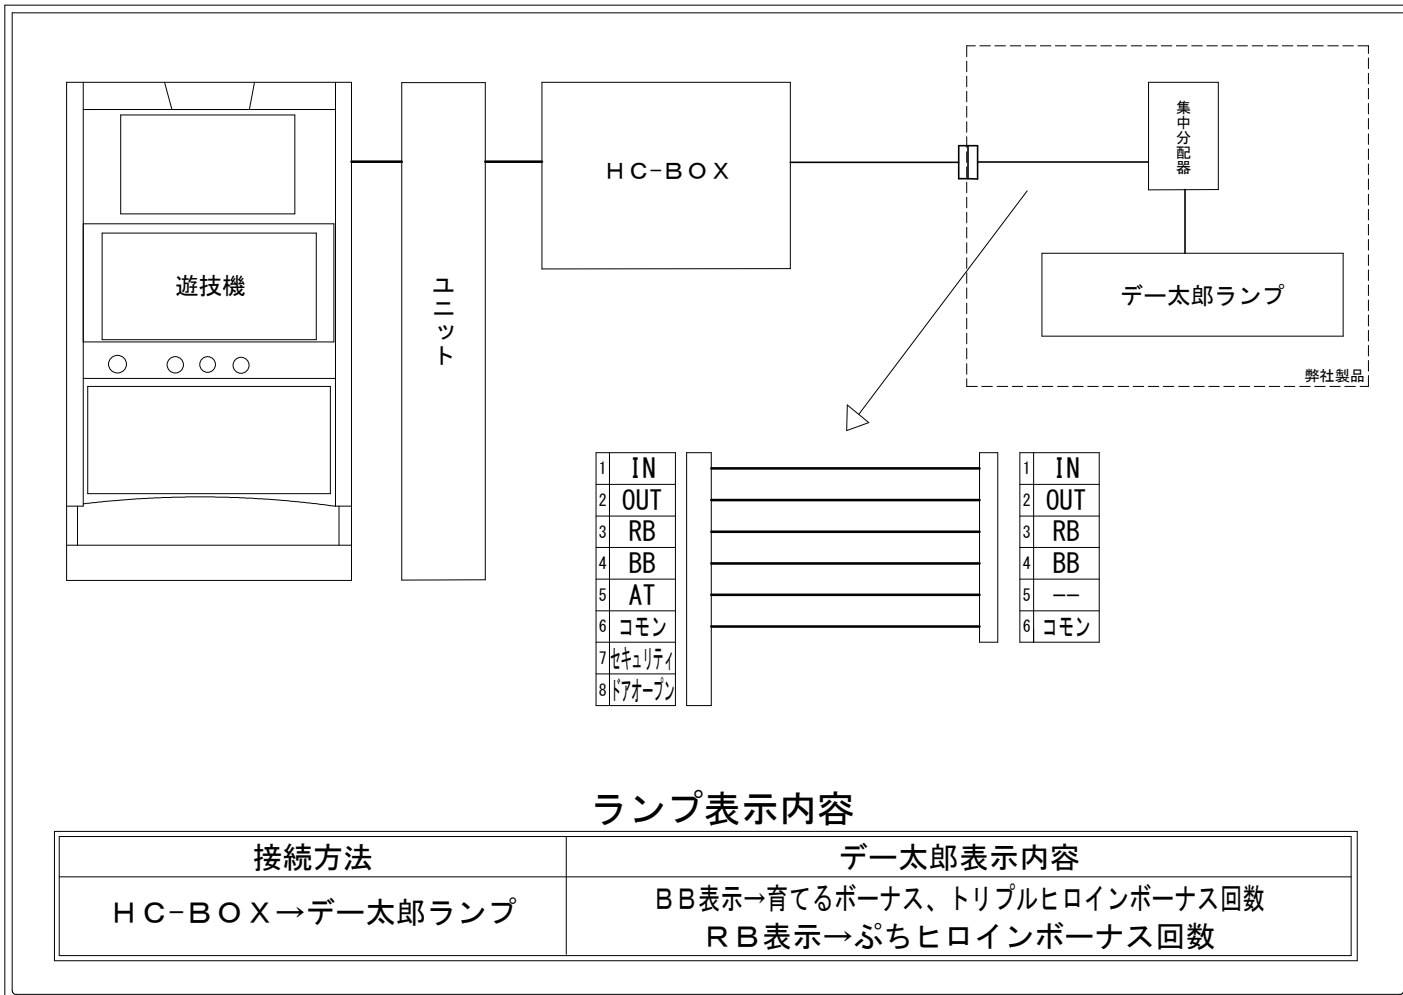

メーカー名	サボハニ		
機種名	スロット 冴えない彼女の育てかた		
遊技タイプ	A T		
出力情報	あり ・ なし	ワンショット ・ 連続	その他

接続方法

ランプ表示内容

接続方法	デー太郎表示内容
HC-BOX → デー太郎ランプ	BB表示 → 育てるボーナス、トリプルヒロインボーナス回数 RB表示 → ぶちヒロインボーナス回数

台情報出力

番号	情報名	出力内容
①	メダル投入	投入メダル1枚につき1パルス
②	メダル払出	払出メダル1枚につき1パルス
③	RB	ぶちヒロインボーナス回数をカウント
④	BB	育てるボーナス、トリプルヒロインボーナス回数をカウント
⑤	AT	未使用
⑥	コモン	
⑦	セキュリティ	設定変更中信号、設定確認中信号、不正検知信号、コンプリート機能の作動でON
⑧	ドアオープン	遊技機のドア開の状態ON

※外部出力の詳細は遊技機メーカーにお問い合わせ下さい。