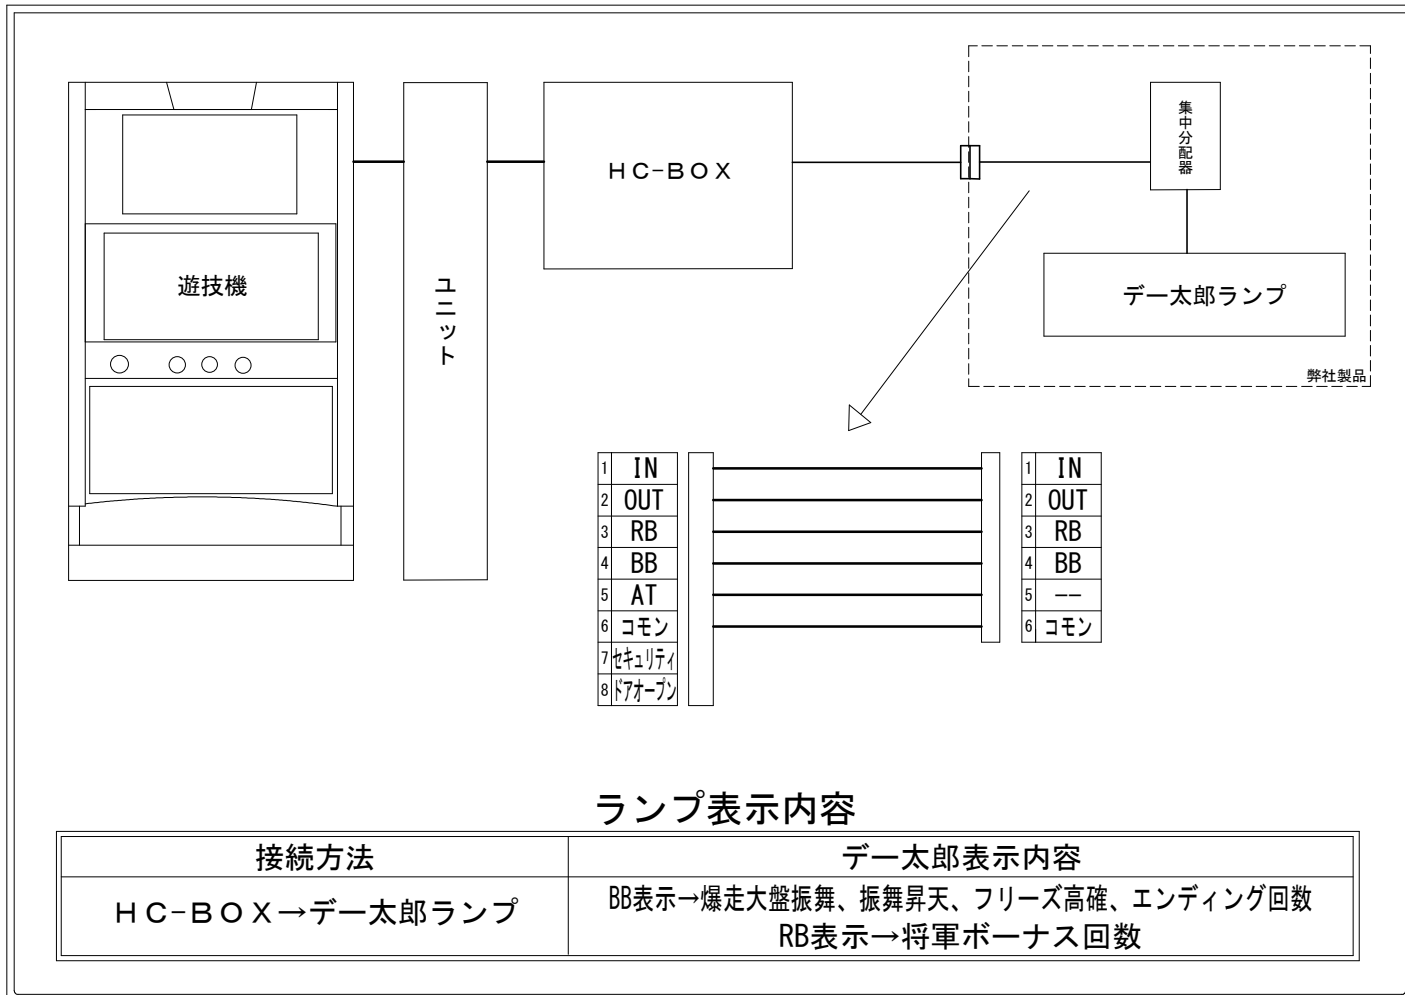

メーカー名	サボハニ		
機種名	吉宗RISING		
遊技タイプ	AT		
出力情報	あり ・ なし	ワンショット ・ 連続	その他

### 接続方法

### 台情報出力

番号	情報名	出力内容
①	メダル投入	投入メダル1枚につき1パルス
②	メダル払出	払出メダル1枚につき1パルス
③	RB	将軍ボーナス回数をカウント
④	BB	爆走大盤振舞、振舞昇天、フリーズ高確、エンディング回数をカウント
⑤	AT	未使用
⑥	コモン	
⑦	セキュリティ	設定変更中信号、設定確認中信号、不正検知信号、コンプリート機能の作動でON
⑧	ドアオープン	遊技機のドア開の状態ON