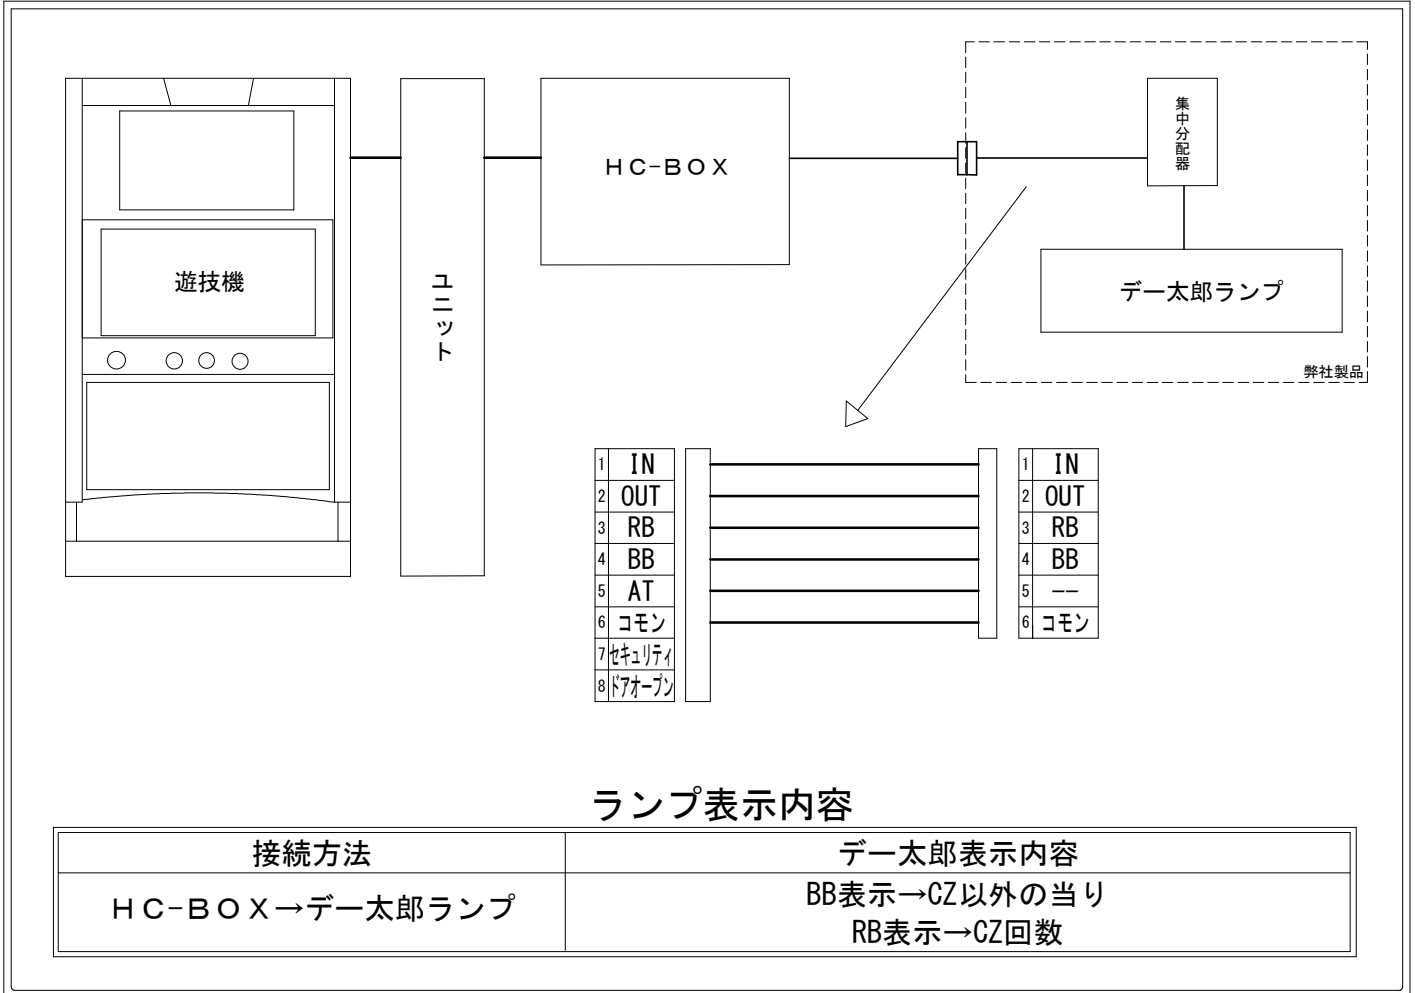

### 接続方法

### ランプ表示内容

接続方法	デー太郎表示内容
HC-BOX → デー太郎ランプ	BB表示 → CZ以外の当り RB表示 → CZ回数

### 台情報出力

番号	情報名	出力内容
①	メダル投入	メダル投入時
②	メダル払出	メダル払出時
③	RB	SAO CHANCE、アスナとクッキングデートチャンスのカウント
④	BB	SAO BONUS、ボスバトル勝利、AT中BB、ALO BONUS、EDのカウント
⑤	AT	未使用
⑥	コモン	
⑦	セキュリティ	セキュリティ信号
⑧	ドアオープン	ドアオープン信号

※外部出力の詳細は遊技機メーカーにお問い合わせ下さい。