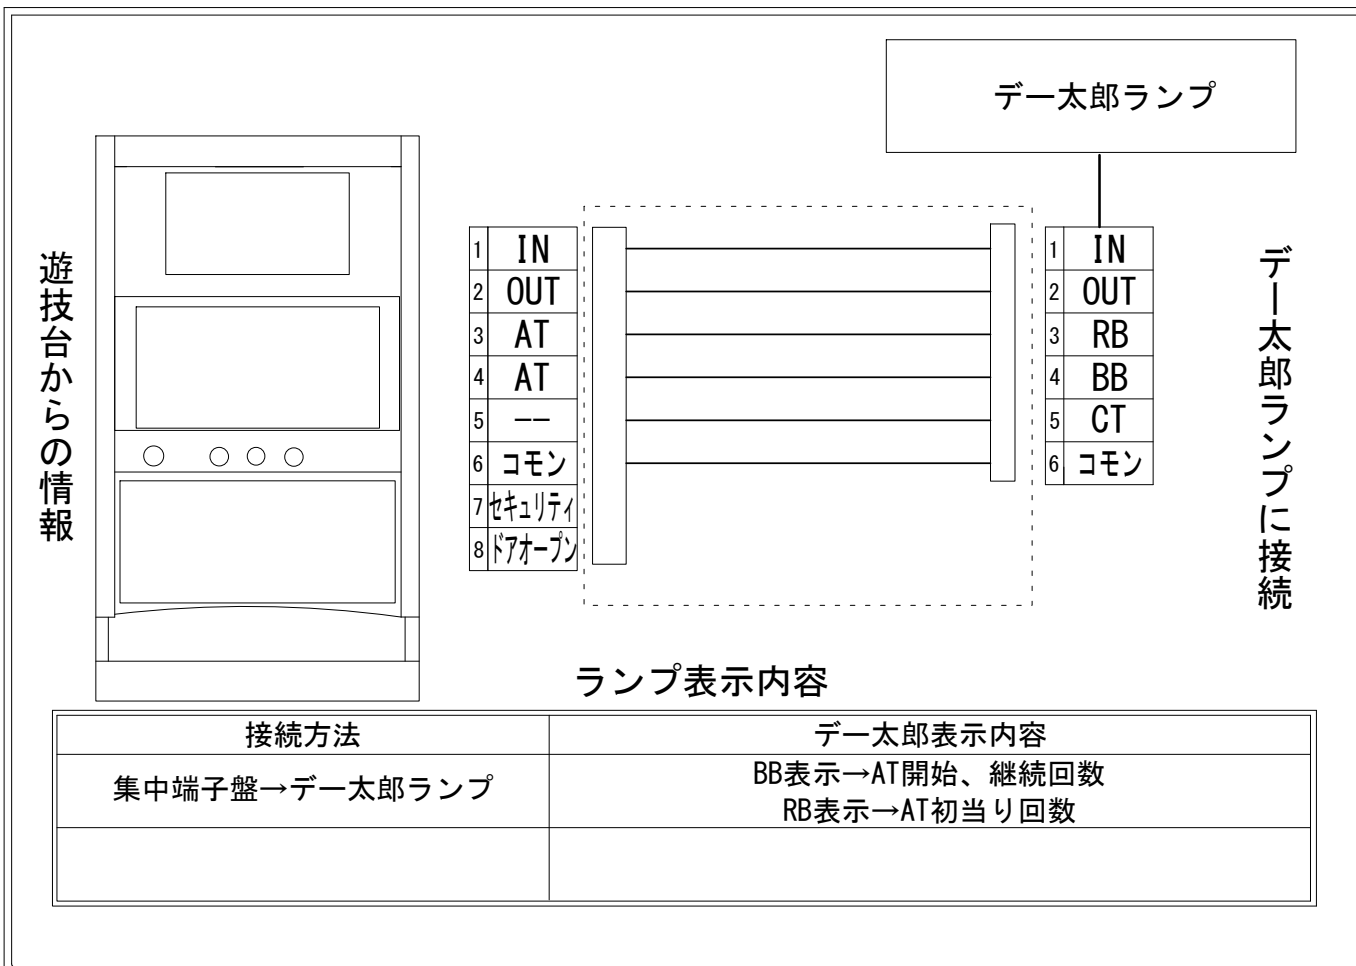

デー太郎（パチスロ） 取付配線資料 2021年12月13日 31

メーカー名	サポハニ		
機種名	秘宝伝 解き放たれた女神		
遊技タイプ	A T		
出力情報	あり ・ なし	ワンショット ・ 連続	その他

接続方法

台情報出力

端子	情報名	出力内容
①	メダル投入	メダル投入時出力
②	メダル払出	メダル払出時出力
③	外部出力1	初当りをカウント
④	外部出力2	秘宝BONUS、秘宝CHANCE、秘宝RUSH、超秘宝RUSH継続をカウント
⑤	外部出力3	未使用
⑥	リレーコモン	
⑦	外部出力4	セキュリティ信号
⑧	外部出力5	ドアオープン信号

※外部出力1, 2, 4, 5についての詳細はメーカーにお問い合わせください。