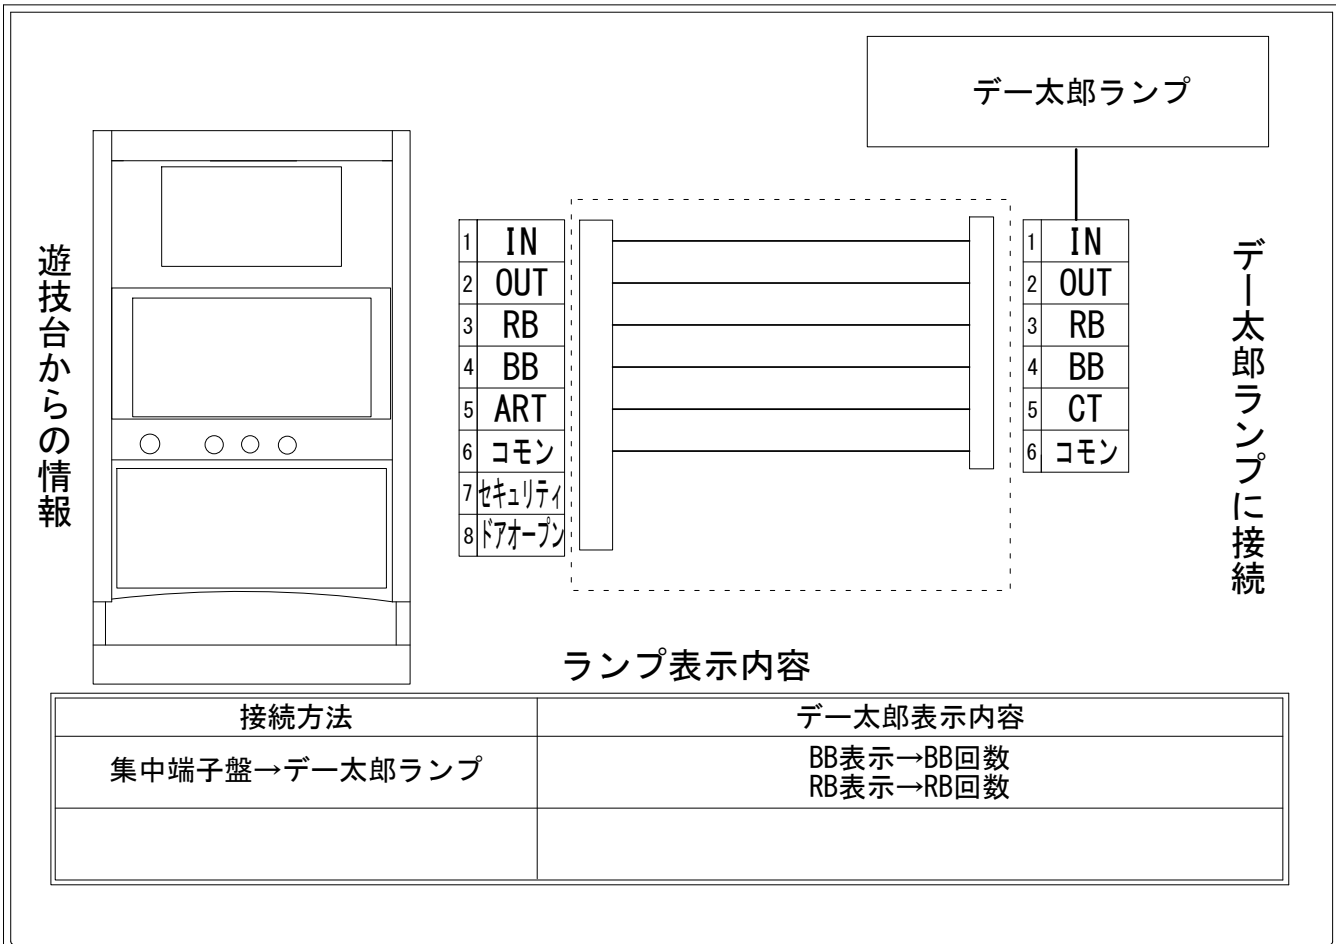

# デー太郎（パチスロ） 取付配線資料 2020年2月25日 25

メーカー名	パオン・ディーピー		
機種名	いろはに愛姫		
遊技タイプ	A + A R T		
出力情報	あり ・ なし	ワンショット ・ 連続	その他

## 接続方法

## 台情報出力

端子	情報名	出力内容
①	メダル投入	メダル投入時出力
②	メダル払出	メダル払出時出力
③	外部出力1	RB (いろはBONUS・ツバキBONUS) 回数
④	外部出力2	BB (愛姫BONUS・ナオエ決戦BONUS) 回数
⑤	外部出力3	A R T (隻眼の姫) 初当たり回数
⑥	リレーコモン	
⑦	外部出力4	セキュリティ信号
⑧	外部出力5	ドアオープン信号

※外部出力1, 2, 4, 5についての詳細はメーカーにお問い合わせください。