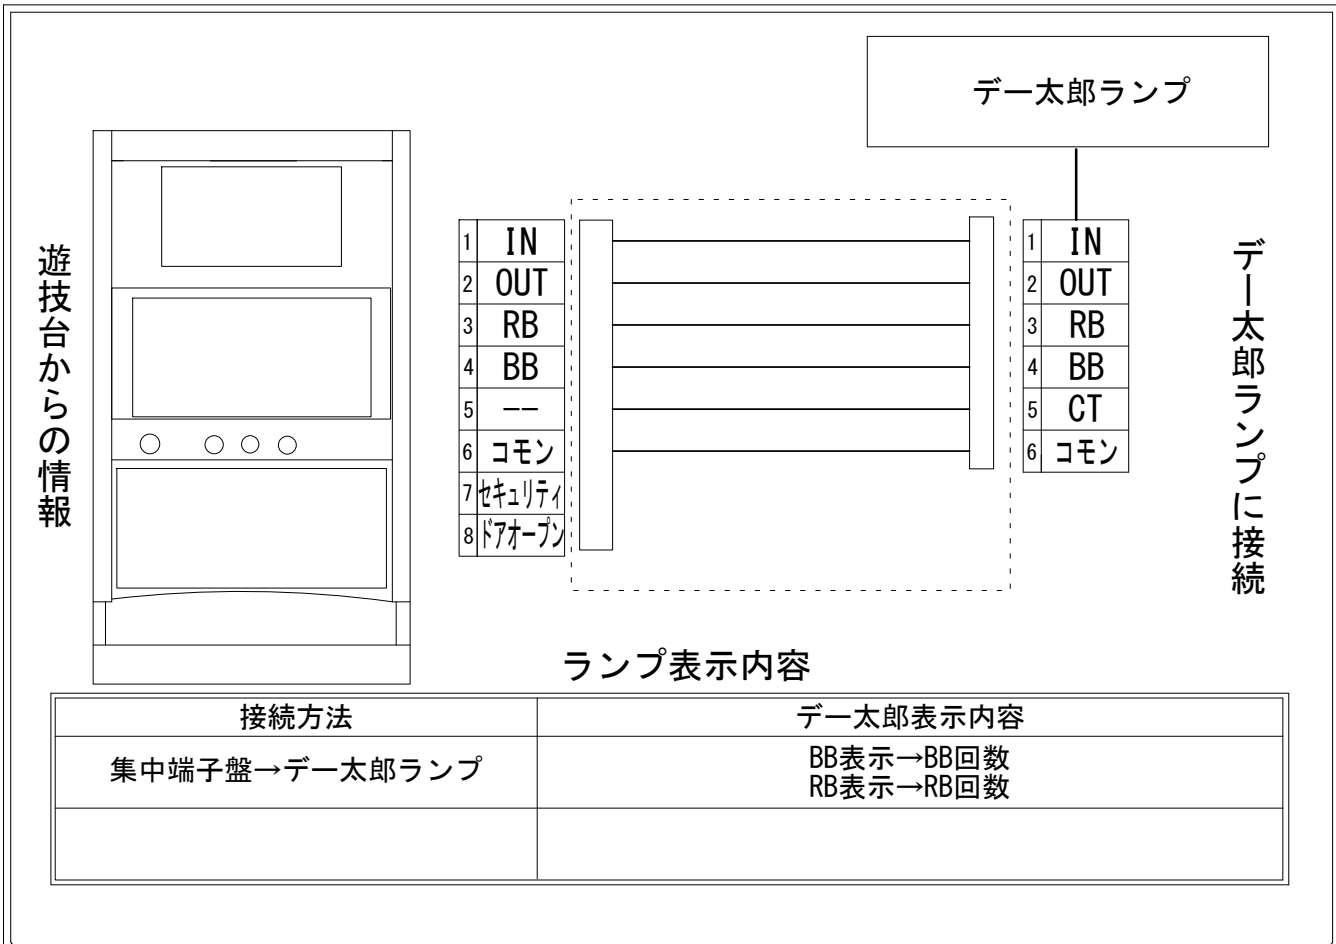

デー太郎（パチスロ） 取付配線資料 2019年10月16日 24

メーカー名	大都技研		
機種名	PYRAMID EYE		
遊技タイプ	A		
出力情報	あり	なし	ワンショット ・ 連続 ・ その他

接続方法

台情報出力

端子	情報名	出力内容
①	メダル投入	メダル投入時出力
②	メダル払出	メダル払出時出力
③	外部出力1	RB回数 RB図柄 (赤7赤7BAR) 開始から終了まで
④	外部出力2	BB回数 BB図柄 (赤7揃い) (白7揃い) 開始から終了まで
⑤	外部出力3	未使用
⑥	リレーコモン	
⑦	外部出力4	セキュリティ信号
⑧	外部出力5	ドアオープン信号

※外部出力1, 2, 4, 5についての詳細はメーカーにお問い合わせください。