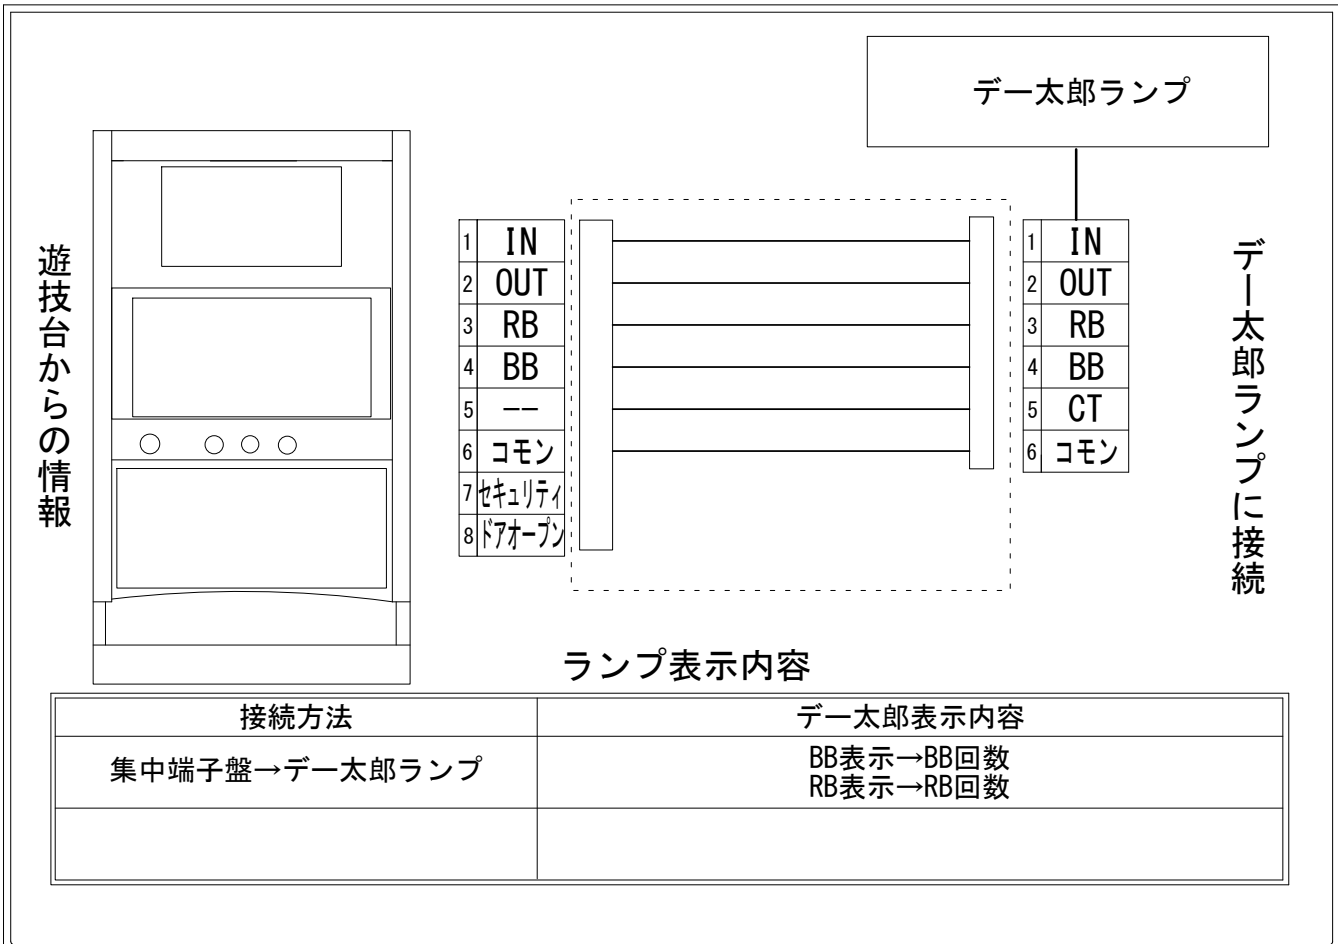

# デー太郎（パチスロ） 取付配線資料 2019年07月30日 23

メーカー名	サボハニ		
機種名	バンバンクロス		
遊技タイプ	A		
出力情報	あり	なし	ワンショット ・ 連続 ・ その他

## 接続方法

## 台情報出力

端子	情報名	出力内容
①	メダル投入	メダル投入時出力
②	メダル払出	メダル払出時出力
③	外部出力1	RB回数
④	外部出力2	BB回数
⑤	外部出力3	未使用
⑥	リレーコモン	
⑦	外部出力4	セキュリティ信号
⑧	外部出力5	ドアオープン信号

※外部出力1, 2, 4, 5についての詳細はメーカーに問い合わせてください。