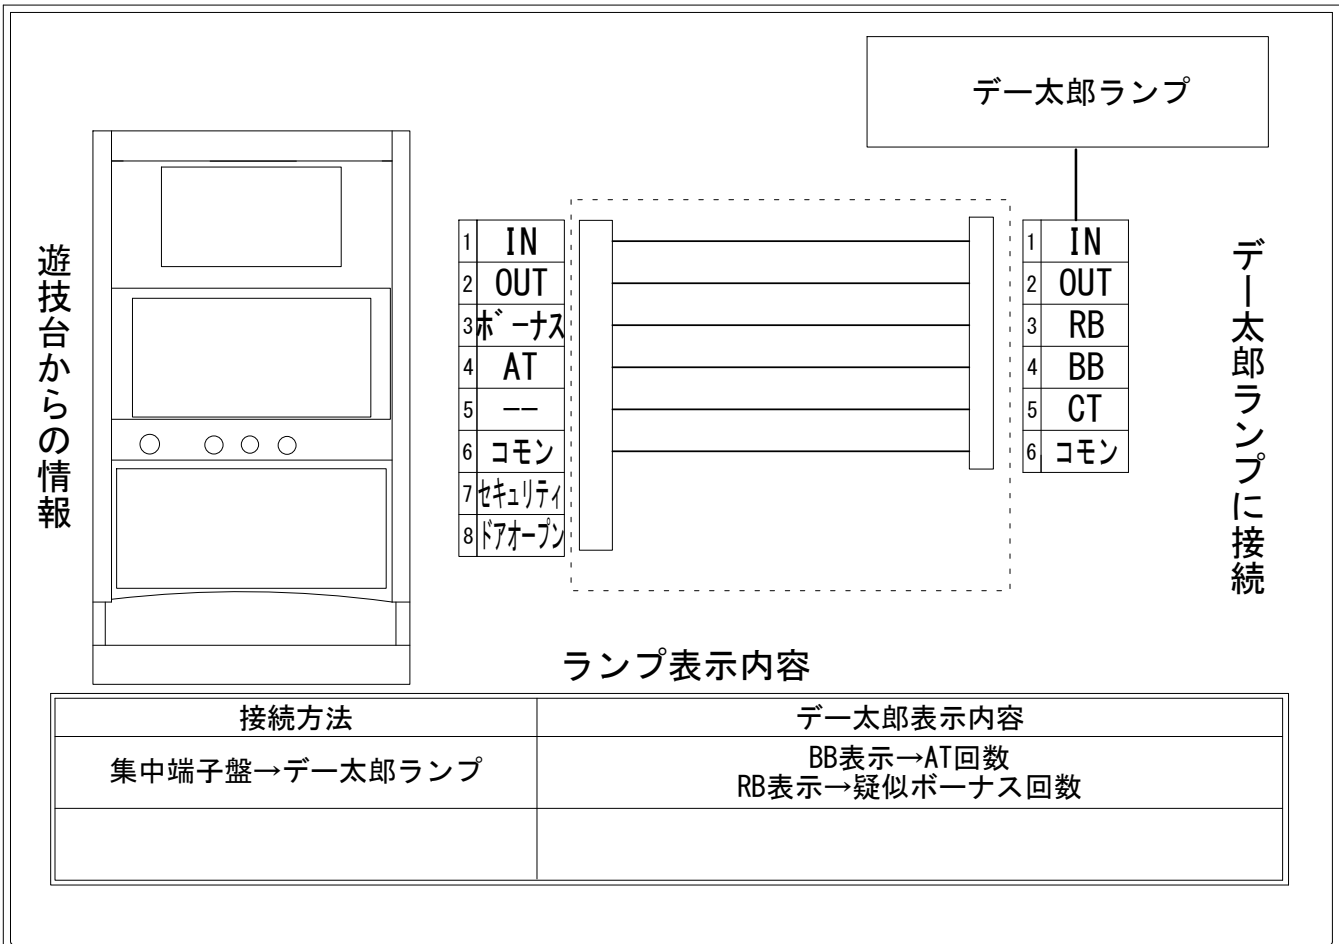

# デー太郎（パチスロ） 取付配線資料 2018年09月25日 21

|       |        |    |        |
|-------|--------|----|--------|
| メーカー名 | 大都技研   |    |        |
| 機種名   | HEY! 鏡 |    |        |
| 遊技タイプ | A T    |    |        |
| 出力情報  | あり     | なし | ワンショット |
|       |        |    | 連続     |
|       |        |    | その他    |

## 接続方法