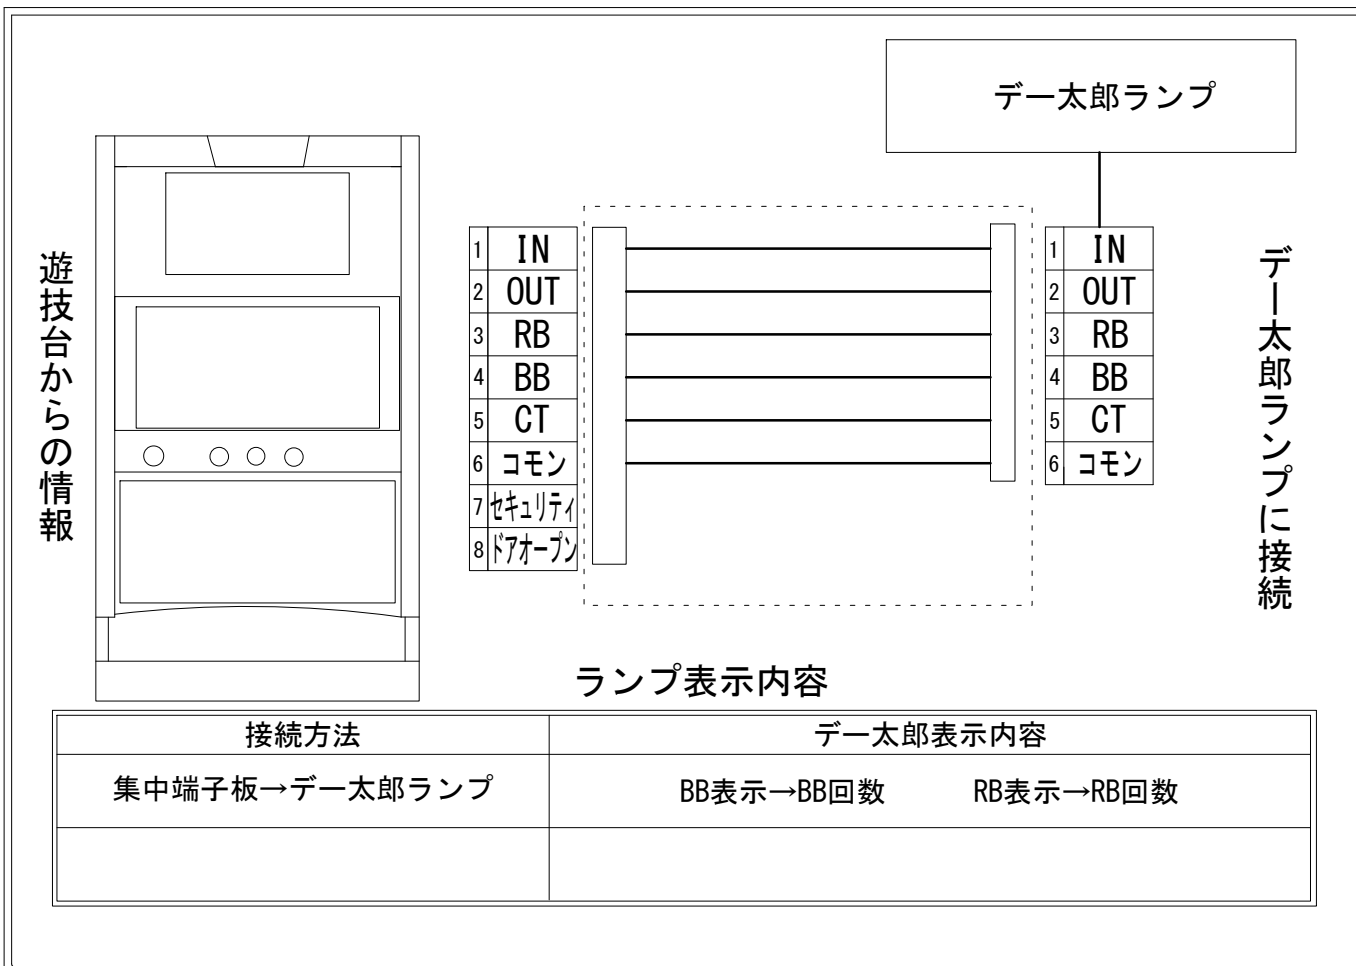

# デー太郎（パチスロ）取付配線資料 2022年02月16日 01

メーカー名	ボーダー		
機種名	言い訳はさせないわよ by 激壇蜜		
遊技タイプ	A		
出力情報	あり ・ なし	ワンショット ・ 連続	その他

## 接続方法

## ランプ表示内容

接続方法	デー太郎表示内容	
集中端子板→デー太郎ランプ	BB表示→BB回数	RB表示→RB回数

## 台情報出力

端子番号	情報名	出力内容
①	メダル投入	メダル投入時出力
②	メダル払出	メダル払出時出力
③	外部出力1	REGULER BONUS
④	外部出力2	B I G B O N U S
⑤	外部出力3	未使用
⑥	リレーコモン	
⑦	外部出力4	セキュリティー
⑧	外部出力5	ドア開放

※外部出力4、5についての詳細は遊技器メーカーへお問い合わせください。