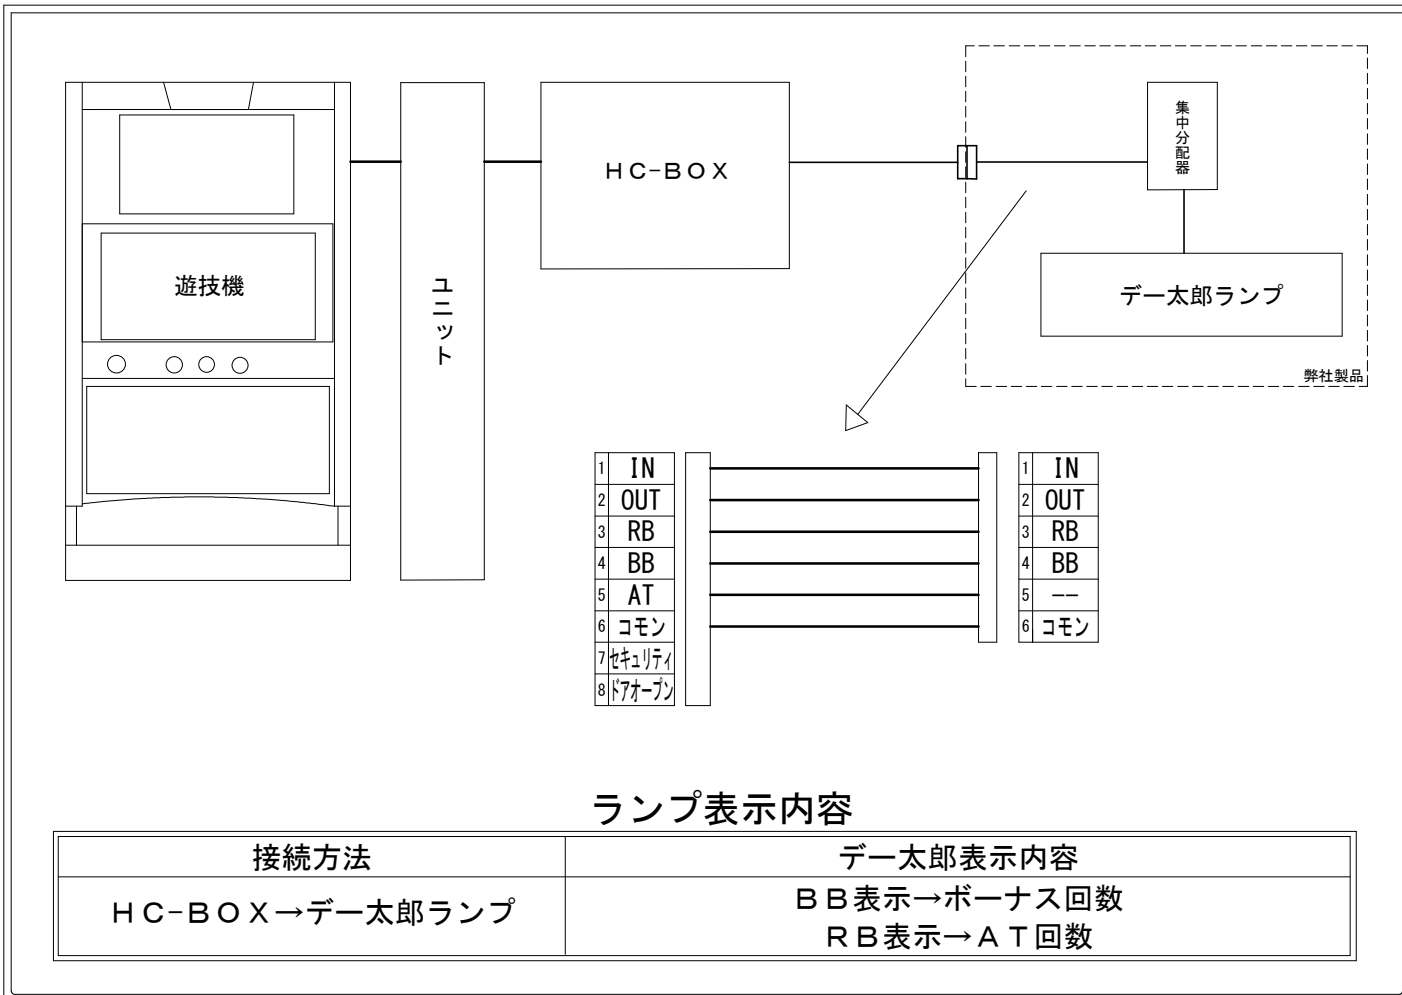

デー太郎（パチスロ） 取付配線資料 2024年01月30日 17

メーカー名	ビスティ		
機種名	L ゴジラ対エヴァンゲリオン		
遊技タイプ	A T		
出力情報	あり ・ なし	ワンショット ・ 連続	その他

接続方法

台情報出力

番号	情報名	出力内容
①	メダル投入	メダル投入時に出力
②	メダル払出	メダル払出時に出力
③	RB	GODZILLA VS EVANGELION ATTACK/G 覚醒 ATTACK/神G覚醒 ATTACK/ GODZILLA VS EVANGELION RUSH/G 覚醒 RUSH
④	BB	EVANGELION BONUS/GODZILLA BONUS/G 覚醒 CHALLENGE/RUSH CHALLENGE/ENDING
⑤	AT	出力なし
⑥	コモン	
⑦	セキュリティ	通信エラー、RWMクリア、設定変更中・確認中、コンプリート機能作動中
⑧	ドアオープン	ドア開放中

※外部出力の詳細は遊技機メーカーにお問い合わせ下さい。