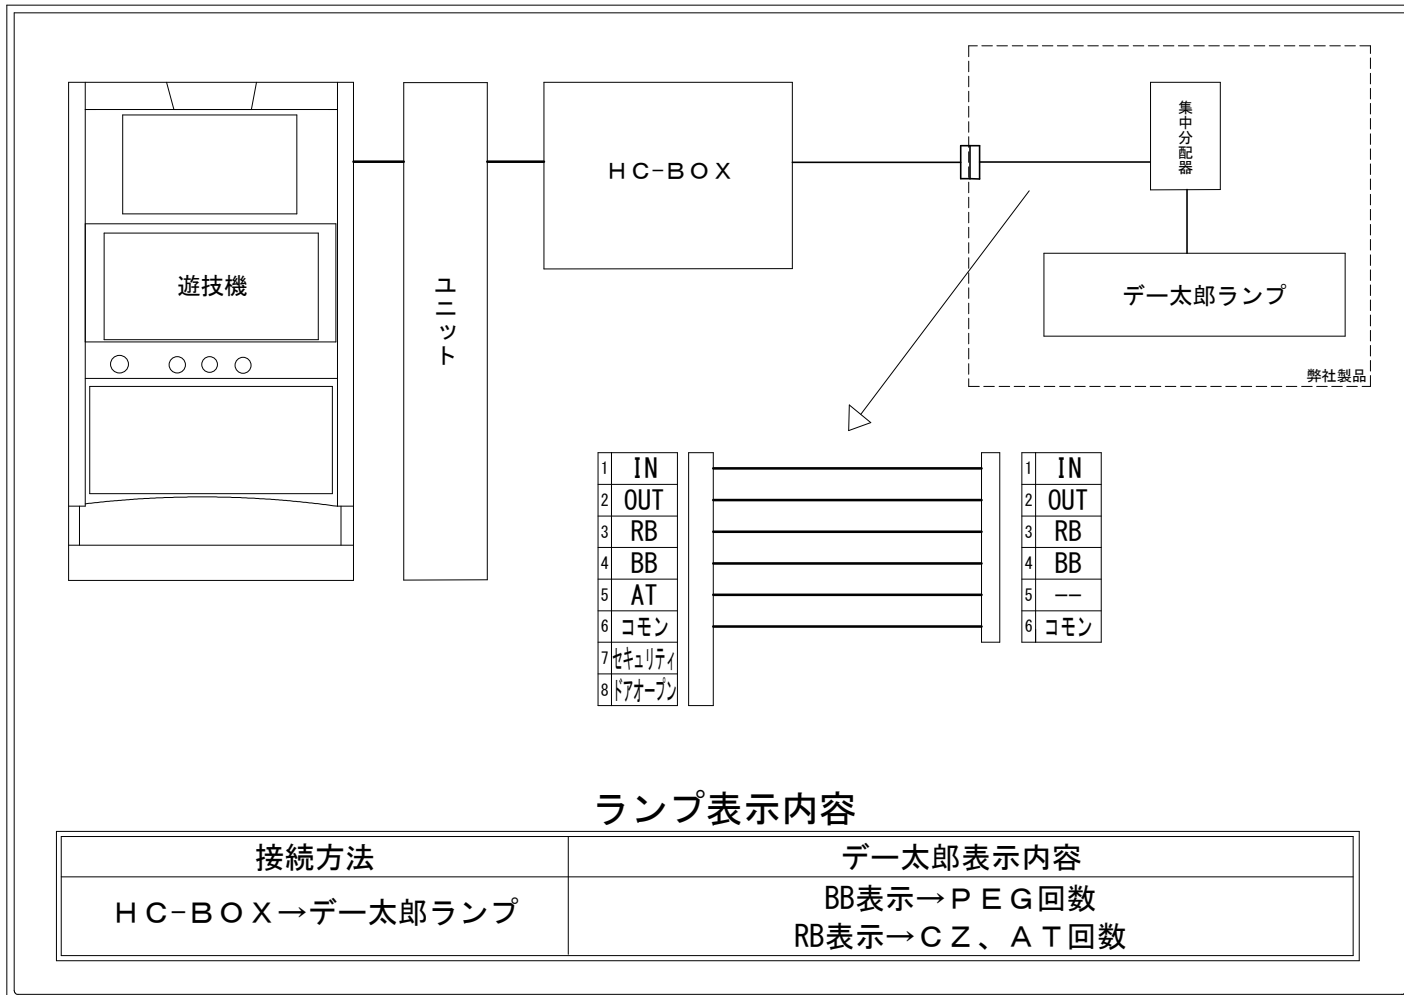

メーカー名	ビスティ		
機種名	L エヴァンゲリオン～未来への創造～		
遊技タイプ	A T		
出力情報	あり ・ なし	ワンショット ・ 連続	その他

接続方法

台情報出力

番号	情報名	出力内容
①	メダル投入	メダル投入時に出力
②	メダル払出	メダル払出時に出力
③	RB	CZ、暴走フリーズ、上乗せ特化、EXTRA、エンディング
④	BB	PEG回数
⑤	AT	出力なし
⑥	コモン	
⑦	セキュリティ	通信エラー、RWMクリア、設定変更中・確認中、コンプリート機能作動中
⑧	ドアオープン	ドア開放中

※外部出力の詳細は遊技機メーカーにお問い合わせ下さい。