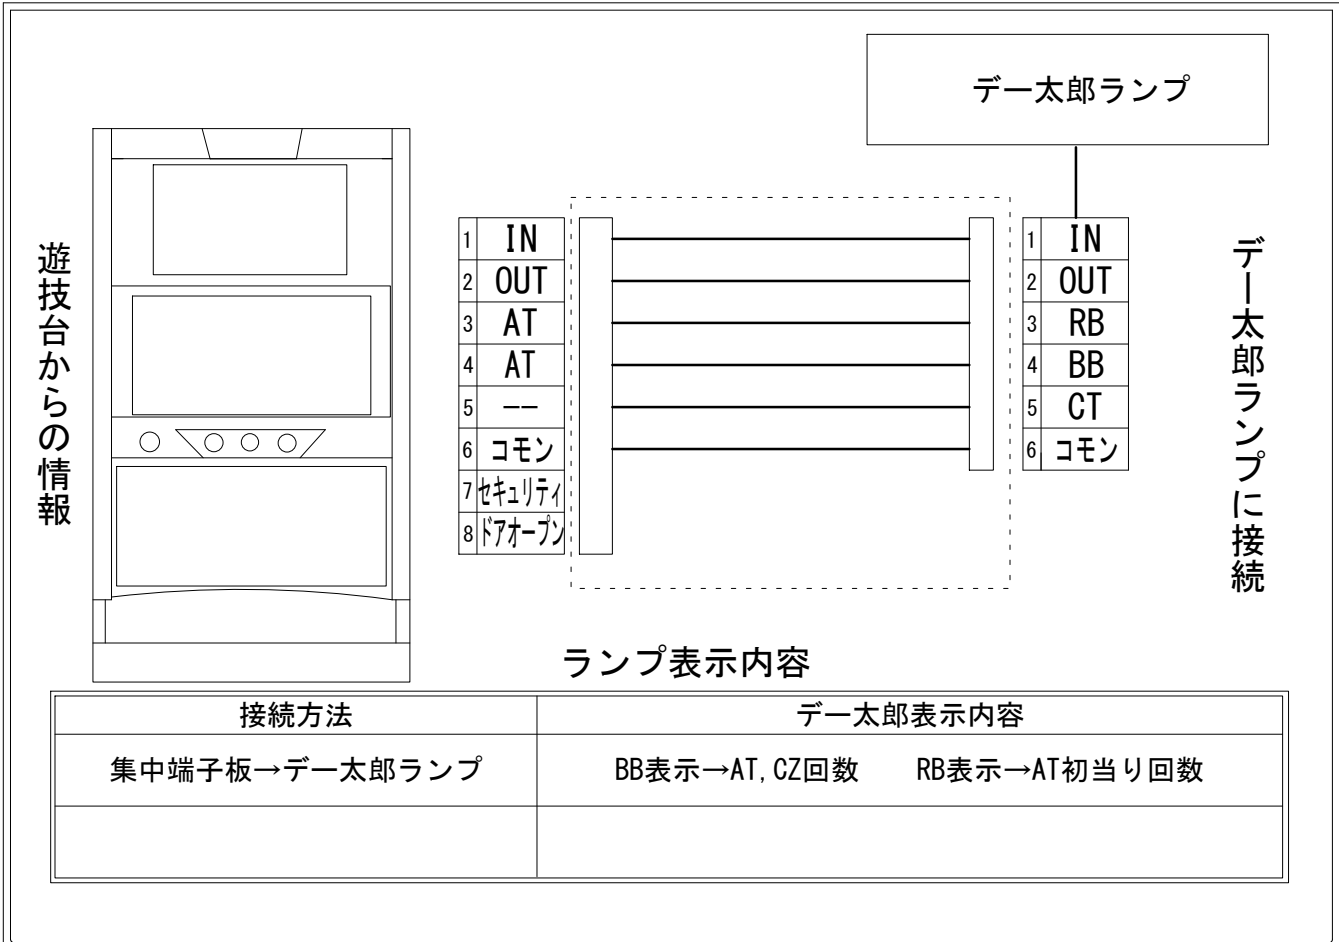

デー太郎（パチスロ） 取付配線資料 2020年07月29日 12

メーカー名	ビスティ		
機種名	シャア専用パチスロ 逆襲の赤い彗星		
遊技タイプ	A T		
出力情報	あり	なし	ワンショット ・ 連続 ・ その他

接続方法

台情報出力

端子番号	情報名	出力内容
①	メダル投入	メダル投入時
②	メダル払出	メダル払出時
③	外部出力1	A T 初当り
④	外部出力2	A T 中、C Z 中出力 (A T 中は獲得100枚毎にオチ)
⑤	外部出力3	未使用
⑥	リレーコモン	
⑦	外部出力4	セキュリティ信号
⑧	外部出力5	ドア開放信号