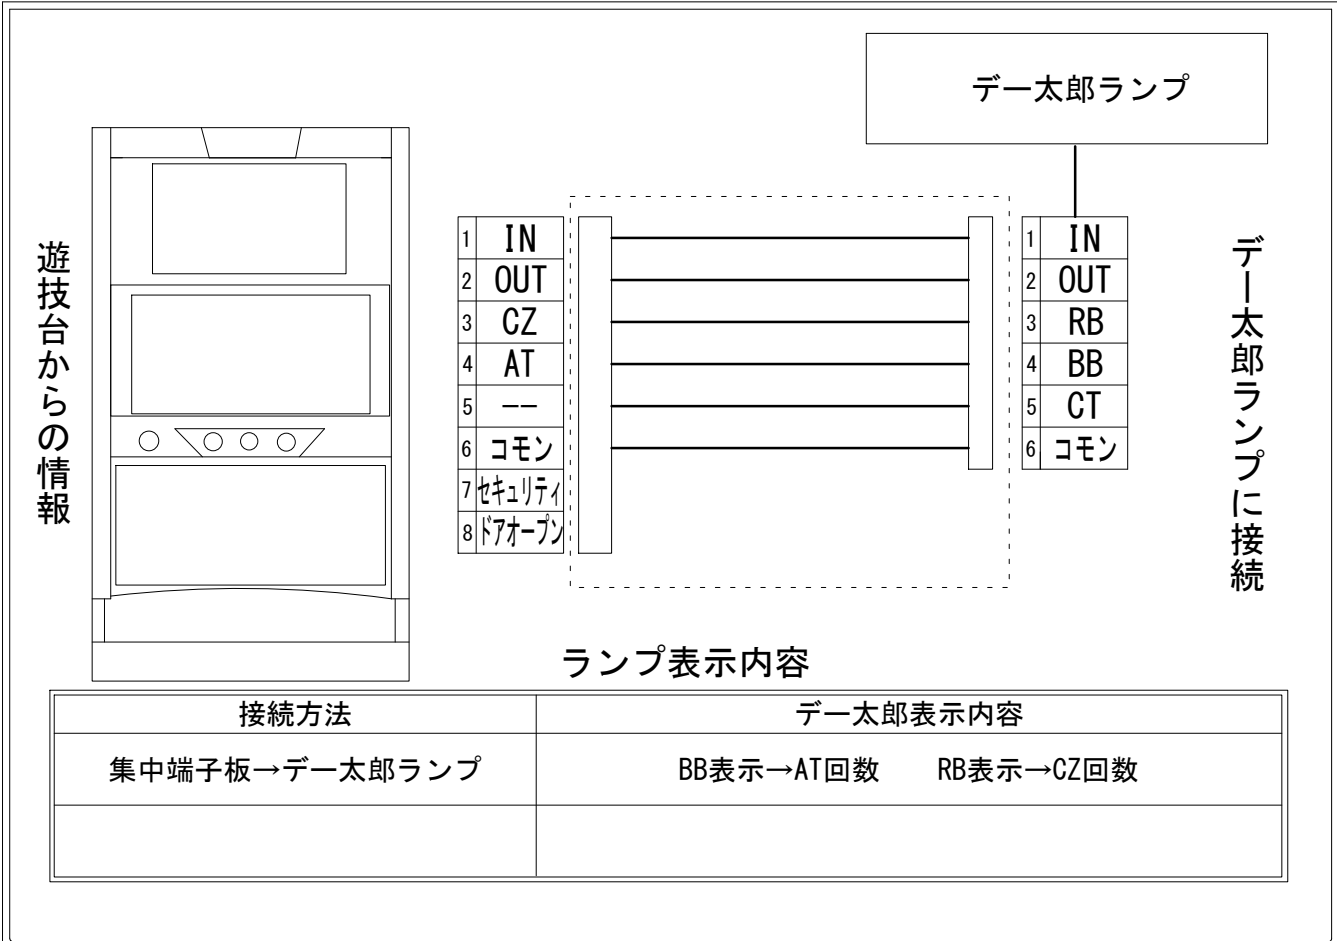

# デー太郎（パチスロ） 取付配線資料 2020年2月25日 11

メーカー名	ビスティ		
機種名	エヴァンゲリオン フェスティバル		
遊技タイプ	A T		
出力情報	あり	なし	ワンショット ・ 連続 ・ その他

## 接続方法

## 台情報出力

端子番号	情報名	出力内容
①	メダル投入	メダル投入時
②	メダル払出	メダル払出時
③	外部出力1	フェスティバルチャレンジ開始時にON、終了時にOFF
④	外部出力2	エヴァコレ開始時にON、次回エヴァコレ開始前またはA T 終了時にOFF
⑤	外部出力3	未使用
⑥	リレーコモン	
⑦	外部出力4	セキュリティ信号
⑧	外部出力5	ドア開放信号

※外部出力4、5についてはメーカーに問い合わせてください。