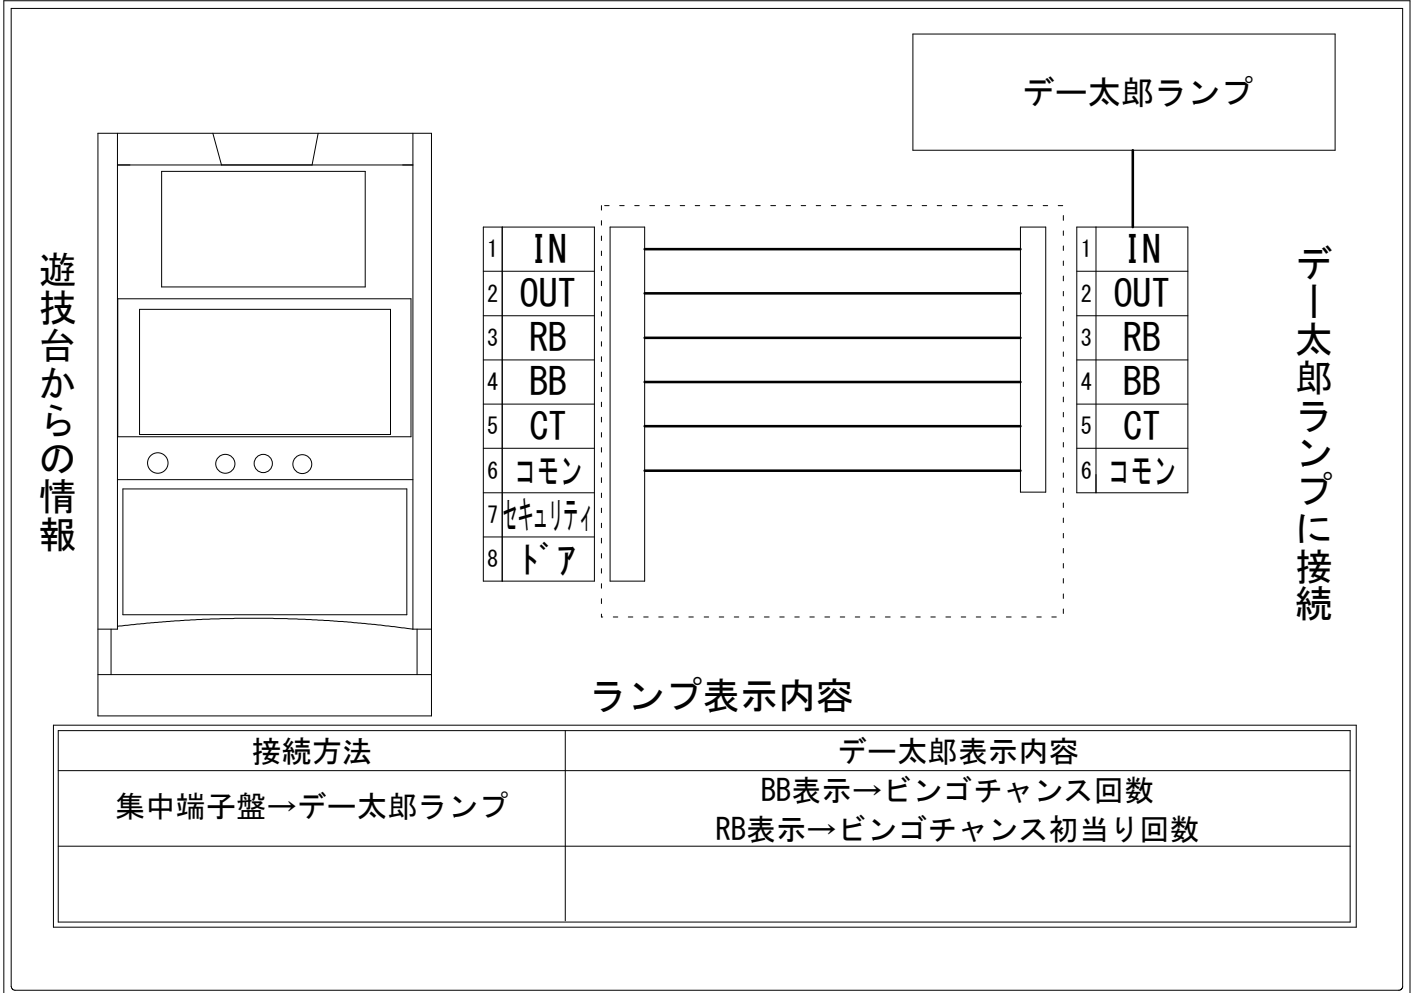

メーカー名	ベルコ		
機種名	スーパービンゴネオクラシック		
遊技タイプ	A T		
出力情報	あり ・ なし	ワンショット ・ 連続	その他

接続方法

台情報出力

番号	情報名	出力内容
①	メダル投入	メダル投入時出力
②	メダル払出	メダル払出時出力
③	外部出力1	ビンゴチャンス初当り
④	外部出力2	ビンゴチャンス(7揃い回数)
⑤	外部出力3	なし
⑥	リレーコモン	
⑦	外部出力4	なし
⑧	外部出力5	セキュリティー

※外部出力1、2、3、4、5についての詳細は遊技機メーカーにお問い合わせ下さい。