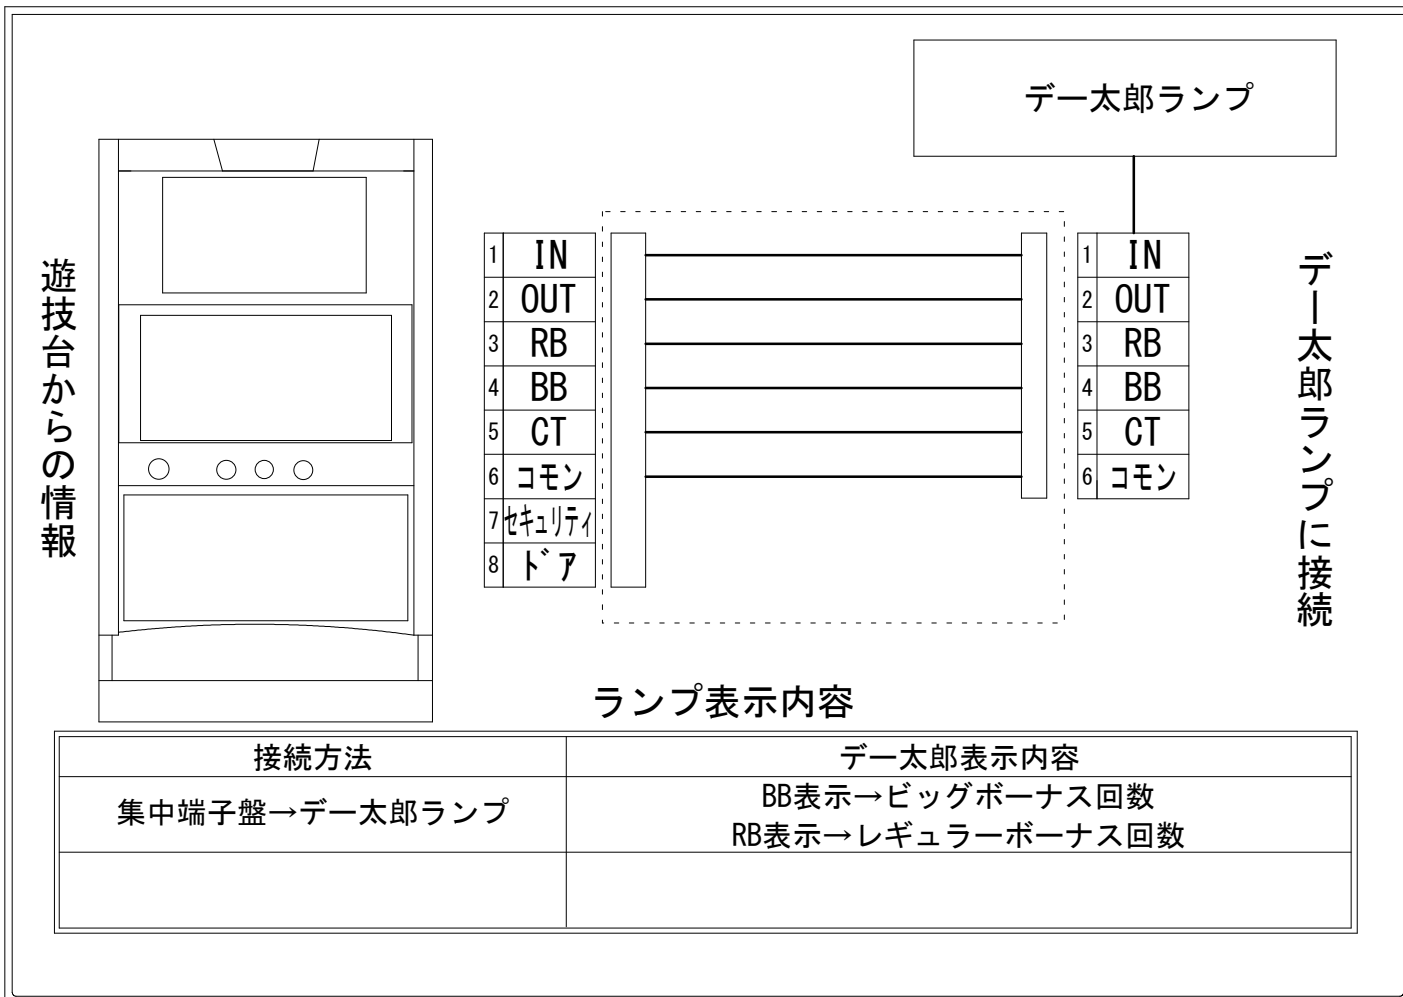

メーカー名	ベルコ		
機種名	ウルトラちゃぶ台返し		
遊技タイプ	A T		
出力情報	あり ・ なし	ワンショット ・ 連続	その他

接続方法

台情報出力

番号	情報名	出力内容
①	メダル投入	メダル投入時出力
②	メダル払出	メダル払出時出力
③	外部出力1	レギュラーボーナス中に出力
④	外部出力2	ビッグボーナス中に出力
⑤	外部出力3	ビッグボーナス中に出力
⑥	リレーコモン	
⑦	外部出力4	役物連続作動中
⑧	外部出力5	セキュリティー

※外部出力1、2、3、4、5についての詳細は遊技機メーカーにお問い合わせ下さい。