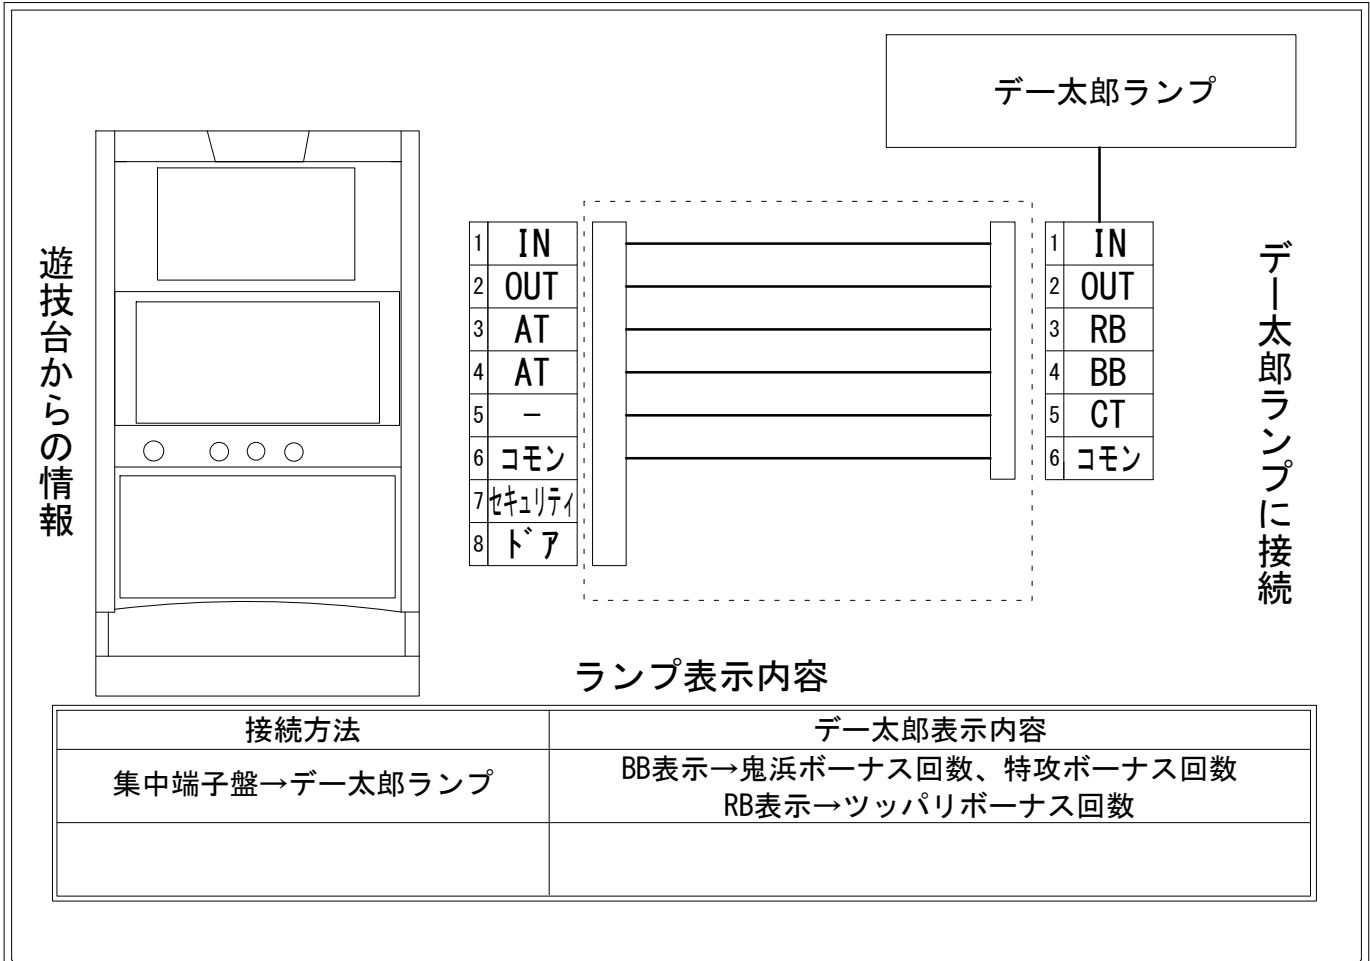

デー太郎（パチスロ） 取付配線資料 2021年12月27日 17

メーカー名	ベルコ		
機種名	鬼浜爆走紅蓮隊 激闘謳歌編		
遊技タイプ	A T		
出力情報	あり ・ なし	ワンショット ・ 連続	その他

接続方法

ランプ表示内容

接続方法	デー太郎表示内容
集中端子盤→デー太郎ランプ	BB表示→鬼浜ボーナス回数、特攻ボーナス回数 RB表示→ツッパリボーナス回数

台情報出力

番号	情報名	出力内容
①	メダル投入	メダル投入時出力
②	メダル払出	メダル払出時出力
③	外部出力1	ツッパリボーナス回数
④	外部出力2	鬼浜ボーナス回数、特攻ボーナス回数
⑤	外部出力3	なし
⑥	リレーコモン	
⑦	外部出力4	セキュリティ信号出力
⑧	外部出力5	ドア信号出力

※外部出力1、2、3、4、5についての詳細は遊技機メーカーにお問い合わせ下さい。