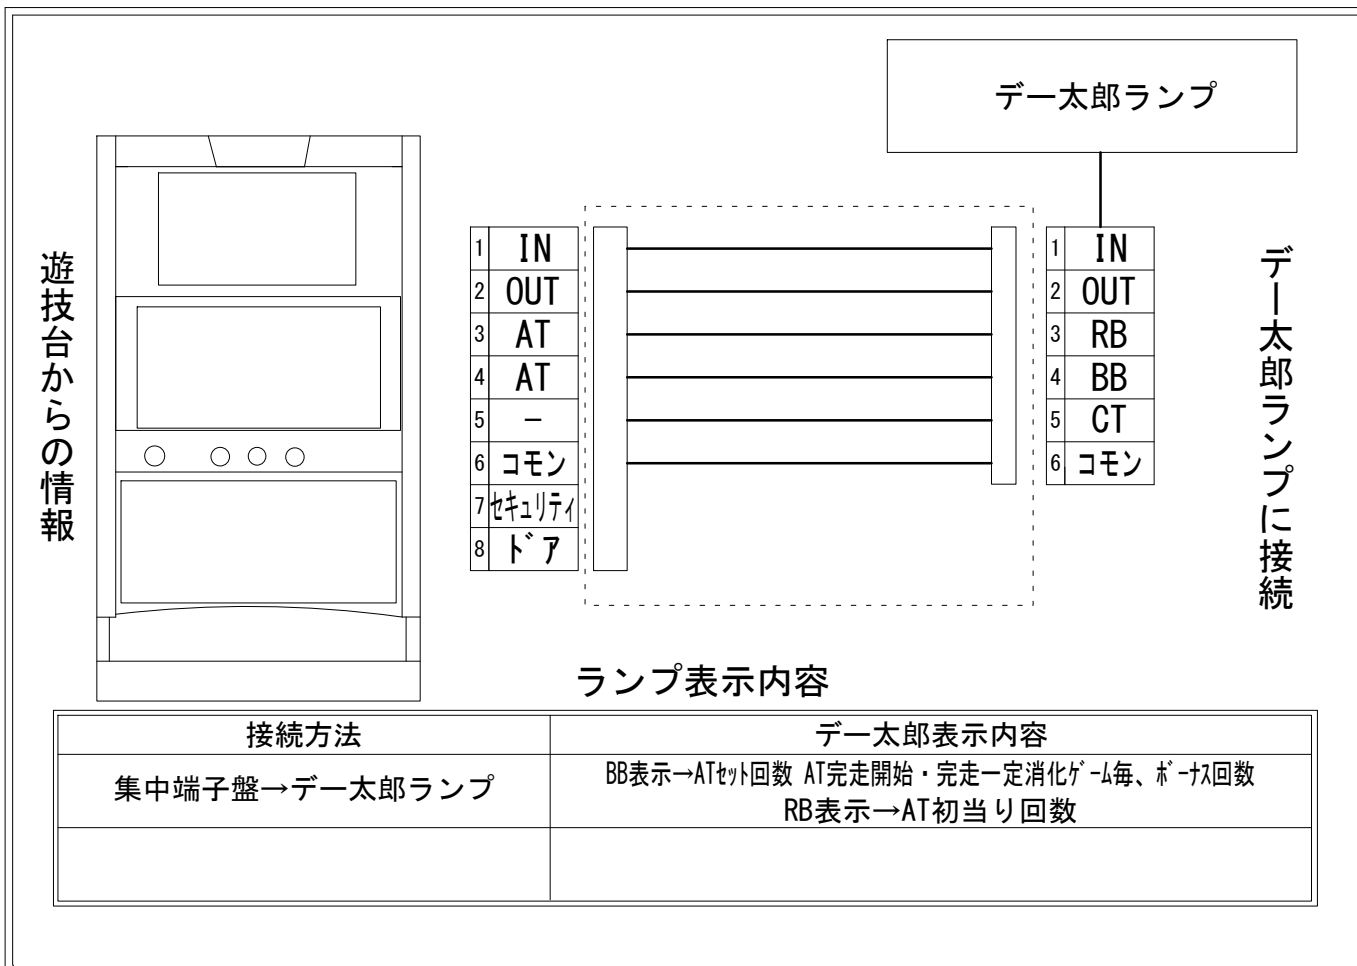

デー太郎（パチスロ） 取付配線資料 2021年05月18日 16

メーカー名	ベルコ		
機種名	鬼浜爆走紅蓮隊 狂闘旅情編		
遊技タイプ	A T		
出力情報	あり ・ なし	ワンショット ・ 連続	その他

接続方法

ランプ表示内容

接続方法	デー太郎表示内容
集中端子盤→デー太郎ランプ	BB表示→ATセット回数 AT完走開始・完走一定消化ゲーム毎、ボーナス回数 RB表示→AT初当り回数

台情報出力

番号	情報名	出力内容
①	メダル投入	メダル投入時出力
②	メダル払出	メダル払出時出力
③	外部出力1	AT初当り回数
④	外部出力2	ATセット回数 AT完走開始・完走一定消化ゲーム毎、ボーナス回数
⑤	外部出力3	なし
⑥	リレーコモン	
⑦	外部出力4	セキュリティ信号出力
⑧	外部出力5	ドア信号出力

※外部出力1、2、3、4、5についての詳細は遊技機メーカーにお問い合わせ下さい。