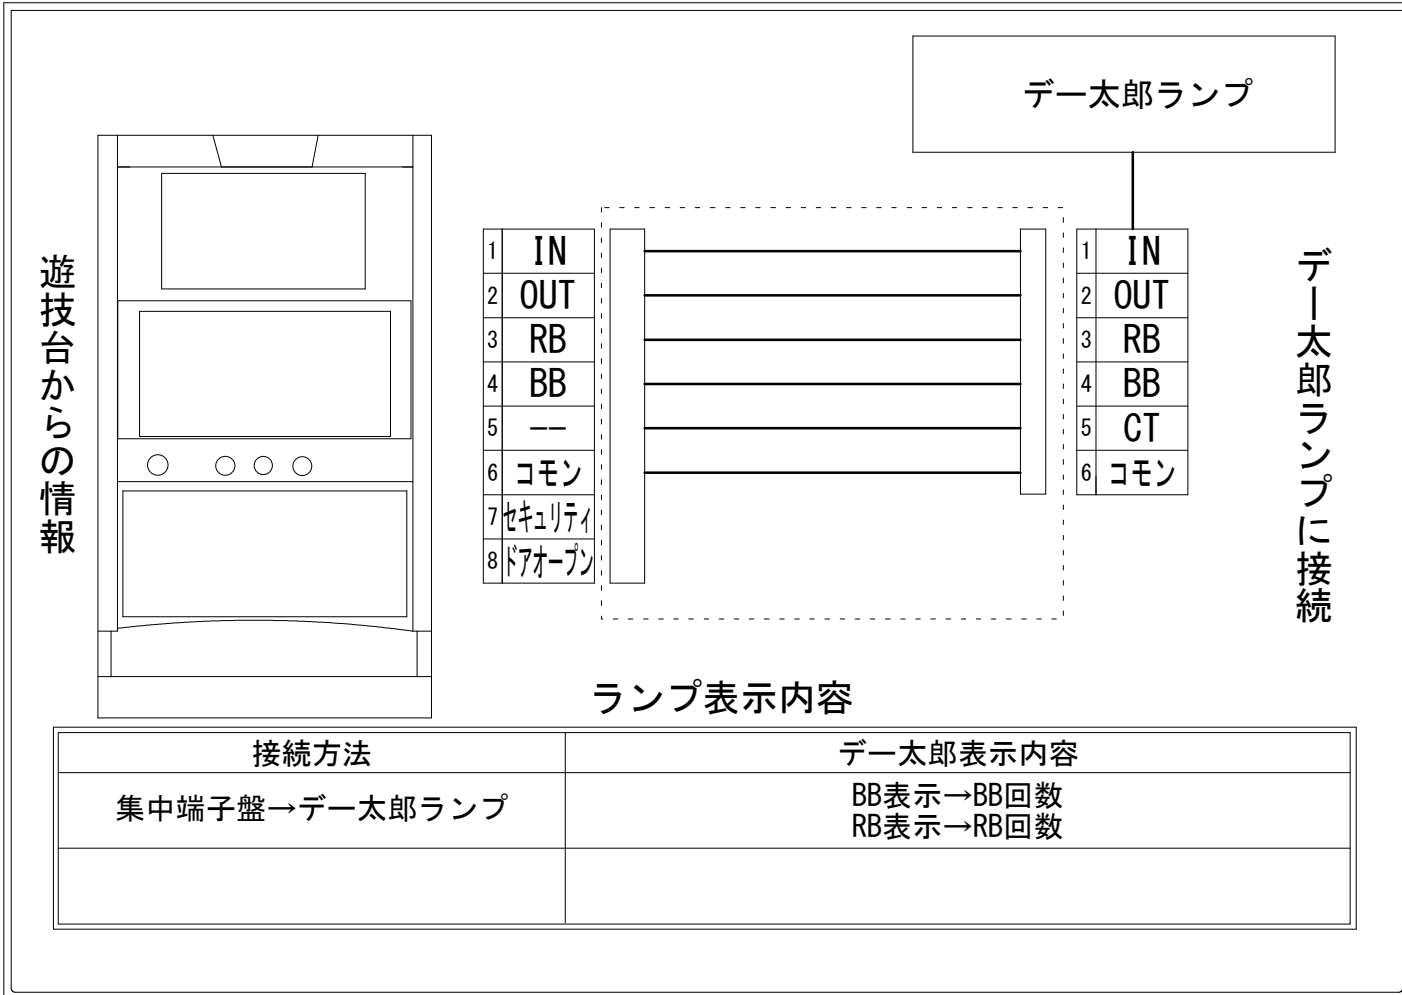

デー太郎（パチスロ） 取付配線資料 2024年04月04日 08

メーカー名	バルテック		
機種名	パチスロ金のかぼちゃ		
遊技タイプ	A T		
出力情報	(あり) ・ なし	ワンショット ・	(連続) ・ その他

接続方法

ランプ表示内容

接続方法	デー太郎表示内容
集中端子盤→デー太郎ランプ	BB表示→BB回数 RB表示→RB回数

台情報出力

番号	情報名	出力内容
①	メダル投入	メダル投入時出力
②	メダル払出	メダル払出時出力
③	外部出力1	疑似RB信号 (REG BONUS)
④	外部出力2	疑似BB信号 (BIG BONUS、GOLDEN BIG BONUS)
⑤	外部出力3	未使用
⑥	リレーコモン	
⑦	外部出力4	セキュリティ信号出力
⑧	外部出力5	ドアオープン信号出力

※外部出力4,5についての詳細は遊技機メーカーにお問い合わせ下さい。