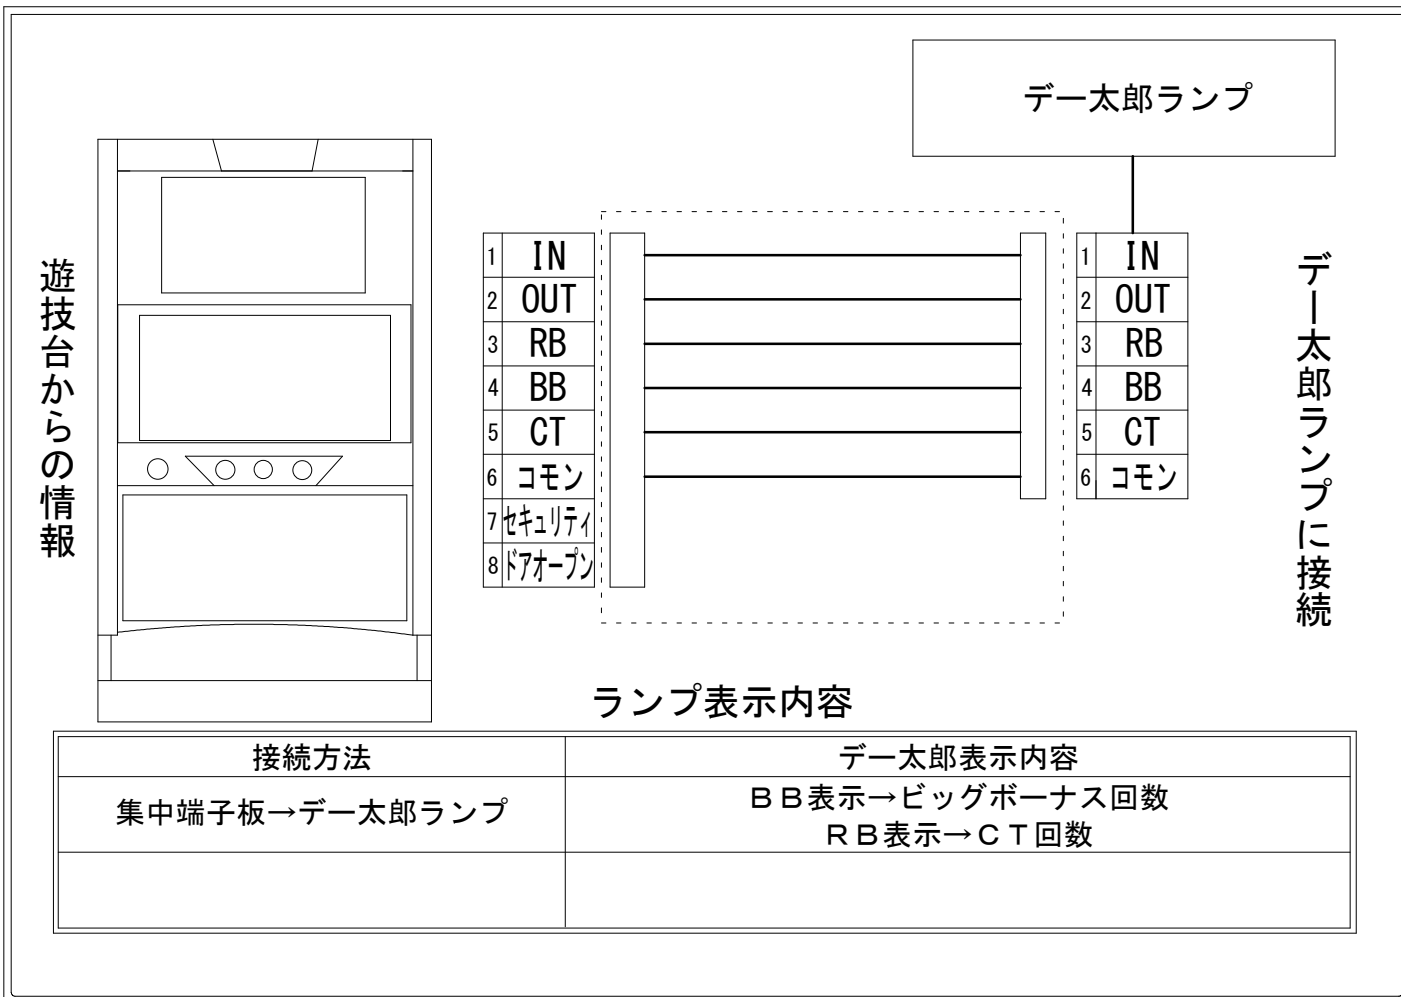

メーカー名	エレコ		
機種名	ワードオブライツⅡ		
遊技タイプ	A+C T		
出力情報	あり ・ なし	ワンショット ・ 連続	その他

接続方法

台情報出力

端子番号	情報名	出力内容
①	メダル投入	遊技メダル投入信号
②	メダル払出	遊技メダル払出信号
③	外部出力1	「CT」終了信号
④	外部出力2	ボーナス「ビッグボーナス」回数
⑤	外部出力3	「CT」初当たり回数
⑥	リレーコモン	リレーコモン
⑦	外部出力4	セキュリティ信号
⑧	外部出力5	ドア開放信号

※外部出力の詳細は遊技機メーカーへお問い合わせください。