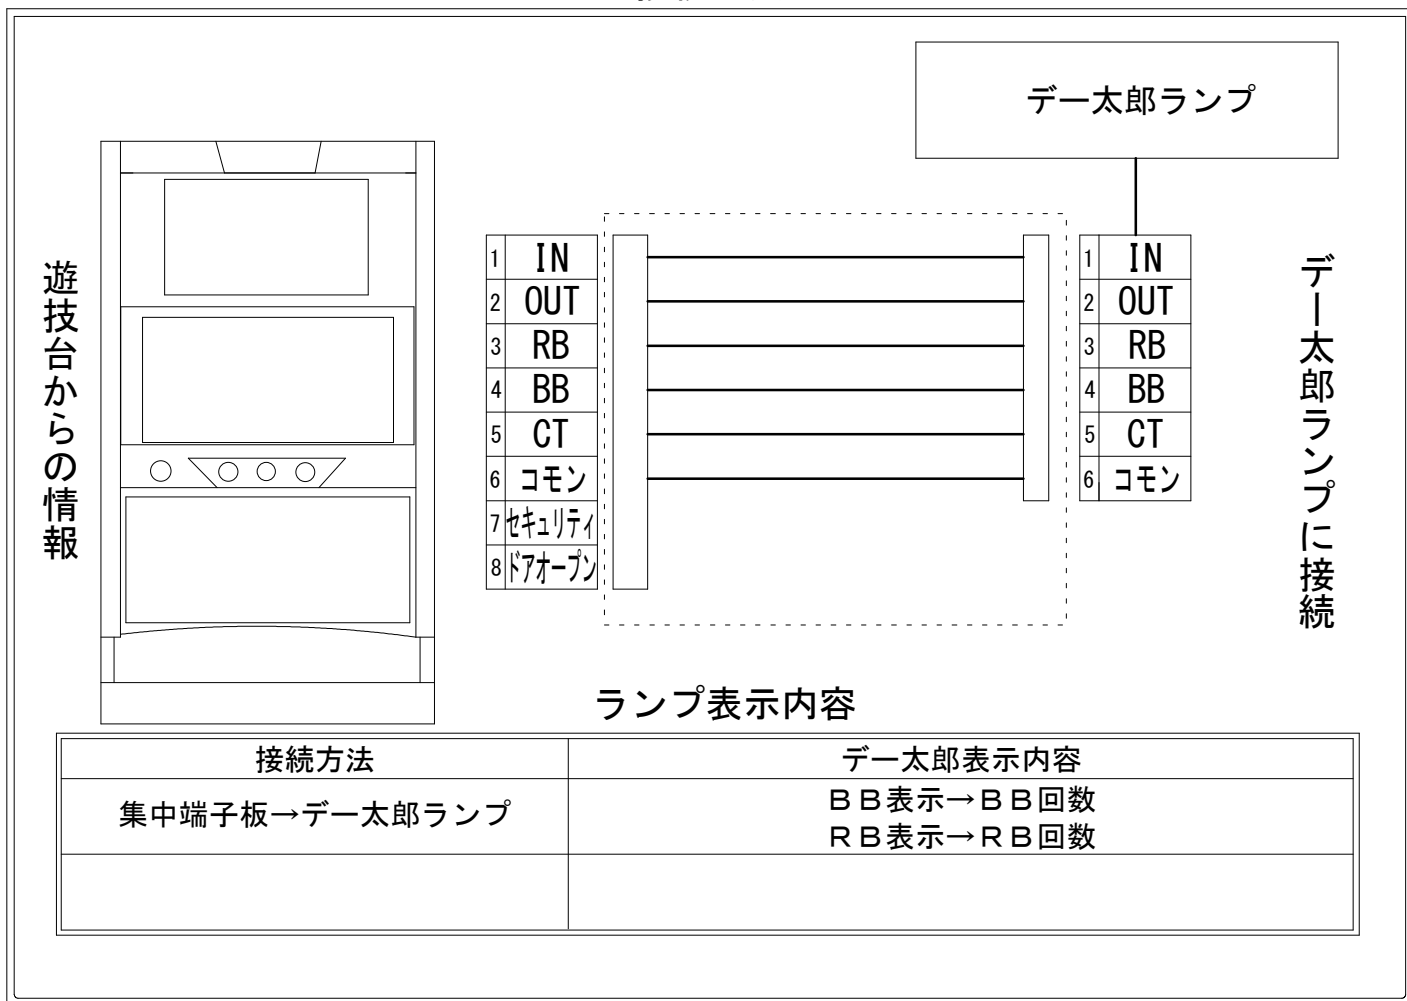

メーカー名	ミズホ		
機種名	クランキークレスト		
遊技タイプ	A		
出力情報	あり	なし	ワンショット ・ 連続 ・ その他

接続方法

台情報出力

端子番号	情報名	出力内容
①	メダル投入	遊技メダル投入信号
②	メダル払出	遊技メダル払出信号
③	外部出力1	ボーナス「レギュラーボーナス」回数
④	外部出力2	ボーナス「ビッグボーナス」回数
⑤	外部出力3	未使用
⑥	リレーコモン	リレーコモン
⑦	外部出力4	セキュリティ信号
⑧	外部出力5	ドア開放信号

※外部出力の詳細は遊技機メーカーへお問い合わせください。