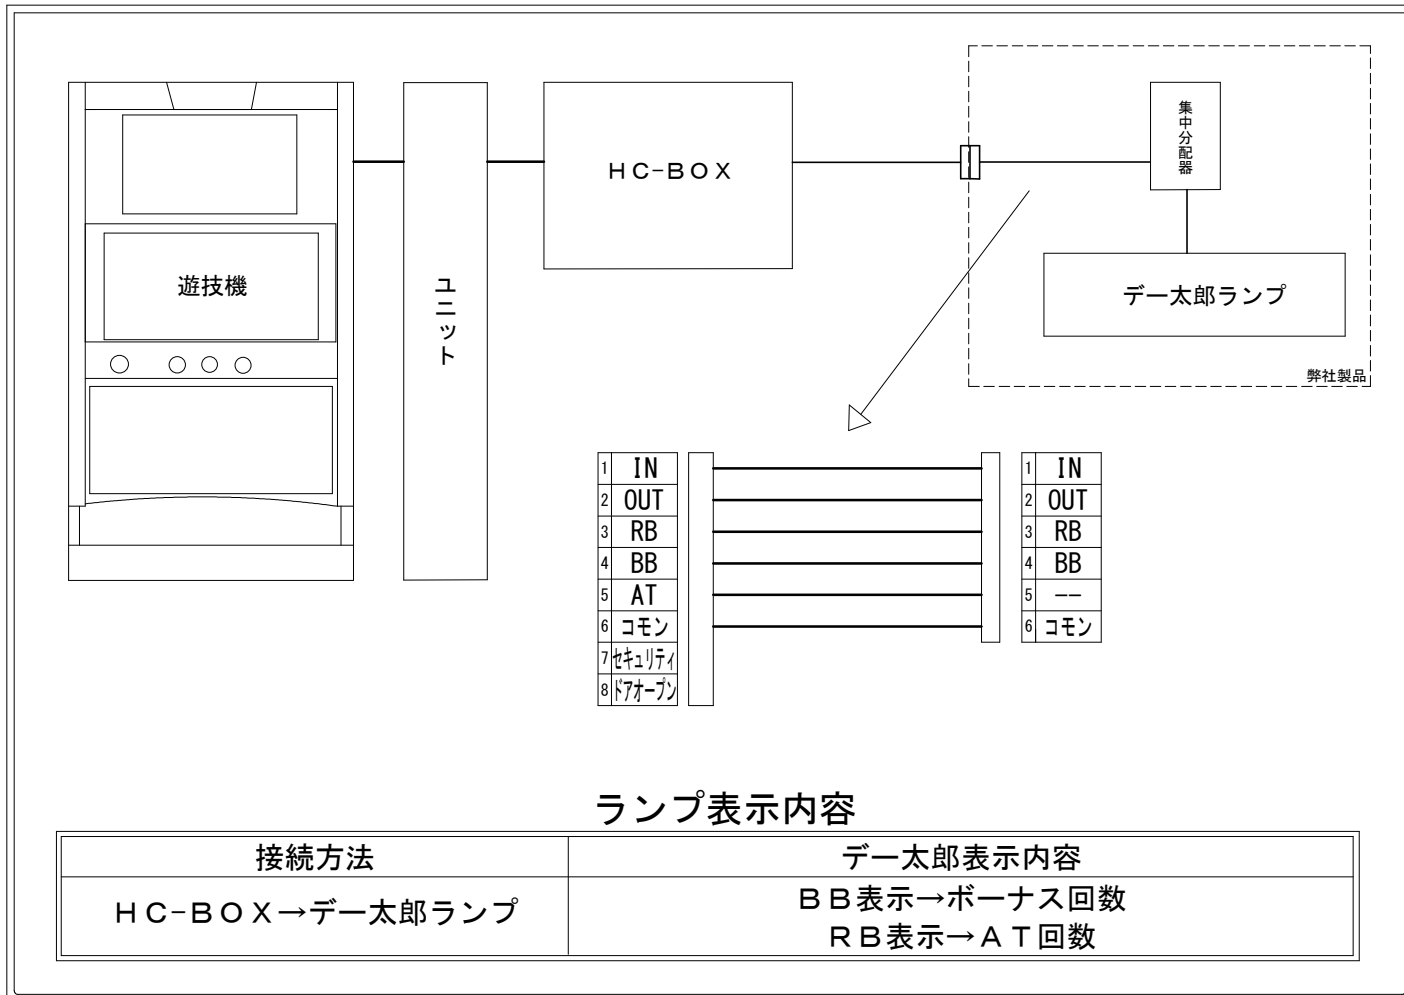

メーカー名	メーシー		
機種名	スマスロ劇場版 魔法少女まどか☆マギカ [前編] 始まりの物語/[後編] 永遠の物語f - フォルテ -		
遊技タイプ	A T		
出力情報	あり ・ なし	ワンショット ・ 連続	その他

### 接続方法

### ランプ表示内容

接続方法	デー太郎表示内容
HC-BOX → デー太郎ランプ	BB表示 → ボーナス回数 RB表示 → AT回数

### 台情報出力

番号	情報名	出力内容
①	メダル投入	メダル投入時
②	メダル払出	メダル払出時
③	RB	マギカフェスティバル開始時にON、同終了時にOFF
④	BB	プチボーナス、ビッグボーナス、エピソードボーナス、アルティメットボーナスの何れか開始時にON、同終了時にOFF
⑤	AT	なし
⑥	コモン	
⑦	セキュリティ	設定確認中、設定変更中、コンプリート機能作動
⑧	ドアオープン	ドア開放中