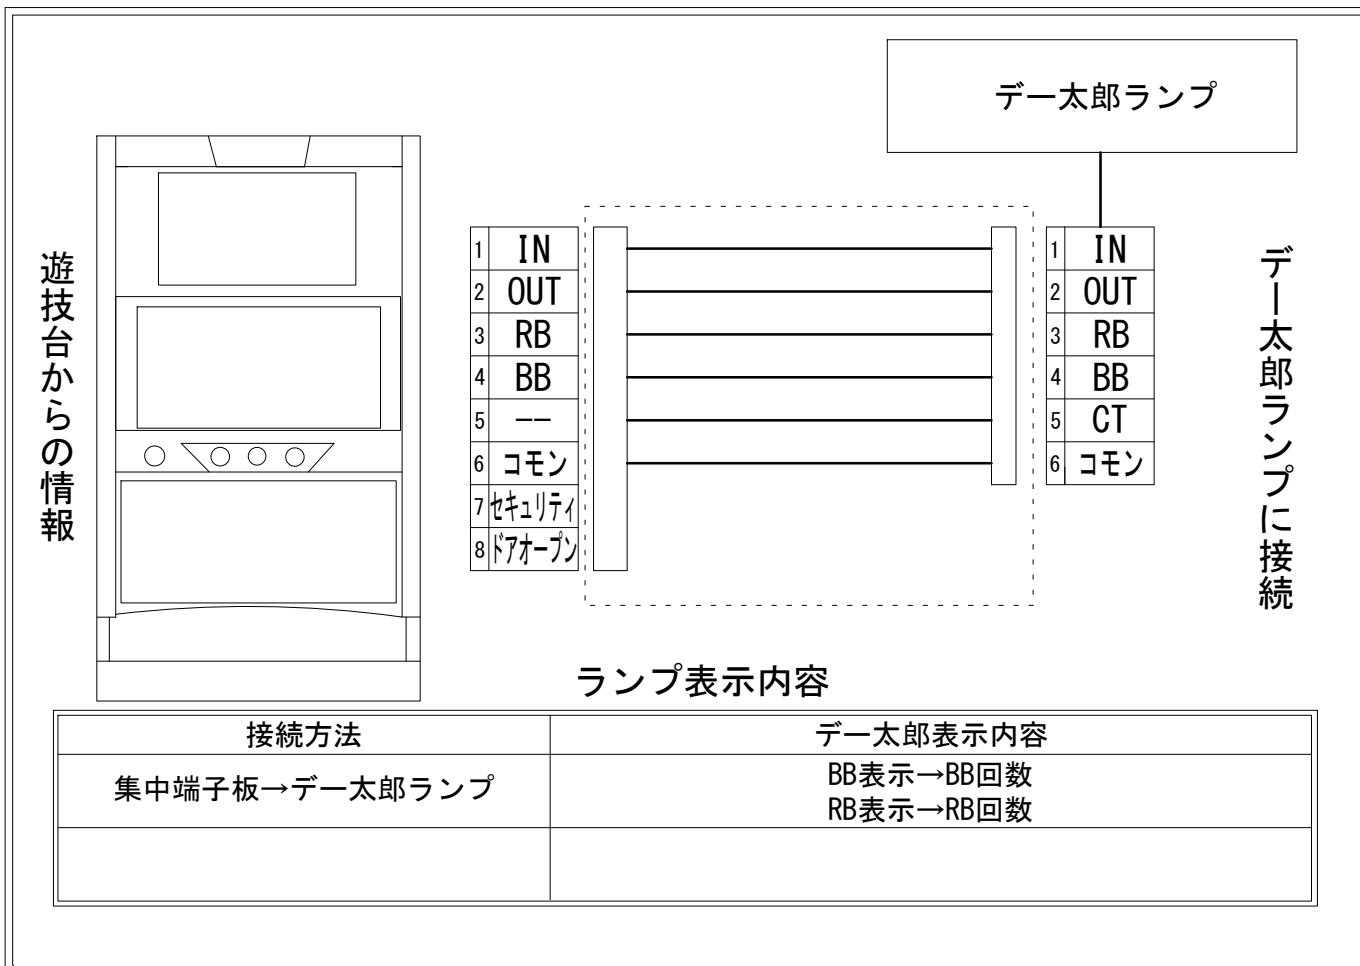

# デー太郎（パチスロ） 取付配線資料 2022年10月28日 65

メーカー名	ミズホ		
機種名	花火絶景		
遊技タイプ	A T		
出力情報	あり ・ なし	ワンショット ・ 連続	その他

## 接続方法

## ランプ表示内容

接続方法	デー太郎表示内容
集中端子板→デー太郎ランプ	BB表示→BB回数 RB表示→RB回数

## 台情報出力

端子番号	情報名	出力内容
①	メダル投入	メダル投入時出力
②	メダル払出	メダル払出時出力
③	外部出力1	「レギュラーボーナス」回数
④	外部出力2	「ビッグボーナス」回数
⑤	外部出力3	未使用
⑥	リレーコモン	リレーコモン
⑦	外部出力4	セキュリティ信号
⑧	外部出力5	ドアオープン信号

※外部出力の詳細は遊技機メーカーへお問い合わせください。