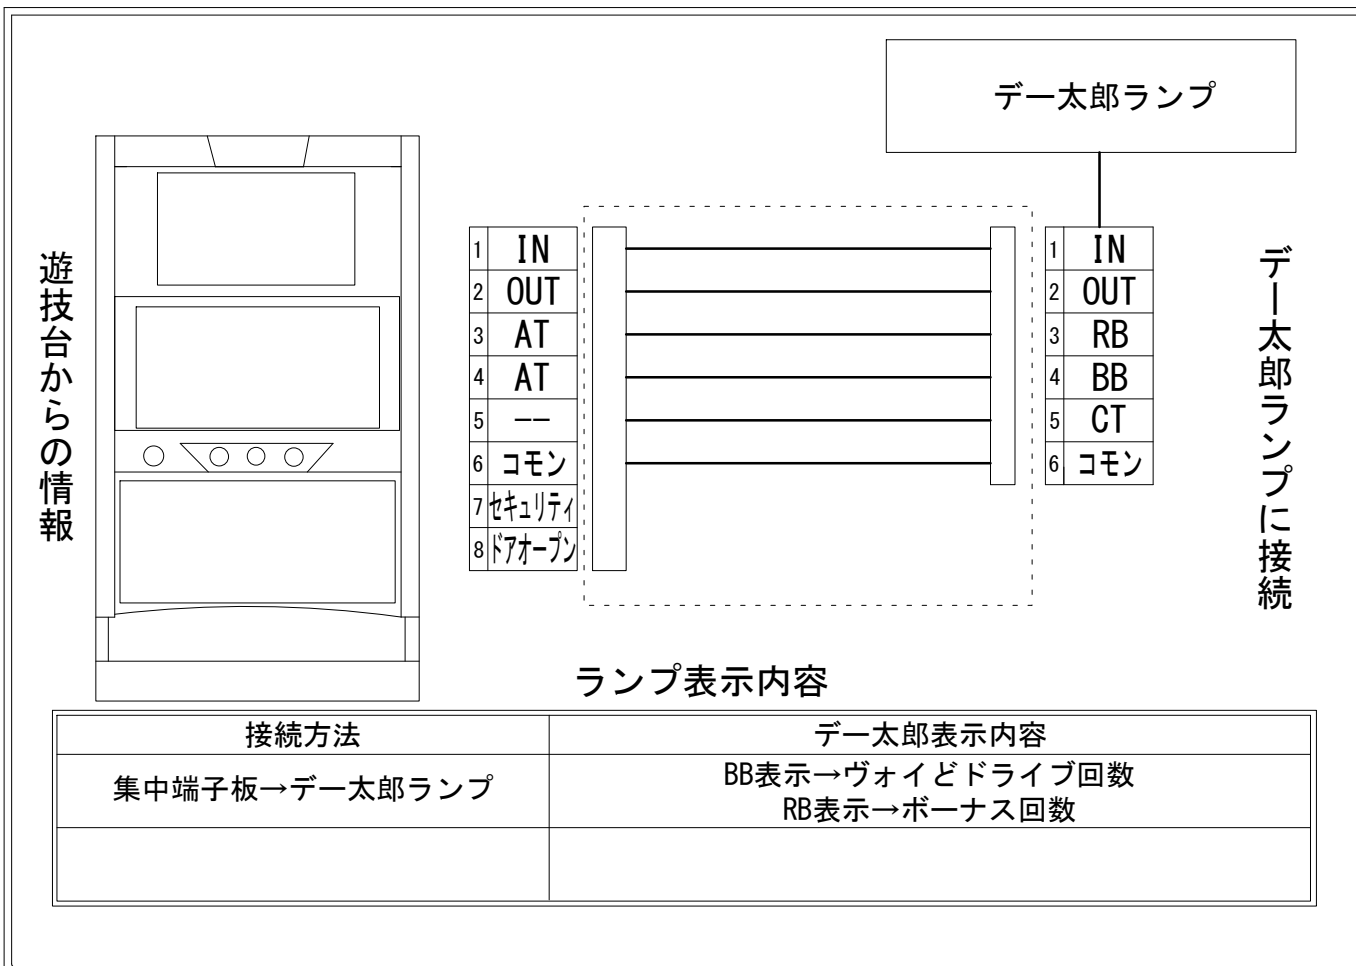

デー太郎（パチスロ） 取付配線資料 2021年09月29日 56

メーカー名	ミズホ		
機種名	タブー・タトゥー		
遊技タイプ	A T		
出力情報	あり ・ なし	ワンショット ・ 連続	その他

接続方法

ランプ表示内容

接続方法	デー太郎表示内容
集中端子板→デー太郎ランプ	BB表示→ヴォイドドライブ回数 RB表示→ボーナス回数

台情報出力

端子番号	情報名	出力内容
①	メダル投入	メダル投入時出力
②	メダル払出	メダル払出時出力
③	外部出力1	ボーナス
④	外部出力2	ヴォイドドライブ
⑤	外部出力3	未使用
⑥	リレーコモン	リレーコモン
⑦	外部出力4	セキュリティ信号
⑧	外部出力5	ドアオープン信号

※外部出力の詳細は遊技機メーカーへお問い合わせください。