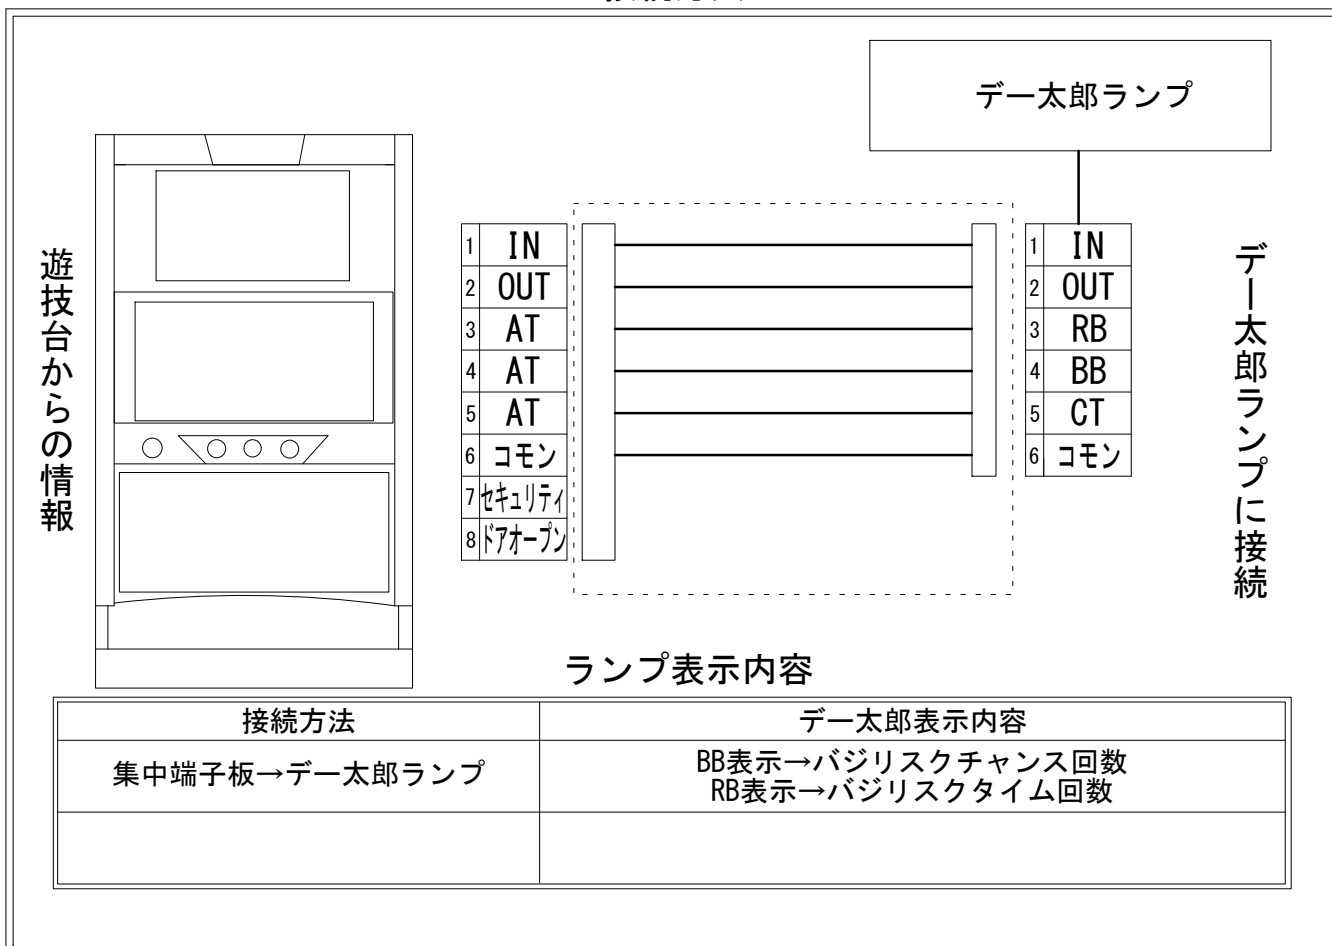

デー太郎（パチスロ） 取付配線資料 2020年02月10日 49

メーカー名	メーシー		
機種名	バジリスク～甲賀忍法帖～絆2		
遊技タイプ	A T		
出力情報	あり ・ なし	ワンショット ・ 連続	その他

接続方法

台情報出力

端子番号	情報名	出力内容
①	メダル投入	メダル投入時出力
②	メダル払出	メダル払出時出力
③	外部出力1	バジリスクタイム
④	外部出力2	バジリスクチャンス
⑤	外部出力3	プレミアムバジリスクチャンス
⑥	リレーコモン	リレーコモン
⑦	外部出力4	セキュリティ信号
⑧	外部出力5	ドアオープン信号

※外部出力の詳細は遊技機メーカーへお問い合わせください。