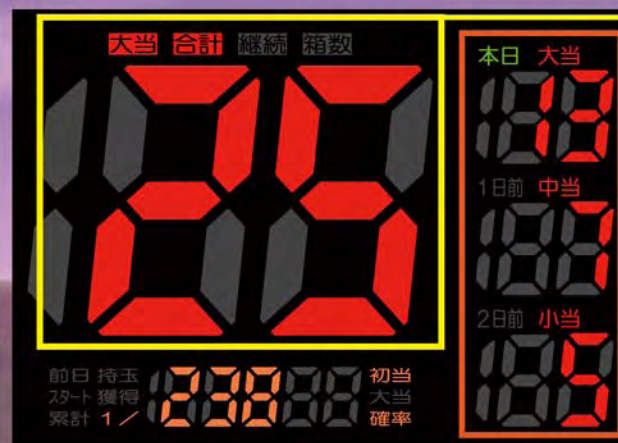

ART判別可能グラフ

ART表現グラフ【ART連チャン総獲得表現（初当りグラフ）】

ボーナス（ART）の初当りからART終了までを一回としてグラフ表示をしています。

下部の数値は、その間に獲得した枚数を表示します。

- ※遊技台によっては正確にART表現が出来ないものもあります。
- ※遊技台がART状態になっていない通常ゲーム中でも、ART表現をする場合もあります。

ボーナス内訳表示

ボーナスのトータル回数と、各ボーナスの内訳回数を表示します

本日の総大当り回数

ボーナスの内訳表示
大当り・中当り・小当りの回数を表示

- ※判別しきれないボーナスもあるため、数値に誤差が出る場合があります。

小役カウント機能

払い出し枚数が複数設定ある場合には、払い出し枚数毎に表示します

チェリーの獲得回数表示

※上記は2枚チェリーを32回獲得

スイカの獲得回数表示