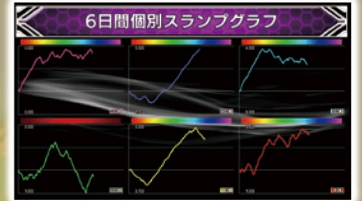

### スランプ グラフ画面

いろいろなスランプグラフが確認できます  
各スランプグラフを確認する場合は、矢印  
(スライダー) を左右に操作して選択します

本日のスランプグラフを  
拡大して表示します

本日～2日間の3日間の  
スランプグラフを同時に  
表示します

本日～6日間の7日間の  
スランプグラフを連続して  
表示します

本日～5日間の6日間の  
スランプグラフを1日ごと  
個別に表示します

この画面の  
ボタン操作

情報

各ボタンの  
説明を確認

決定

未使用

次のスランプ  
グラフを表示

メニュー

画面を閉じて  
メニューを表示

### 個人データ画面

データクリアからの自分のデータを確認できます  
比較・分析することができます

この画面のボタン操作

情報

各ボタンの  
説明を確認

決定

長押しで  
データ消去

決定

未使用

メニュー

画面を閉じて  
メニューを表示

データクリア後の  
自分のデータ

◆グラフ上の表示説明

【履歴グラフ】

YOU データクリアを  
した後の自分の  
始まりの位置

10回を超えた場合は  
“●●回前から” と表示