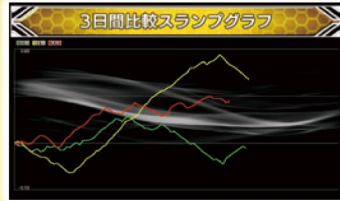

### スランプ グラフ画面

いろいろなスランプグラフが確認できます  
各スランプグラフを確認する場合は、矢印  
(スライダー) を左右に操作して選択します

本日のスランプグラフを  
拡大して表示します

本日～2日間の3日間の  
スランプグラフを同時に  
表示します

本日～6日間の7日間の  
スランプグラフを連続して  
表示します

本日～5日間の6日間の  
スランプグラフを1日ごと  
個別に表示します

この画面の  
ボタン操作

情報

各ボタンの  
説明を確認

決定

未使用

次のスランプ  
グラフを表示

メニュー

画面を閉じて  
メニューを表示

未使用

メニュー

画面を閉じて  
メニューを表示

データクリア後の  
自分のデータ

◆グラフ上の表示説明

【履歴グラフ】

YOU データクリアを  
した後の自分の  
始まりの位置

10回を超えた場合は  
“●●回前から” と表示