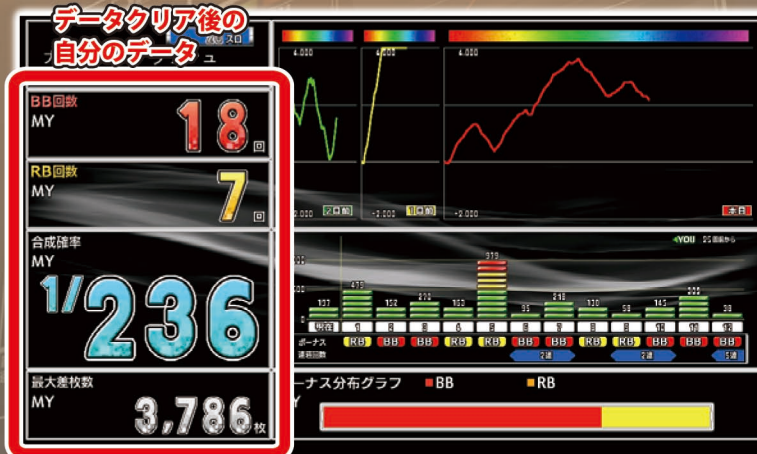

この画面の  
ボタン操作

情報

各ボタンの  
説明を確認

決定

未使用

次のスランプ  
グラフを表示

メニュー

画面を閉じて  
メニューを表示

### 個人データ画面

データクリアからの自分のデータを確認できます  
比較・分析することができます

この画面のボタン操作

情報

各ボタンの  
説明を確認

決定

長押しで  
データ消去

決定

未使用

メニュー

画面を閉じて  
メニューを表示

データクリア後の  
自分のデータ

◆グラフ上の表示説明

【履歴グラフ】

YOU データクリアを  
した後の自分の  
始まりの位置

10回を超えた場合は  
“●●回前から” と表示

### 台情報画面

操作台のスペックやゲームチャート、激熱  
ポイントなどの各種情報を表示します

台情報とお知らせの  
各画面共通ボタン操作

情報

各ボタンの  
説明を確認

決定

未使用

次の画像を表示