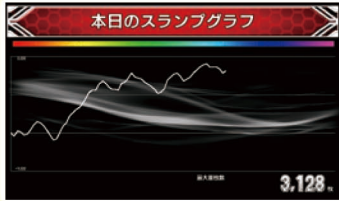

### スランプ グラフ画面

いろいろなスランプグラフが確認できます  
各スランプグラフを確認する場合は、矢印  
(スライダー) を左右に操作して選択します

本日のスランプグラフを  
拡大して表示します

本日～2日間の3日間の  
スランプグラフを同時に  
表示します

本日～6日間の7日間の  
スランプグラフを連続して  
表示します

本日～5日間の6日間の  
スランプグラフを1日ごと  
個別に表示します

この画面の  
ボタン操作

情報

各ボタンの  
説明を確認

決定

未使用

次のスランプ  
グラフを表示

メニュー

画面を閉じて  
メニューを表示

未使用

メニュー

画面を閉じて  
メニューを表示

データクリア後の  
自分のデータ

◆グラフ上の表示説明

【履歴グラフ】

YOU データクリアを  
した後の自分の  
始まりの位置

10回を超えた場合は  
“●●回前から” と表示