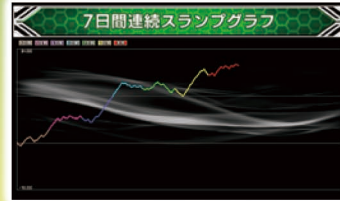

### スランプ グラフ画面

いろいろなスランプグラフが確認できます  
各スランプグラフを確認する場合は、矢印  
(スライダー) を左右に操作して選択します

本日のスランプグラフを  
拡大して表示します

本日～2日間の3日間の  
スランプグラフを同時に  
表示します

本日～6日間の7日間の  
スランプグラフを連続して  
表示します

本日～5日間の6日間の  
スランプグラフを1日ごと  
個別に表示します

この画面の  
ボタン操作

情報

各ボタンの  
説明を確認

決定

未使用

次のスランプ  
グラフを表示

メニュー

画面を閉じて  
メニューを表示

未使用

メニュー

画面を閉じて  
メニューを表示

データクリア後の  
自分のデータ

◆グラフ上の表示説明

【履歴グラフ】

YOU データクリアを  
した後の自分の  
始まりの位置

10回を超えた場合は  
“●●回前から” と表示