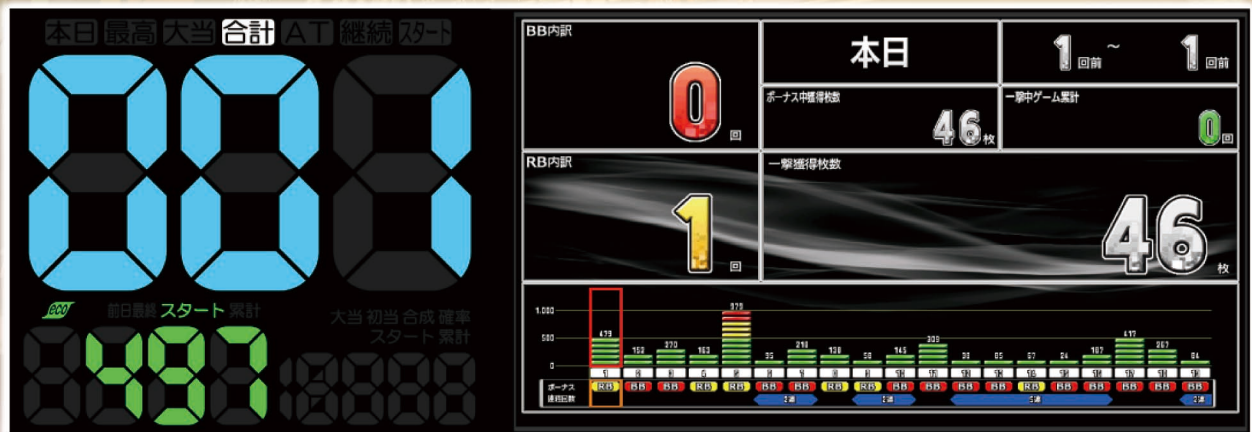

### 日前データ 詳細画面

過去最高と本日を含めた31日分の  
詳細なデータを確認できます

この画面の  
ボタン操作

情報

各ボタンの  
説明を確認

決定

未使用

1日分を  
進む・戻る

X-1

画面を閉じて  
メニューを表示

### 履歴データ 詳細画面

全100回分の履歴データが表示できるの  
で、詳細な特賞の流れが確認できます

この画面の  
ボタン操作

情報

各ボタンの  
説明を確認

決定

未使用

【端をタッチまたは長押し】

1回分を進む・戻る

【左右にスライド】

5回分を進む・戻る

X-1

画面を閉じて  
メニューを表示