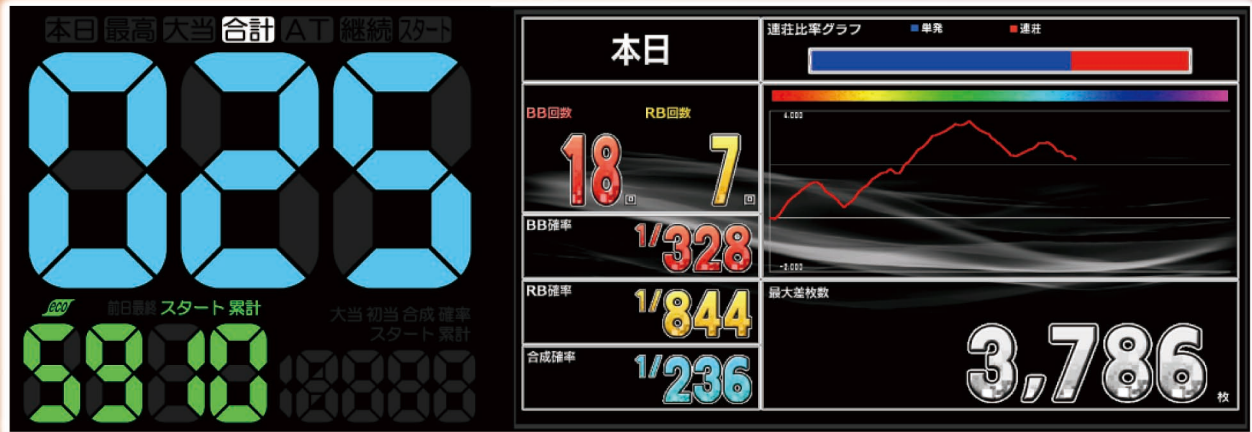

### 日前データ 詳細画面

過去最高と本日を含めた31日分の  
詳細なデータを確認できます

この画面の  
ボタン操作

情報

各ボタンの  
説明を確認

決定

未使用

1日分を  
進む・戻る

X-1

画面を閉じて  
メニューを表示

### 履歴データ 詳細画面

全100回分の履歴データが表示できるの  
で、詳細な特賞の流れが確認できます

この画面の  
ボタン操作

情報

各ボタンの  
説明を確認

決定

未使用

【端をタッチまたは長押し】

1回分を進む・戻る

【左右にスライド】

5回分を進む・戻る

X-1

画面を閉じて  
メニューを表示