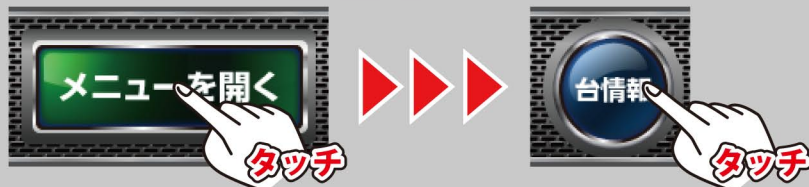

台情報画面

遊技台の各種情報画面を表示するには？

※『メニューを開く』ボタンが無い場合もあります

CR. ダイイチ