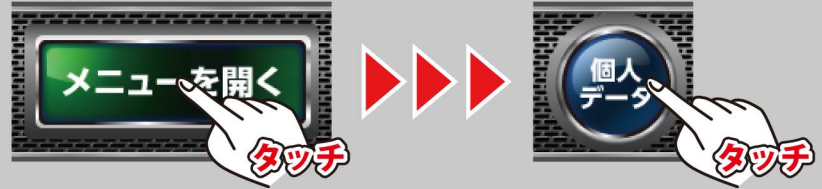

プライベートデータ画面

プライベート (個人) データ画面を表示するには?