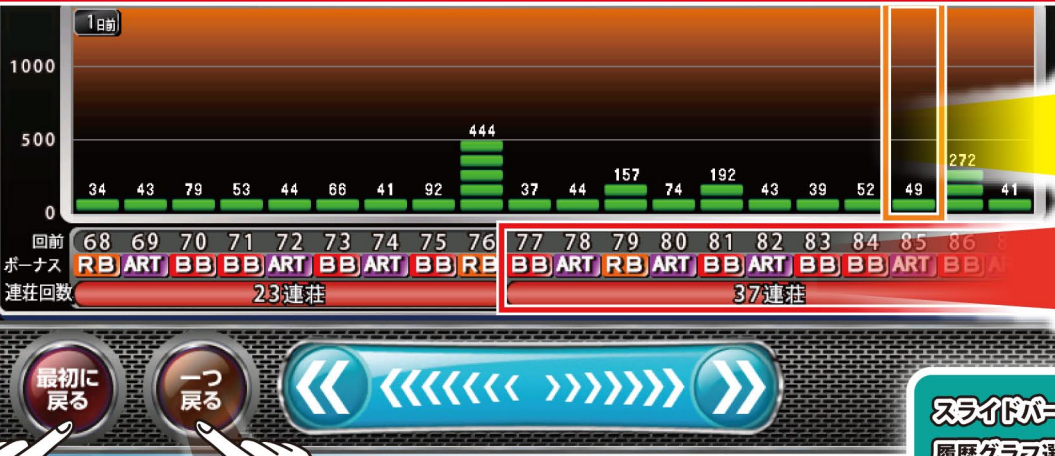

タッチ

※『メニューを開く』ボタンが無い場合もあります

履歴データ画面

区分 1 日前のデータ

参照履歴回数 77 回前 ~ 99 回前

ボーナス間ゲーム回数 49 回

連荘履歴データ

最高更新 当日最高 過去最高

一撃中ゲーム累計 4,636 回

一撃獲得枚数 8,250 枚

連荘回数 37

ボーナス内訳: BB 17回, RB 4回, ART 16回

連荘内容詳細データ表示部

履歴グラフ選択カーソル

連荘一括選択カーソル

スライダー操作

スライダー操作で、連荘一括選択カーソルと履歴グラフ選択カーソルが連動して動きます。連荘一括選択カーソルで選んでいる連荘部分のデータを、画面上部で詳細に表示します。特賞間（ボーナス間）スタート回数データは、履歴グラフ選択カーソルが選んでいる場所のスタート回数を個々に表示します。

カーソルを右（過去）へ移動したい場合

■カーソルを1つ右へ移動させる

■カーソルを連続で右へ移動させる

カーソルを左（現在）へ移動したい場合

■カーソルを1つ左へ移動させる

■カーソルを連続で左へ移動させる

全99回分の履歴データを表示できるので、詳細な特賞の流れが確認できます

日前データ 詳細画面を表示するには？

※『メニューを開く』ボタンが無い場合もあります

日前データ 詳細画面

スライダー操作

最初に戻る タッチ  
メニュー選択に戻る タッチ