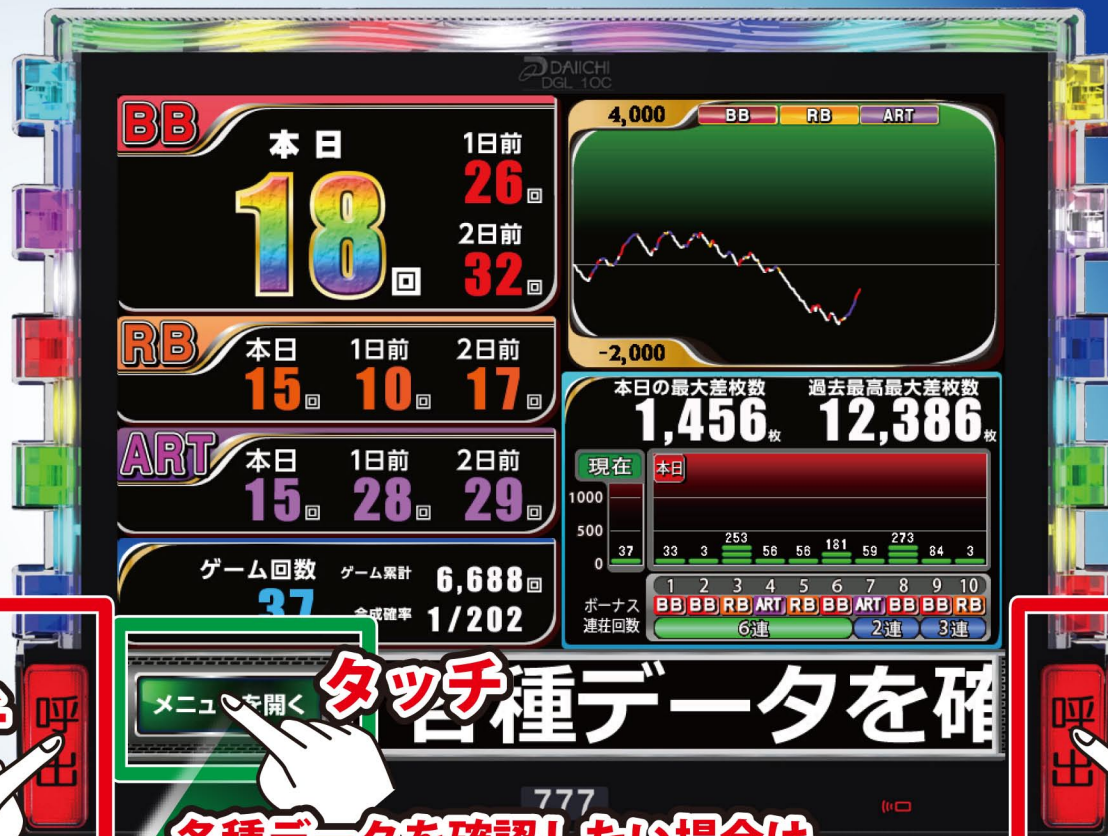

デー太郎 OMEGA Ω

ボタン操作説明

USB端子は
液晶パネルの
左側面にあります