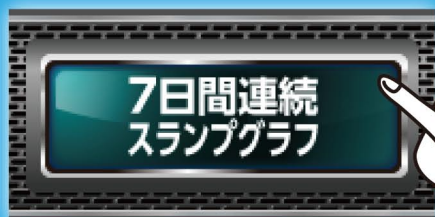

スランプ詳細 タッチ

スランプグラフ 詳細画面へ

過去最高と、  
本日を含む30日間の  
各種詳細データが  
確認できます

データ内容を過去方向  
へ移動したい場合

■データ内容を1日分過去方向へ移動させる

■データ内容を連続で過去方向へ移動させる

データ内容を現在方向  
へ移動したい場合

■データ内容を1日分現在方向へ移動させる

■データ内容を連続で現在方向へ移動させる

スランプグラフ画面を表示するには？

※『メニューを開く』ボタンが無い場合もあります

スランプグラフ画面

いろいろなスランプグラフが確認できます。過去の出玉、出メダルの流れから、優秀台を見つけ出そう！

メイン画面に戻る場合は？

メニュー選択に戻る場合は？

本日、1日前、2日前の3日間のスランプグラフを同時に表示して、3日間の出玉の流れを比較できます

本日を含む6日前までの7日間のスランプグラフを連続して表示し、一週間の出玉の動きを一度に確認できます

本日を含む8日前までの9日間のスランプグラフを個別に並べて表示し、1日ごとのスランプグラフを一度に確認できます

日前データ 一覧画面を表示するには？

※『メニューを開く』ボタンが無い場合もあります

日前データ 一覧画面

最初に戻る  
タッチ

一つ戻る  
タッチ

メイン画面  
に戻る