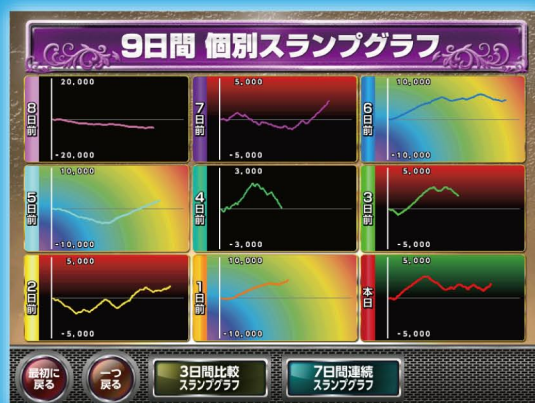

スランプ詳細 タッチ

スランプグラフ 詳細画面へ

過去最高と、  
本日を含む30日間の  
各種詳細データが  
確認できます

データ内容を過去方向  
へ移動したい場合

■データ内容を1日分過去方向へ移動させる

■データ内容を連続で過去方向へ移動させる

データ内容を現在方向  
へ移動したい場合

■データ内容を1日分現在方向へ移動させる

■データ内容を連続で現在方向へ移動させる

スランプグラフ画面を表示するには？

※『メニューを開く』ボタンが無い場合もあります

スランプグラフ画面

いろいろなスランプグラフが確認できます。過去の出玉、出メダルの流れから、優秀台を見つけ出そう！

メイン画面に戻る場合は？

メニュー選択に戻る場合は？

本日、1日前、2日前の3日間のスランプグラフを同時に表示して、3日間の出玉の流れを比較できます

本日を含む6日前までの7日間のスランプグラフを連続して表示し、一週間の出玉の動きを一度に確認できます

本日を含む8日前までの9日間のスランプグラフを個別に並べて表示し、1日ごとのスランプグラフを一度に確認できます

日前データ 一覧画面を表示するには？

※『メニューを開く』ボタンが無い場合もあります

日前データ 一覧画面

最初に戻る  
タッチ

一つ戻る  
タッチ

メイン画面  
に戻る

メニュー選択  
に戻る

スライダー操作

カーソルで選択している  
日前データの  
詳細画面へ

過去最高と、  
本日を含む30日間の  
各種データの一覧が  
確認できます

カーソルを右 (過去)  
へ移動したい場合

■カーソルを1つ右へ移動させる

■カーソルを連続で右へ移動させる

右へスライド