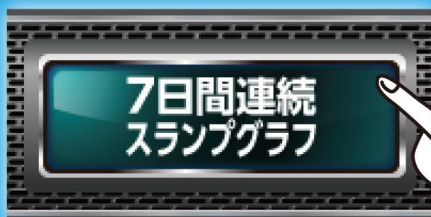

■データ内容を連続で現在方向へ移動させる

※この呼出しスラップは、全ての操作をタッチパネルで行います(下部領域以外はタッチパネルではありません。ご注意ください)
※画面の表示内容は一例です。設定内容により、説明の内容と異なる場合があります

スランプグラフ画面を表示するには？

※『メニューを開く』ボタンが無い場合もあります

スランプグラフ画面

いろいろなスランプグラフが確認できます。過去の出玉、出メダルの流れから、優秀台を見つけ出そう！

メイン画面に戻る場合は？

メニュー選択に戻る場合は？

本日、1日前、2日前の3日間のスランプグラフを同時に表示して、3日間の出玉の流れを比較できます

本日を含む6日前までの7日間のスランプグラフを連続して表示し、一週間の出玉の動きを一度に確認できます

本日を含む8日前までの9日間のスランプグラフを個別に並べて表示し、1日ごとのスランプグラフを一度に確認できます

日前データ 一覧画面を表示するには？

※『メニューを開く』ボタンが無い場合もあります