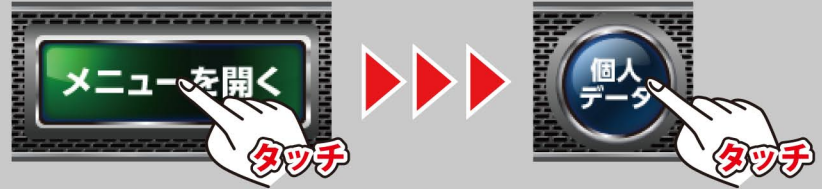

プライベートデータ画面

プライベート (個人) データ画面を表示するには?

※『メニューを開く』ボタンが無い場合もあります

今日現在の遊技台のデータ

『データをクリアする』ボタンを押してからの、自分が打ち始めてからのデータ

遊技台のデータとは別に、自由に数字を増減できるカウンタ