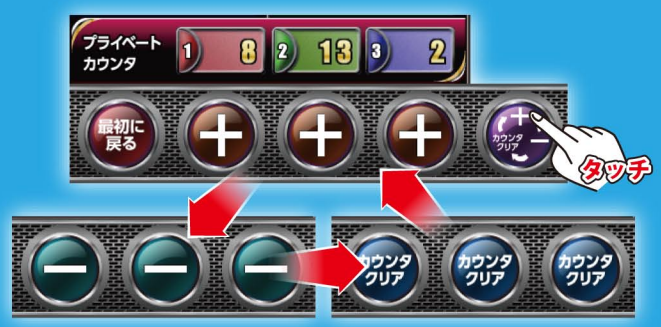

タッチ

メイン画面
に戻る

メニュー選択
に戻る

矢印ボタン操作

操作台のスペック表、
ゲームチャート、激熱
ポイントなど、各種
情報を表示します

タッチするごとに、
遊技台に関する情報が
各種表示されます
(1画面～5画面)

© 武論尊・原哲夫 / NSP 1983, © NSP 2007 著作権許諾証YGL-126 © Sammy

※この呼出しランプは、全ての操作をタッチパネルで行います(下部領域以外はタッチパネルではありません。ご注意ください)

※画面の表示内容は一例です。設定内容により、説明の内容と異なる場合があります

プライベートデータ画面

プライベート (個人) データ画面を表示するには?

※『メニューを開く』ボタンが無い場合もあります

今日現在の遊技台のデータ

『データをクリアする』ボタンを押してからの、自分が打ち始めてからのデータ

遊技台のデータとは別に、自由に数字を増減できるカウンタ

タッチ
メイン画面に戻る

プライベートカウンタ操作

タッチ
マイデータ、プライベートカウンタ、you マークのデータが全てクリアされます

自分が打ち始めてからのデータで、今日の台データとの比較・分析できます

カウンタ下のボタンを操作することにより、対応するカウンタの数字を増減

カウンタを+1します カウンタを-1します カウンタを0にします

このボタンを操作するたびに、+ボタン、-ボタン、カウンタクリアボタンに切り替わります

※この呼出しシラップは、全ての操作をタッチパネルで行います (下部領域以外はタッチパネルではありません。ご注意ください)
※画面の表示内容は一例です。設定内容により、説明の内容と異なる場合があります