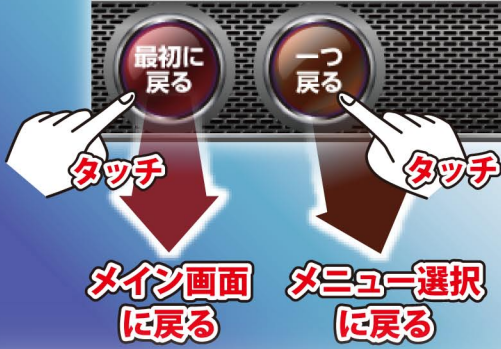

初当確率 **1/206**

スタート累計 **2,794**回

最高連荘回数 **8**回

連荘分布
 ■ 2連荘~5連荘 ■ 6連荘~10連荘 ■ 11連荘以上

125番台

30,000 2~5連荘 6~10連荘 11連荘以上

-15,000

一撃最高獲得玉数 **12,130**個

最初に戻る 一つ戻る 一つ進む 10台進む

同一列内の他の台のデータを
確認できます

タッチすると、
1台左側の台の詳細
データを表示します

タッチすると、
1台右側の台の詳細
データを表示します

タッチすると、
10台左側の台の詳細
データを表示します
10台以上左側に台が
無い場合は一番左の台
のデータを表示します

タッチすると、
10台右側の台の詳細
データを表示します
10台以上右側に台が
無い場合は一番右の台
のデータを表示します