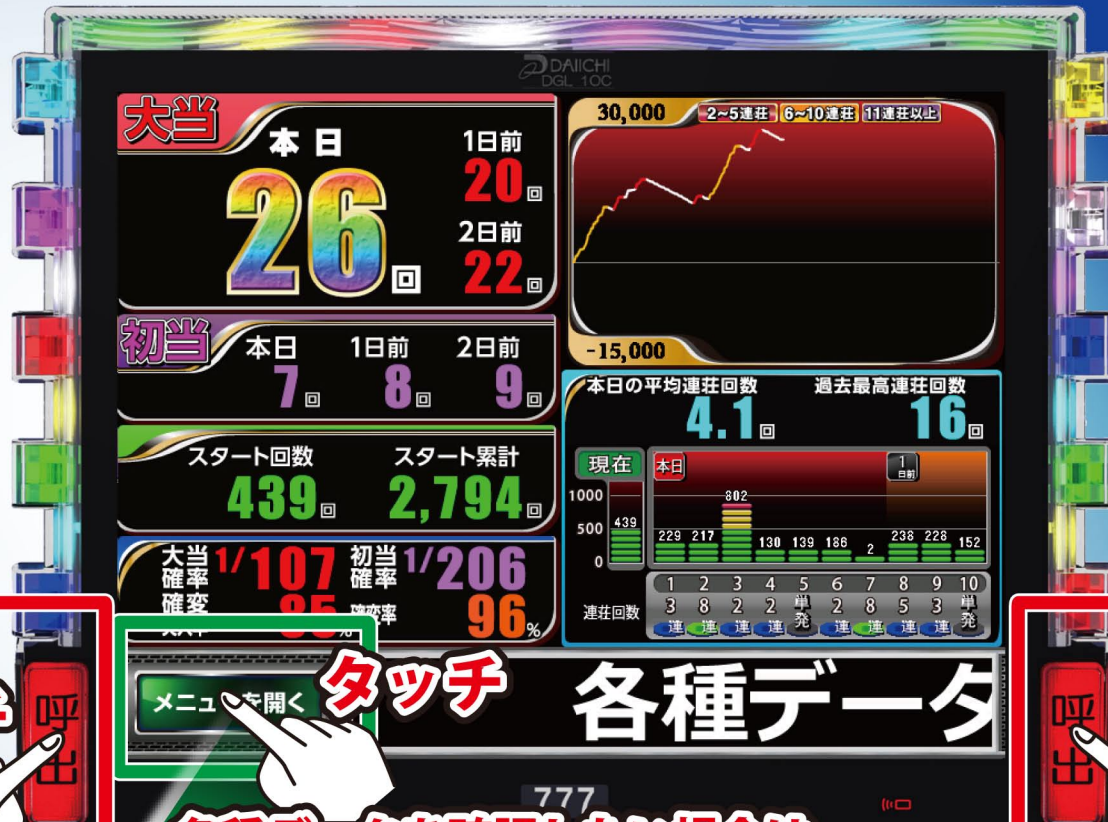

USB端子は
液晶パネルの
左側面にあります

スタッフを呼ぶ際には、
左右の『呼出』をタッチしてください

タッチ

タッチ

各種データ

タッチ

各種データを確認したい場合は、
『メニューを開く』をタッチしてください

タッチボタン一例

右の様なボタンが表示されますので、
目的のボタンをタッチしてください

メニューを開く
に戻ります

本日を含む過去データが
確認できます

今までの特賞の流れが
確認できます

※この呼出しランプは、全ての操作をタッチパネルで行います (下部領域以外はタッチパネルではありません。ご注意ください)

履歴データ画面を表示するには？

※『メニューを開く』ボタンが無い場合もあります

履歴データ画面

区分 0 日前的データ

初当り履歴データ

最高更新 当日最高

連荘回数 8回

一撃中スタート累計 383回

参照履歴回数 7回前 ~ 7回前

初当スタート回数 2回

本日	1日前
229	238
217	228
802	2
130	
139	
186	

連荘回数: 3連, 8連, 2連, 2連, 単発, 2連, 8連, 5連, 3連, 単発

連荘内容詳細データ表示部

履歴グラフ選択カーソル

スライダー操作

スライダー操作で、履歴グラフ選択カーソルが左右に動きます。履歴グラフ選択カーソルで選んでいる連荘部分のデータを、画面上部で詳細に表示します。

カーソルを右 (過去) へ移動したい場合

■カーソルを1つ右へ移動させる

■カーソルを連続で右へ移動させる