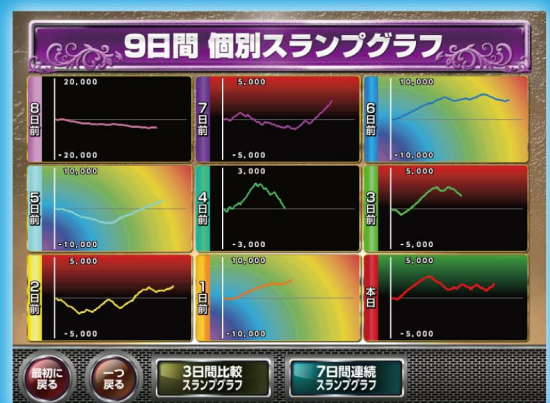

■データ内容を連続で現在方向へ移動させる

※この呼出しスラップは、全ての操作をタッチパネルで行います(下部領域以外はタッチパネルではありません。ご注意ください)
※画面の表示内容は一例です。設定内容により、説明の内容と異なる場合があります

スランプグラフ画面を表示するには？

※『メニューを開く』ボタンが無い場合もあります

スランプグラフ画面

いろいろなスランプグラフが確認できます。過去の出玉、出メダルの流れから、優秀台を見つけ出そう！

メイン画面に戻る場合は？

メニュー選択に戻る場合は？

本日、1日前、2日前の3日間のスランプグラフを同時に表示して、3日間の出玉の流れを比較できます

本日を含む6日前までの7日間のスランプグラフを連続して表示し、一週間の出玉の動きを一度に確認できます

本日を含む8日前までの9日間のスランプグラフを個別に並べて表示し、1日ごとのスランプグラフを一度に確認できます

日前データ 一覧画面を表示するには？

※『メニューを開く』ボタンが無い場合もあります

日前データ 一覧画面

最初に戻る
タッチ

一つ戻る
タッチ

メイン画面
に戻る

メニュー選択
に戻る

スライダー操作

詳細データ
タッチ

カーソルで選択している
日前データの
詳細画面へ

過去最高と、
本日を含む30日間の
各種データの一覧が
確認できます

カーソルを右 (過去)
へ移動したい場合

■カーソルを1つ右へ移動させる

■カーソルを連続で右へ移動させる

カーソルを左 (現在)
へ移動したい場合

■カーソルを1つ左へ移動させる

■カーソルを連続で左へ移動させる

※この呼出しシンプは、全ての操作をタッチパネルで行います (下部領域以外はタッチパネルではありません。ご注意ください)
※画面の表示内容は一例です。設定内容により、説明の内容と異なる場合があります