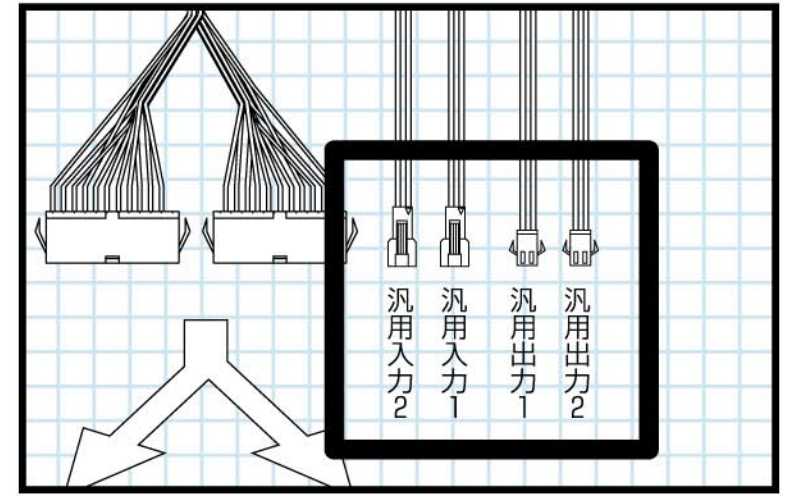

デー太郎ランプ SWAN カタログ 誤表記のお詫びと訂正のご案内

弊社製品「デー太郎ランプ SWAN」において、カタログ上に誤表記がありました。誤表記内容としては、コネクタ形状の間違いとなります。お客様にはご迷惑をお掛けしますが、ご確認のほど宜しくお願い致します。