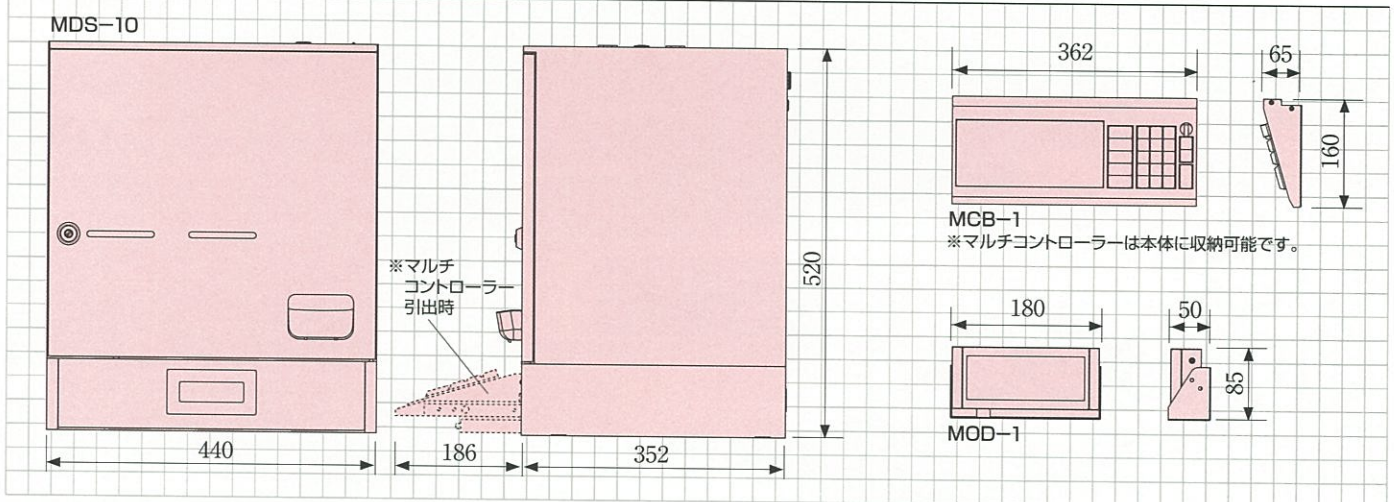

5千円ユニット
MFU-1 (オプション)

ハイキャッシャー
MDS-10

外部表示器
MOD-1

現金
自動払出機

マルチコントローラー
MCB-1

マルチコントローラーは本体に収納可能です。

ハイキャッシャー Hi-Cashier MDS-10

- 景品本数入力、金額入力、簡単入力の3入力方式
- マルチコントローラーのみで景品計算機として使用可能
- 入出金管理とその表示※印字するにはプリンタ (別売) が必要。
- 交換業務担当者の管理機能

オプション品
OPTION

ハイキャッシャー HI-Cashier 10

MDS-10
各装置概略
仕様

ハイキャッシャー10 MDS-10 (マルチコントローラー MCB-1/外部表示器 MOD-1)

取扱金種	一万円、千円の各紙幣 五百円、百円の各硬貨
収納枚数	一万円・千円紙幣/約800枚※ 五百円硬貨/約300枚 百円硬貨/約400枚
入力方法	景品本数入力、金額入力、簡単入力の3入力方式
機能	買取、入金、納品、現金回収、時計
電源	AC100V
外形寸法	ハイキャッシャー MDS-10 440 (W) × 520 (H) × 352 (D) mm ※コイン取り出し口+50mm
	マルチコントローラー MCB-1 362 (W) × 65 (H) × 160 (D) mm
	外部表示器 MOD-1 180 (W) × 85 (H) × 50 (D) mm [175 (W) × 75 (H) × 37 (D) mm/スタンド無し時]
重量	47Kg (MDS-10/45kg MCB-1/2kg) 0.8Kg (MOD-1)

■オプション

五千円ユニット MFU-1	
収納枚数	五千円紙幣/約800枚※
外形寸法	170 (W) × 520 (H) × 352 (D) mm
重量	15Kg

プリンタ DSIP-3110	
外形寸法	100 (W) × 90 (H) × 180 (D) mm
重量	0.5Kg

※各ユニットの収納枚数は流通券での枚数です。

■カード景品読取機の仕様は別紙カタログ参照

●機能・外観等の仕様は予告なく変更する場合があります。