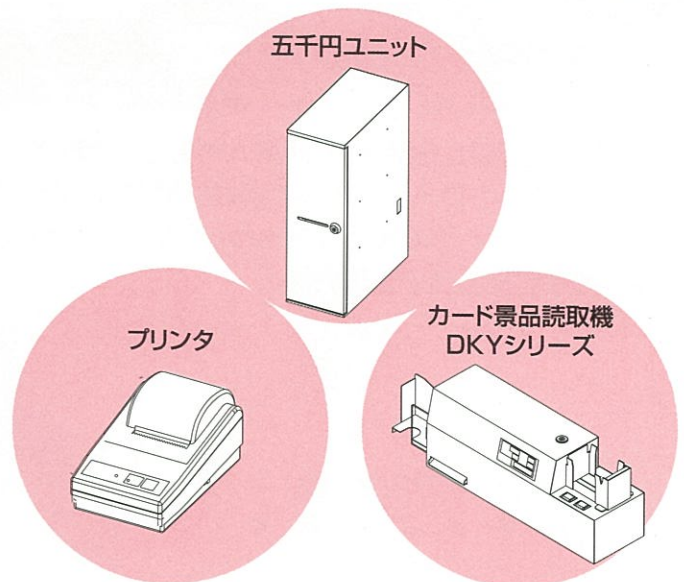

5千円ユニット
MFU-1 (オプション)

ハイキャッシャー
MDS-10

外部表示器
MOD-1

現金
自動払出機

マルチコントローラー
MCB-1

マルチコントローラーは本体に収納可能です。

ハイキャッシャー Hi-Cashier MDS-10

- 景品本数入力、金額入力、簡単入力の3入力方式
- マルチコントローラーのみで景品計算機として使用可能
- 入出金管理とその表示※印字するにはプリンタ (別売) が必要。
- 交換業務担当者の管理機能

オプション品
OPTION

ハイキャッシャー HI-Cashier 10

MDS-10
各装置概略
仕様

ハイキャッシャー10 MDS-10 (マルチコントローラー MCB-1/外部表示器 MOD-1)

取扱金種	一万円、千円の各紙幣 五百円、百円の各硬貨
収納枚数	一万円・千円紙幣/約800枚※ 五百円硬貨/約300枚 百円硬貨/約400枚
入力方法	景品本数入力、金額入力、簡単入力の3入力方式
機能	買取、入金、納品、現金回収、時計
電源	AC100V
外形寸法	ハイキャッシャー MDS-10 440 (W) × 520 (H) × 352 (D) mm ※コイン取り出し口+50mm
	マルチコントローラー MCB-1 362 (W) × 65 (H) × 160 (D) mm
	外部表示器 MOD-1 180 (W) × 85 (H) × 50 (D) mm [175 (W) × 75 (H) × 37 (D) mm/スタンド無し時]
重量	47Kg (MDS-10/45kg MCB-1/2kg) 0.8Kg (MOD-1)

■オプション

五千円ユニット MFU-1	
収納枚数	五千円紙幣/約800枚※
外形寸法	170 (W) × 520 (H) × 352 (D) mm
重量	15Kg

プリンタ DSIP-3110	
外形寸法	100 (W) × 90 (H) × 180 (D) mm
重量	0.5Kg

※各ユニットの収納枚数は流通券での枚数です。

■カード景品読取機の仕様は別紙カタログ参照

●機能・外観等の仕様は予告なく変更する場合があります。