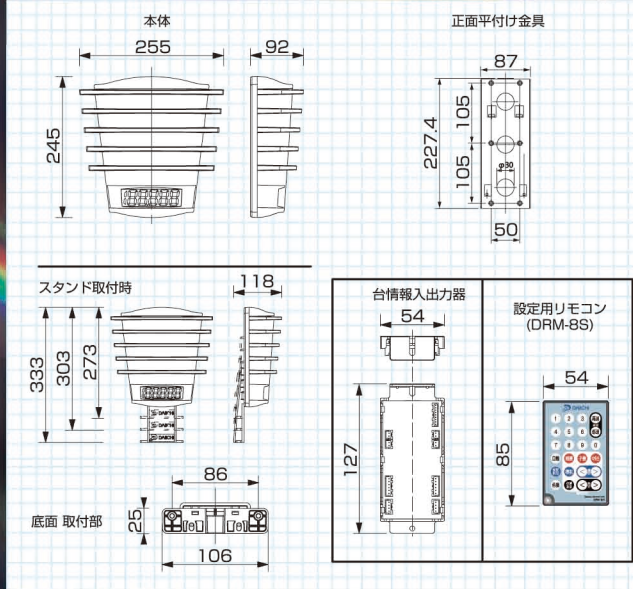

## 預り玉表示器

<b>製品仕様：箱太郎 (DTL-1)</b>	
定格電圧	AC24V±10%(呼出ランプ又は島渡りハーネスより供給)
消費電力	通常時最大13.9VA(待機時平均13.3VA) (呼出ランプ接続時には呼出ランプの消費電力にプラスして下さい)
外形寸法・重量	255(W) × 245(H) × 92(D) 1300g
最大接続台数	32台
入力	各台計数機からの持玉信号又はアウト/セーフ 対応呼出ランプからの玉数情報含む遊技台情報

## 寸法図