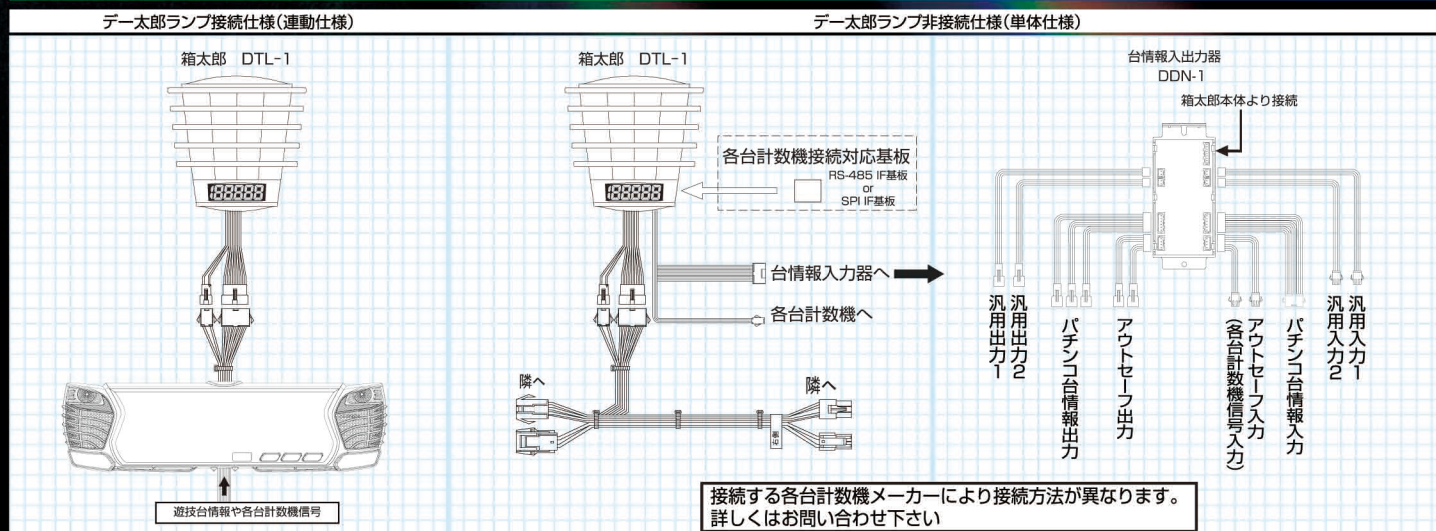

接続構成図

<http://daiichi.net>

できるがきつとそこに...
大一電機産業株式会社
DAIICHI 本社/〒476-0006 愛知県東海市浅山3-77 TEL (052) 308-5111 (代)

名古屋営業所 / 〒476-0006 愛知県東海市浅山三丁目77番地
東京営業所 / 〒110-0015 東京都台東区東上野3-15-5 管我ビル1階
大阪営業所 / 〒556-0016 大阪府大阪市浪速区元町1-7-5 クラッシュコート 101
福岡営業所 / 〒812-0042 福岡県福岡市博多区豊1-5-13 福岡NSビル1階
広島営業所 / 〒732-0033 広島県広島市東区温品5丁目2-22 オリエント森1202号室
仙台営業所 / 〒982-0011 宮城県仙台市太白区長町6-6-9 板橋ビル1階

TEL (052) 308-5111
TEL (03) 5818-0411
TEL (06) 6636-7511
TEL (092) 437-6011
TEL (082) 508-4441
TEL (022) 748-0911

エイクアクション 21
認証番号 0004518

® 1709

DAICHI