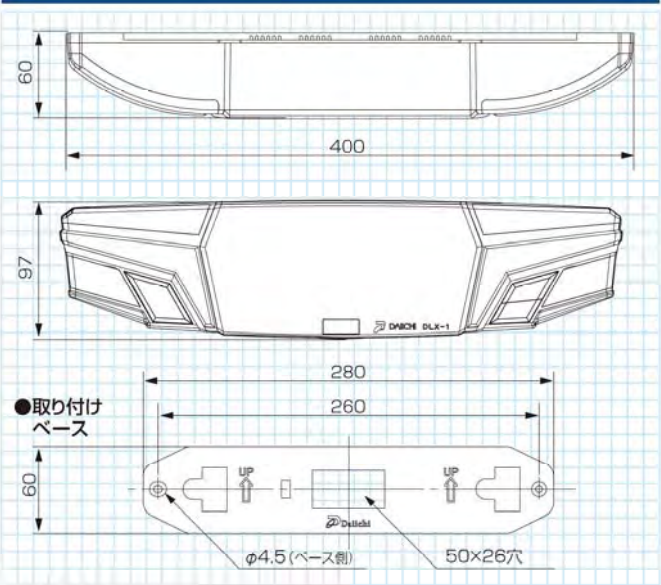

本体寸法

<http://daiichi.net/jp/>

お問い合わせは

大一電機産業株式会社

1. 本 社 / 〒476-0006 愛知県東海市浅山3-77 TEL (052) 308-5111 (代)
2. 名古屋営業所 / 〒476-0006 愛知県東海市浅山3-77 TEL (052) 308-5111
3. 東京営業所 / 〒110-0015 東京都台東区東上野3-15-5 曾我ビル1階 TEL (03) 5818-0411
4. 大阪営業所 / 〒556-0016 大阪府大阪市浪速区元町1-7-5 クラッシーコート101号室 TEL (06) 6636-7511
5. 福岡営業所 / 〒812-0042 福岡県福岡市博多区豊1-5-13 福岡NSビル1階 TEL (092) 437-6011
6. 広島営業所 / 〒732-0042 広島県広島市東区矢賀2-8-29 サンライフ松谷1階 TEL (082) 508-1153
7. 仙台営業所 / 〒982-0011 宮城県仙台市太白区長町6-6-9 板橋ビル1階 TEL (022) 748-0911