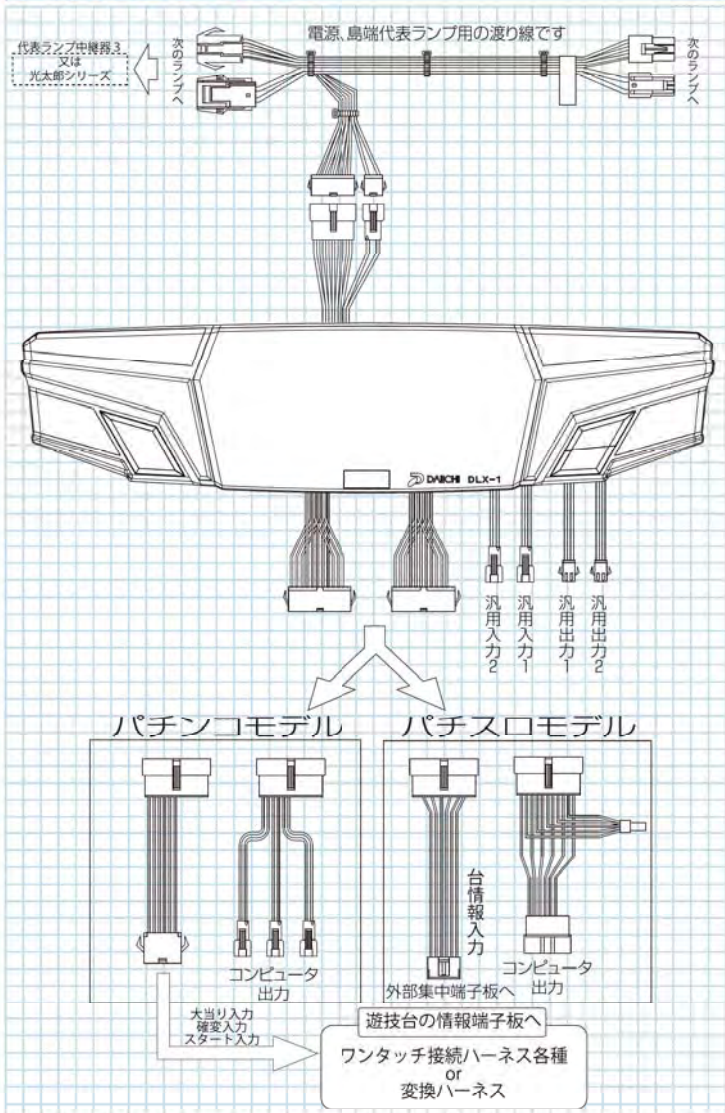

eco 機能搭載ランプ **ダブルエックス** デー太郎ランプ

エコ機能搭載 継続回数表示機能

パチスロ用 (DLX-1XLS)

- ・現在のスタート回数
- ・3日間のBB、RB、初当り回数
- ・過去5回のボーナス履歴を縦グラフで表示
- ・各種過去最高データ表示
- ・スタート累計、平均確率（初当り）、平均継続、獲得枚数表示
- ・データボタンで過去10回のデータを表示
- ・履歴ボタンで過去20回の大当り履歴を表示

パチンコ用 (DLX-1XLP)

- ・現在のスタート回数
- ・3日間の大当り、確変、初当り、最高継続回数
- ・過去5回の大当り履歴を縦グラフで表示
- ・グラフに運動した継続回数表示
- ・各種過去最高データ表示
- ・スタート累計、平均確率（初当り）、平均継続、獲得個数表示
- ・データボタンで過去10回のデータを表示
- ・履歴ボタンで過去20回の大当り履歴を表示

ランプ部機能

- ・BB (大当り) の点滅パターンを4種類の中から選択可能
- ・RB (確変)、特殊 (時短) の点滅パターンを4種類の中から選択可能
- ・イルミネーションパターンを25種類の中から5種類選べ表示可能
- ・ランニングパターンを8種類の中から選択可能
- ・不正、食事中、離席、空台等のランプ点滅
- ・大当り、スタート回数の増加に応じてランプ部が7色または寒色系から暖色系に変化

結線図 (パチスロ・パチンコ)

※この製品はパチスロ/パチンコ共用となっており、設定とハーネスの差し替えで変更可能です