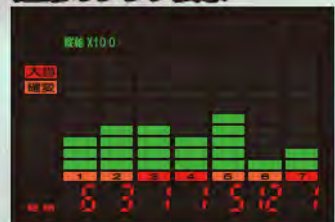

革新的なデザイン

【優れた視認性】側面からの視認性を最大限にアップ

島端からでも、呼出表示などを明確に確認することが可能です。

【スタイリッシュ性】

イルミネーションを上部一列にレイアウトすることで遠方からの視認性を向上させています。

クリアレンズは二重構造+特殊レンズカットを採用することで、消灯時でも高級感のあるフォルムです。

その他の製品特徴

Dalichiの特徴のデザイン設計により、2重構造レンズを採用

※消灯時の高級感を是非とも実機にてご確認ください

インジケータランプにより大当りの状況や持箱の表現が可能

エコ機能搭載

エコ機能を使用することで、消費電力を最大68%削減

G/GA-MAX P/S共通機能

多彩な表現が可能なグラフを採用!

通常のグラフ表示

オーソドックスな縦グラフ
下段には継続回数も表示します。

スランプグラフ表示

出玉(メダル)のスランプグラフを表示
横軸はアウト(イン)、縦軸はセーフ(アウト)となります。(白線は参考の実スランプです)
データボタン操作で過去10日まで確認可能

平均確率グラフ

日別の平均確率をグラフで表示します。
上段の掛け率×メモリ数が確率となります。
(5段の場合、201~250となります)
データボタン操作で過去30日まで確認可能

スタート累計グラフ

日別のスタート累計グラフを表示
上段掛け率×メモリ数で累計数値となります。
(5段の場合、4001~5000となります)
データボタン操作で過去30日まで確認可能

GIGA-SEG

フルセグがさらに進化!!!

2Dなのに立体に見えるセグ「GIGA-SEG」を採用し、今まで以上にカラフルで見やすい表示を実現しました。表現力が多彩で、大当たり時アクション等は必見!!

色の組み合わせ多彩!!!

本日大当たり表示

本日ART表示

現在継続数表示

最高大当たり表示