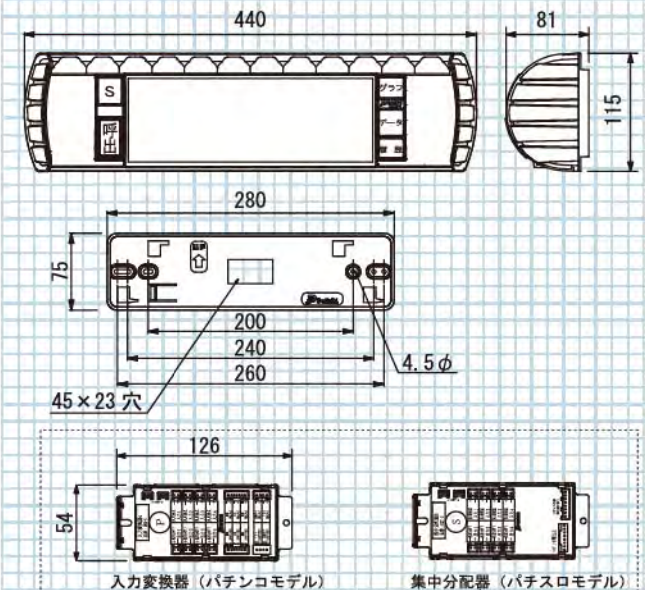

本体寸法

機種	パチスロ用 (DLR-1LS)	パチンコ用 (DLR-1LP)
定格電圧	AC24V±10%	
消費電力	最大16VA (待機時平均 14VA:最大エコモード待機 時平均16VA) (デジ太郎又は鳥飾りランプ接続時は+10VA/ワイヤーロック接続時は+5VA) 1KVA トランス使用時 片面30台まで接続可能 (コンセント1口あたり15台まで) 両面使用時は、60台まで接続可能 600VA トランス使用時 最大37台まで接続可能 ※上記接続台数は、呼出ランプのみの台数です、接続されるオプション機種により変動します	
外形寸法/重量	440 (W) × 115 (H) × 81 (D) / 約1,530g	
遊技台電源入力 解放電圧 15V 消費電流 1mA ~ 5mA	BB, RB, CT, IN, OUT	大当り、確率変動、スタート (賞球分配器取付時、アウト・賞球信号)
遊技台情報出力	BB, RB, CT, IN, OUT (フォトカブラ出力、極性なし)	大当り、確率変動、スタート (フォトカブラ出力、極性あり) (賞球分配器取付時、アウト・賞球信号)
その他入力	不正入力、打ち止め、コイン不足、外部ボーナス信号、時短信号に 使用できる汎用入力2本 (ハーネス追加で最大4入力)	
その他出力	大当り、呼出、不正等の外部出力用に使用できる汎用出力2本 (フォトカブラ出力) (ハーネス追加で最大4出力) ワイヤーロック用電圧出力 (DC24V、200mA) デジ太郎、大彗星等の鳥飾りランプ用出力	
代表ランプ出力	大当り、不正、呼出、サービス (鳥飾りの代表ランプ中継器によりリレー接点で出力)	
ケースカラー	シルバー	

ランニングボード、デー太郎ビジョン対応(パチンコ用で差玉をとる場合は賞球分配器が必要)

※機能・外觀等の仕様は予告なく変更する場合があります。

お問い合わせは

<http://daiichi.net/jp/>

DAIICHI 大一電機産業株式会社
本社/〒476-0006 愛知県東海市浅山3-77 TEL (052) 308-5111 (代)

名古屋営業所/〒476-0006 愛知県東海市浅山3-77 TEL (052) 308-5111
東京営業所/〒110-0015 東京都台東区東上野3-15-5 曾我ビル1階 TEL (03) 5818-0411
大阪営業所/〒556-0016 大阪府大阪市浪速区元町1-7-5 クラッシーコート101号室 TEL (06) 8636-7511
福岡営業所/〒812-0042 福岡県福岡市博多区豊1-5-13 福岡NSビル1階 TEL (092) 437-6011
広島営業所/〒732-0042 広島県広島市東区矢野2-8-29 サンライズ松台1階 TEL (082) 508-1153
仙台営業所/〒982-0011 宮城県仙台市太白区長町6-6-9 板橋ビル1階 TEL (022) 748-0911