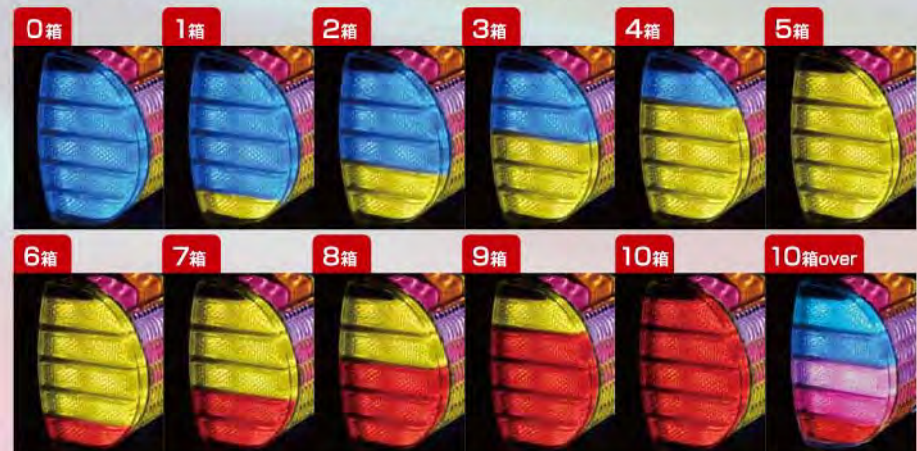

×100のグラフ直下に継続回数を表示
色分け表示で、確変大当たりか単発大当たりの
区別可能

- 単発大当たり
- 確変又は継続大当たり

オールドスタイルグラフ

大当たり一回ごとにグラフ更新する
オールドスタイルも選択表示可能。
旧機種からの置き換え時にも、お客様に
馴染みある表示ができます。

- 単発大当たり
- 確変又は継続大当たり
- 確変の初当たり
(左記表示では、3回前で確変初当たりし、その後2回継続している)

ラウンド振り分け表示

GIGA-SEGで合計大当たりを表示し、
右表示部に内訳を表示

- 表示例
大当合計…総大当たり合計
大 当 …15R
中 当 …8R
小 当 …2R

ST引き戻し回数 +確率表示

総大当たり回数とST中の大当たり回数を表示し、
確率を%表示します。

ST中の大当たり回数 総大当たり回数 ST中に当たった確率
(引き戻した確率)

持玉/箱数表示

各台計数機と接続時には、GIGA-SEGで
箱数の表示が可能。
下部表示部で、実際の玉数も同時表示

側面から持箱数が確認できる!!

左右に設置されたレンズを箱数ゲージとして使用することで、
島端から一列一括して出球感を確認可能

G/GA-MAX スロット用

ART表示対応

本日ART回数表示

日別ART回数表示

ART回数表示付きグラフ

ART詳細データ表示