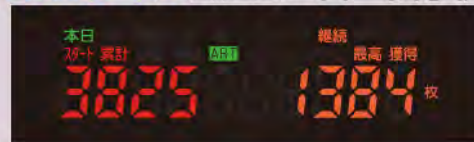

機種B (チェリー/ブドウ/ベル)

※獲得していない成立小役数はカウントされません

多彩な機種に対応した見やすい表示

プレイヤーが求めるデータをパチスロ台の
タイプ別に表示する事により、
いち早く着席させ稼働UPに貢献します。

Aタイプパチスロ台 表示例

ARTタイプパチスロ台 表示例

多彩なART判別機能

①信号入力