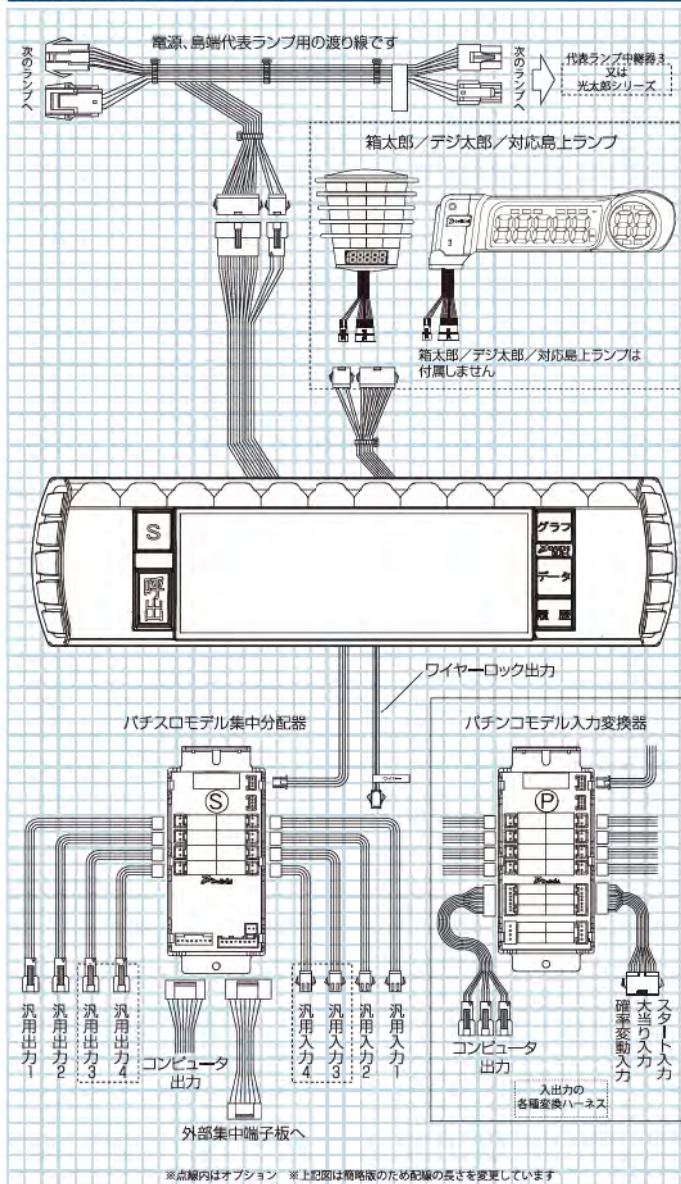

*1 獲得個数表示はオプション対応となります
*2 持玉・箱数を表示するには対応各台計数機との接続が必要です

基本機能

- 各種ECO機能を設定することで消費電力を大幅に削減可能です
- 預り玉表示器「箱太郎」/プレート式表示器「デジ太郎」と接続可能
- 当社イルミネーションランプ、流星II、流星III、大彗星と接続可能
- ワイヤーロック接続機能(DC24V)
- 親機による設定一括入力機能(最大3ブロックまで分離可能)
- 各種イベント機能搭載

ランプ部機能

- BB(大当り)の点滅パターンを選択可能
- RB(確変)、特殊の点滅パターンを選択可能
- イルミネーションパターンを最大5種類選択し順次表示可能
- 大当り時のランニングパターンを選択可能
- 不正、食事中、離席、空席等のランプ点滅
- 各ブロックをイルミネーション運動、常時点灯等の設定も可能
- 大当り、スタート回数、獲得数の増加に応じてランプ点灯色を変化

リモコン操作・寸法

- 各種設定の変更(設定用リモコンで可能)*1
- 食事中の時間選択
- 不正、呼出のランプ点滅解除
- ワイヤーロック解除(個別、一列一斉解除)のID登録可能
- 空き時間、離席時間の確認が可能
- その他、ホール業務に必要な機能あり

*1 呼出しランプに設定変更許可IDを登録することで、IDが一致しないリモコンでの操作を受け付けないようになります

結線図 (パチスロ・パチンコ)

本体寸法

機種	パチスロ用 (DLR-1LS)	パチンコ用 (DLR-1LP)
定格電圧	AC24V±10%	
消費電力	最大16VA (待機時平均 14VA:最大エコモード待機 時平均16VA) (デジ太郎又は鳥飾りランプ接続時は+10VA/ワイヤーロック接続時は+5VA) 1KVA トランス使用時 片面30台まで接続可能 (コンセント1口あたり15台まで) 両面使用時は、60台まで接続可能 600VA トランス使用時 最大37台まで接続可能 ※上記接続台数は、呼出ランプのみの台数です、接続されるオプション機種により変動します	
外形寸法/重量	440 (W) × 115 (H) × 81 (D) / 約1,530g	
遊技台電源入力 解放電圧 15V 消費電流 1mA ~ 5mA	BB, RB, CT, IN, OUT	大当り、確率変動、スタート (賞球分配器取付時、アウト・賞球信号)
遊技台情報出力	BB, RB, CT, IN, OUT (フォトカブラ出力、極性なし)	大当り、確率変動、スタート (フォトカブラ出力、極性あり) (賞球分配器取付時、アウト・賞球信号)
その他入力	不正入力、打ち止め、コイン不足、外部ボーナス信号、時短信号に 使用できる汎用入力2本 (ハーネス追加で最大4入力)	
その他出力	大当り、呼出、不正等の外部出力用に使用できる汎用出力2本 (フォトカブラ出力) (ハーネス追加で最大4出力) ワイヤーロック用電圧出力 (DC24V、200mA) デジ太郎、大彗星等の鳥飾りランプ用出力	
代表ランプ出力	大当り、不正、呼出、サービス (鳥飾りの代表ランプ中継器によりリレー接点で出力)	
ケースカラー	シルバー	