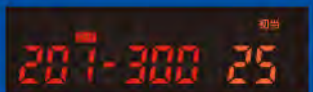

スランプグラフ表示

出玉(メダル)のスランプグラフを表示
横軸はアウト(イン)、縦軸はセーフ(アウト)となります。(白線は参考の実スランプです)
データボタン操作で過去10日まで確認可能

平均確率グラフ

日別の平均確率をグラフで表示します。
上段の掛け率×メモリ数が確率となります。
(5段の場合、201~250となります)
データボタン操作で過去30日まで確認可能

スタート累計グラフ

日別のスタート累計グラフを表示
上段掛け率×メモリ数で累計数値となります。
(5段の場合、4001~5000となります)
データボタン操作で過去30日まで確認可能

GIGA-SEG

フルセグがさらに進化!!!

2Dなのに立体に見えるセグ「GIGA-SEG」を採用し、今まで以上にカラフルで見やすい表示を実現しました。表現力が多彩で、大当たり時アクション等は必見!!

色の組み合わせ多彩!!!

本日大当たり表示

本日ART表示

現在継続数表示

最高大当たり表示

エリア表示も進化!!!

当日エリア表示が可能!!

通常は過去100回の大当たり履歴からのエリアを表示

当日データのみでのエリアを表示することも可能

13色×13色の組み合わせが可能!

表示データ、シーンに合わせた様々な表示を色を変えて表現することで、データが確認しやすくなりました。

動きのある演出も搭載!

継続回数表示付きグラフ

×100のグラフ直下に継続回数を表示
色分け表示で、確変大当たりか単発大当たりの
区別可能

- 単発大当たり
- 確変又は継続大当たり

オールドスタイルグラフ

大当たり一回ごとにグラフ更新する
オールドスタイルも選択表示可能。
旧機種からの置き換え時にも、お客様に
馴染みある表示ができます。

- 単発大当たり
- 確変又は継続大当たり
- 確変の初当たり
(左記表示では、3回前で確変初当たりし、その後2回継続している)